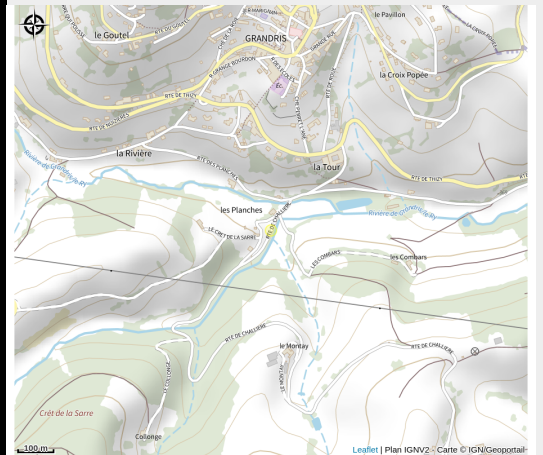

Aire de pique-nique

Rhône

Site aménagé et ensoleillé.

Infos pratiques

Categorie : Autres sites recommandés

Situation géographique

Toutes les infos pratiques

Informations pratiques

Ouverture:

Du 01/01 au 31/12.

Tarifs:

Gratuit

Fiche mise à jour par Office de Tourisme du Beaujolais Vert - Lac des sapins le 26/03/2015

Contact

Pont les planches

69870 Grandris