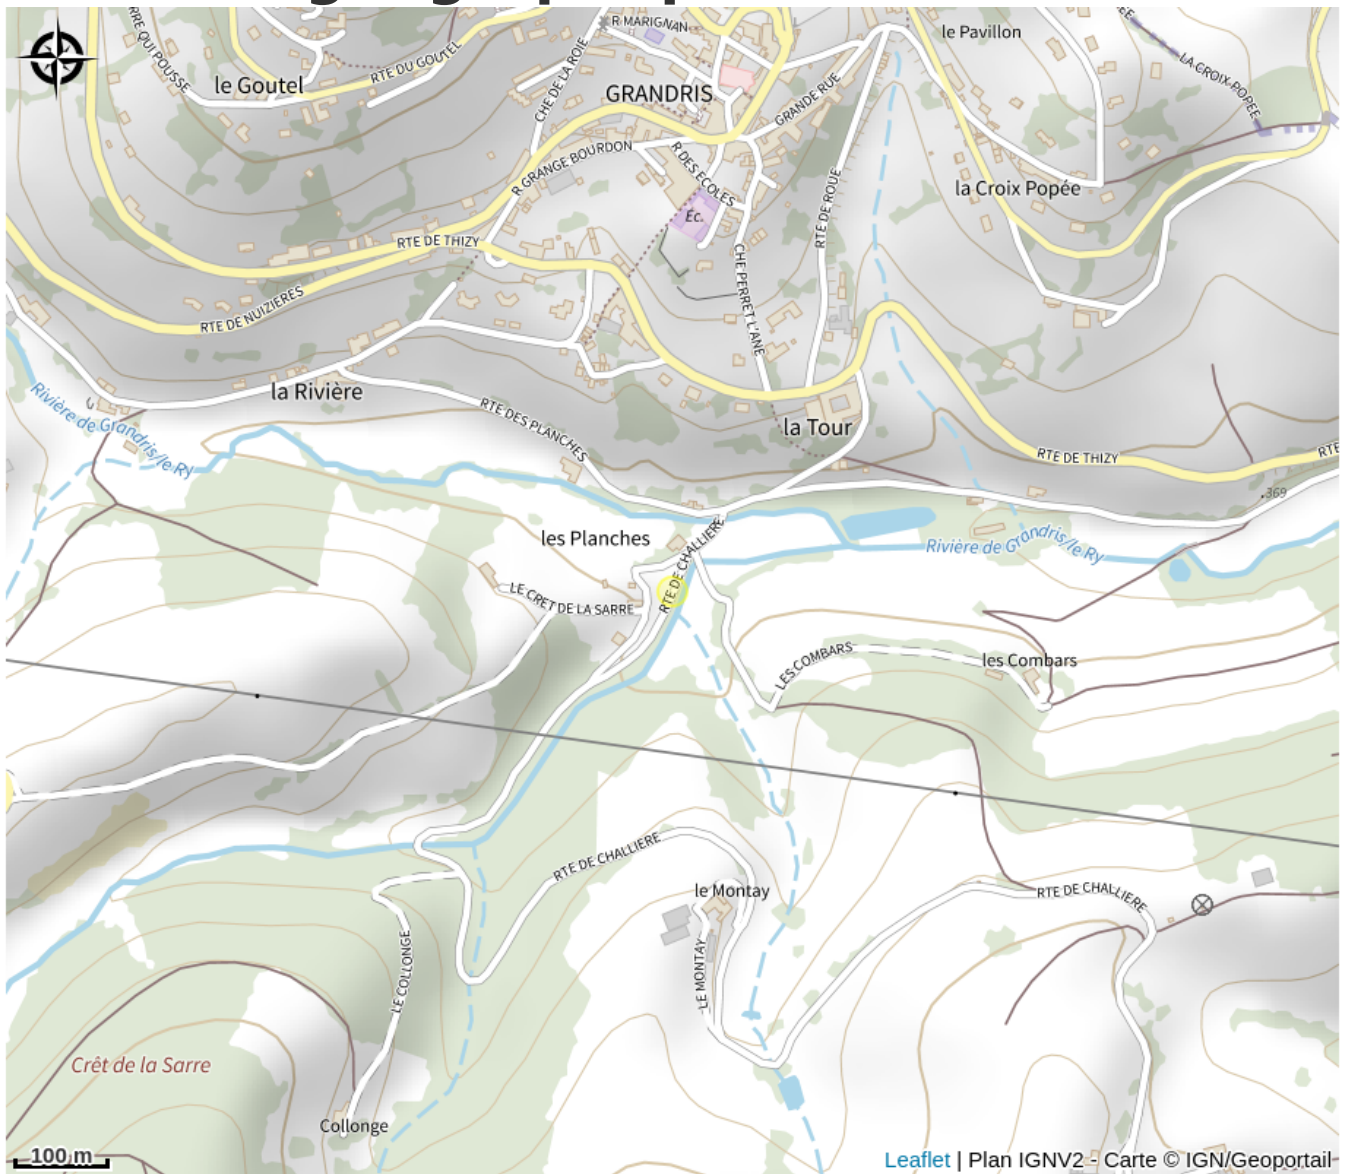

Aire de pique-nique

Rhône

Site aménagé et ensoleillé.

Infos pratiques

Categorie : Autres sites recommandés

Situation géographique

Toutes les infos pratiques

Informations pratiques

Ouverture:

Du 01/01 au 31/12.

Tarifs:

Gratuit

Fiche mise à jour par Office de Tourisme du Beaujolais Vert - Lac des sapins le 26/03/2015

Contact

Pont les planches

69870 Grandris