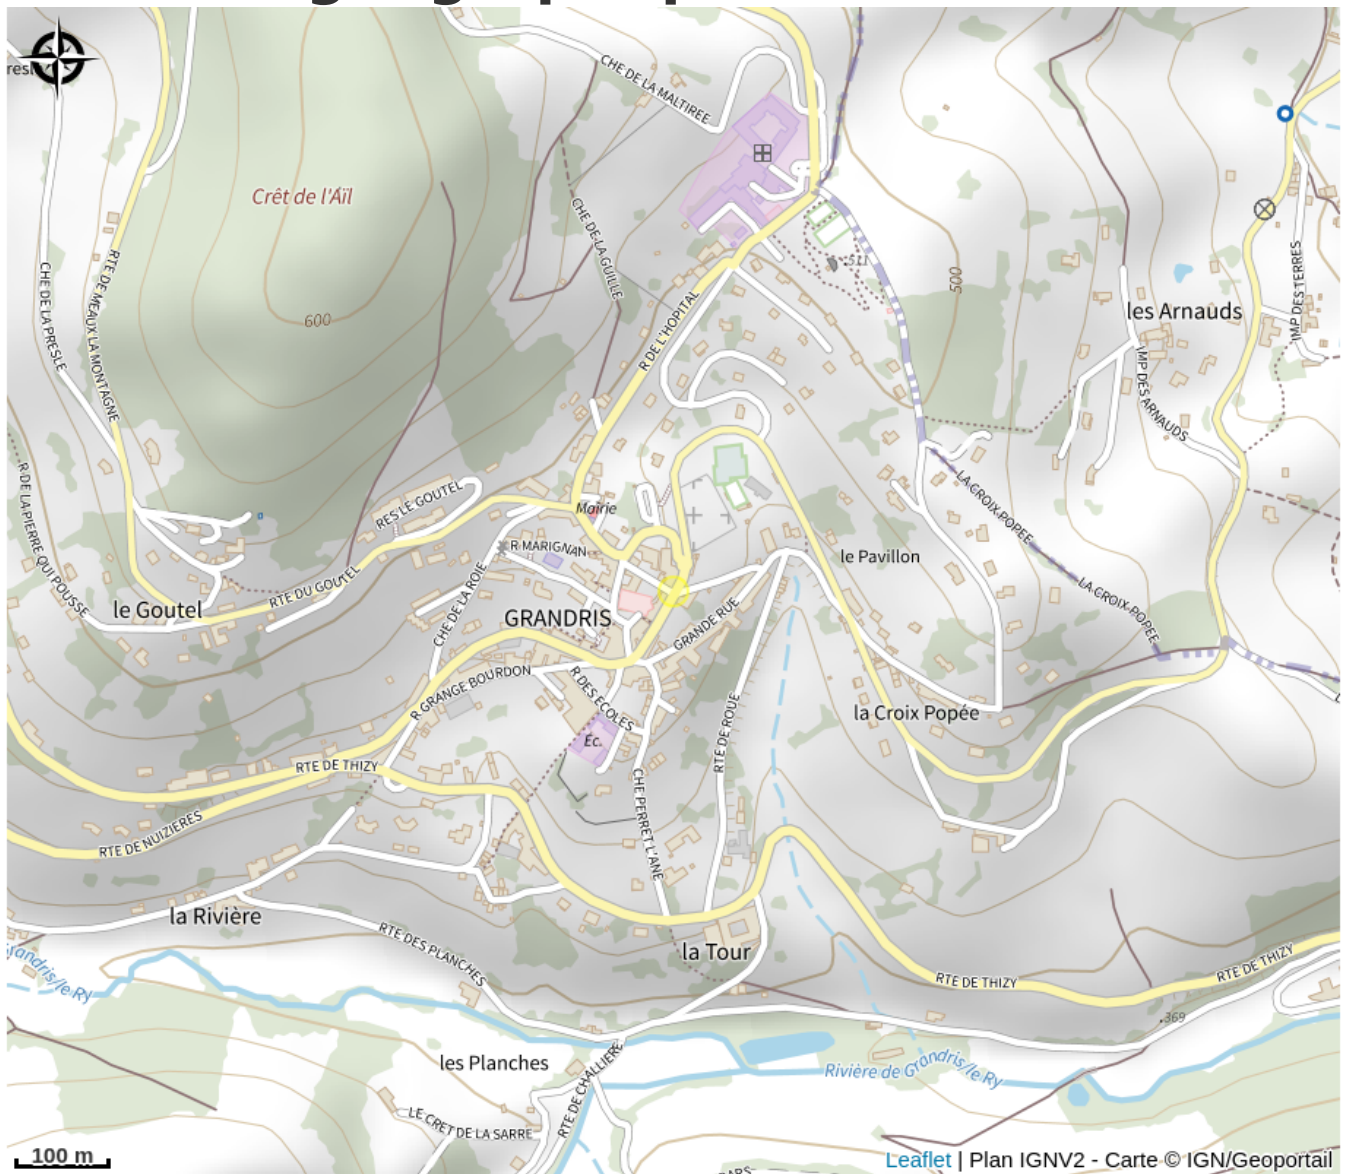

Aire de pique-nique

Rhône

*Accès libre. Site ombragé et ensoleillé,
avec point d'eau et sanitaires.*

Infos pratiques

Categorie : Autres sites
recommandés

Situation géographique

Toutes les infos pratiques

Informations pratiques

Ouverture:

Du 01/01 au 31/12.

Tarifs:

Gratuit

Fiche mise à jour par Office de Tourisme du Beaujolais Vert - Lac des sapins le 26/03/2015

Contact

Places des Platanes

69870 Grandris