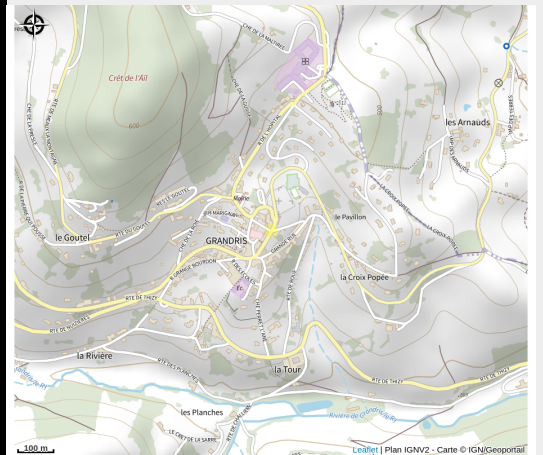

Aire de pique-nique

Rhône

*Accès libre. Site ombragé et ensoleillé,
avec point d'eau et sanitaires.*

Infos pratiques

Categorie : Autres sites
recommandés

Situation géographique

Toutes les infos pratiques

Informations pratiques