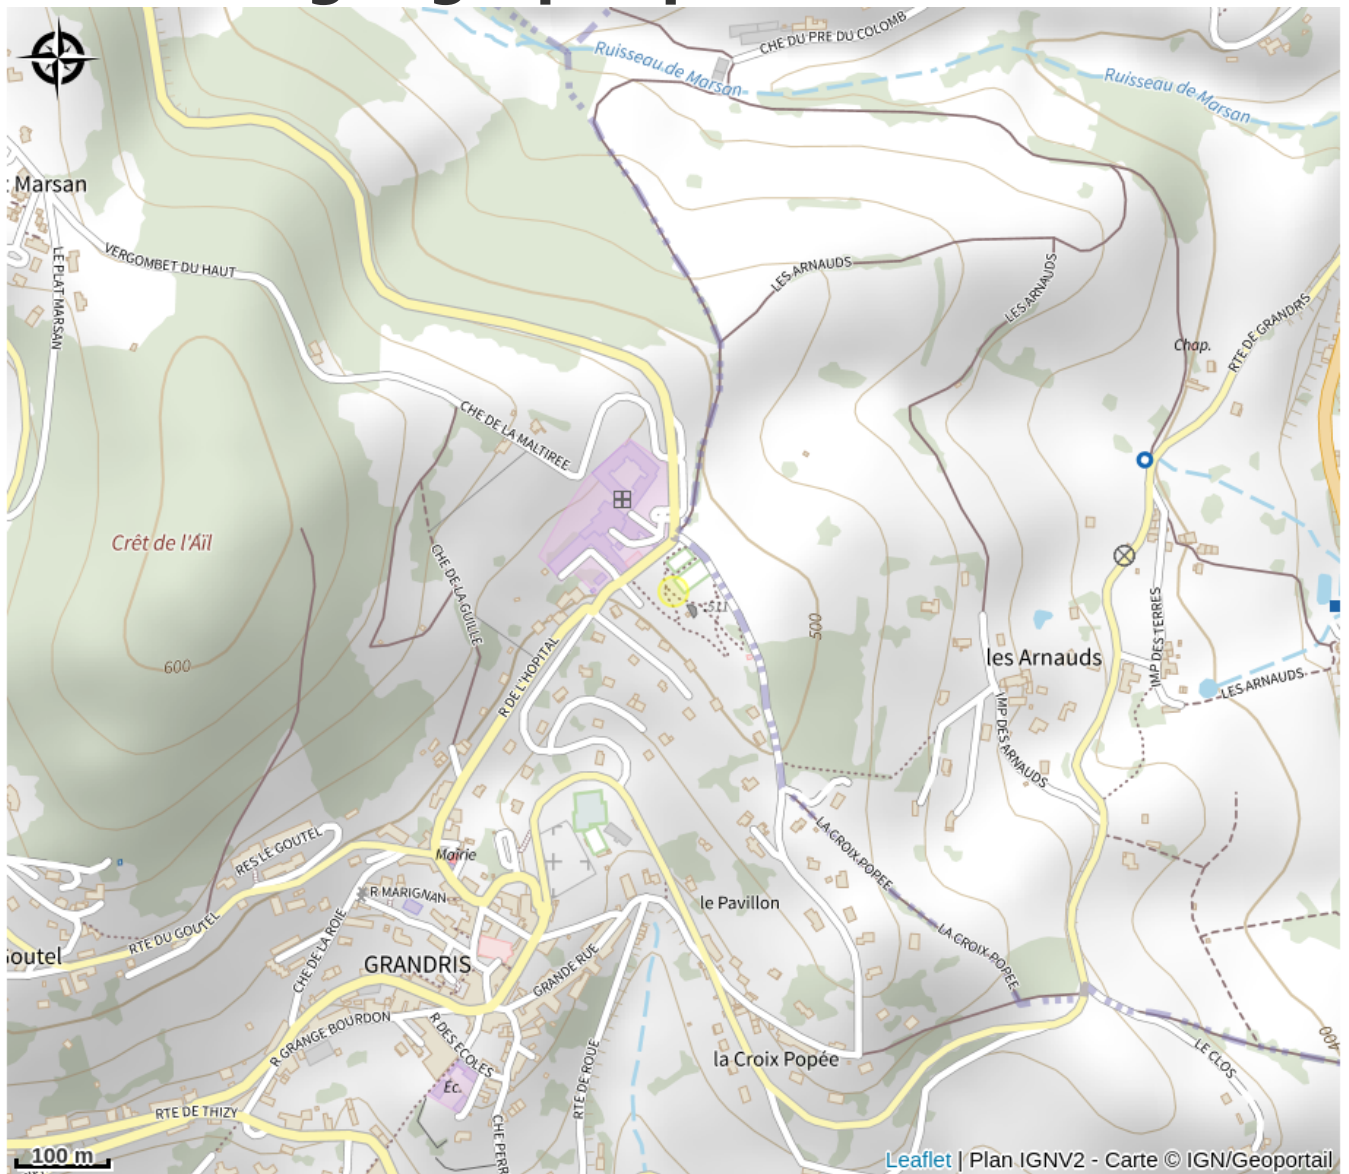

Aire de pique-nique

Rhône

No photo

*Site aménagé, ombragé et ensoleillé,
avec sanitaires.*

Infos pratiques

Categorie : Autres sites
recommandés

Situation géographique

Toutes les infos pratiques

Informations pratiques

Ouverture:

Du 01/01 au 31/12.

Tarifs:

Gratuit

Fiche mise à jour par Office de Tourisme du Beaujolais Vert - Lac des sapins le 26/03/2015

Contact

Le calvaire