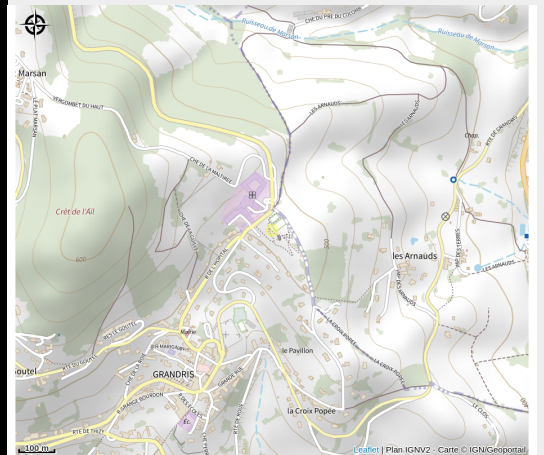

# Aire de pique-nique

Rhône

No photo

*Site aménagé, ombragé et ensoleillé,  
avec sanitaires.*

# Situation géographique

### Ouverture:

Du 01/01 au 31/12.