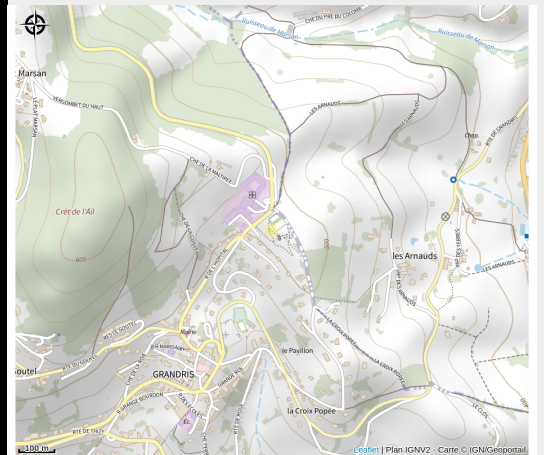

Aire de pique-nique

Rhône

No photo

*Site aménagé, ombragé et ensoleillé,
avec sanitaires.*

Infos pratiques

Categorie : Autres sites
recommandés

Situation géographique

Toutes les infos pratiques

Informations pratiques

Ouverture:

Du 01/01 au 31/12.

Tarifs:

Gratuit

Fiche mise à jour par Office de Tourisme du Beaujolais Vert - Lac des sapins le 26/03/2015

Contact

Le calvaire