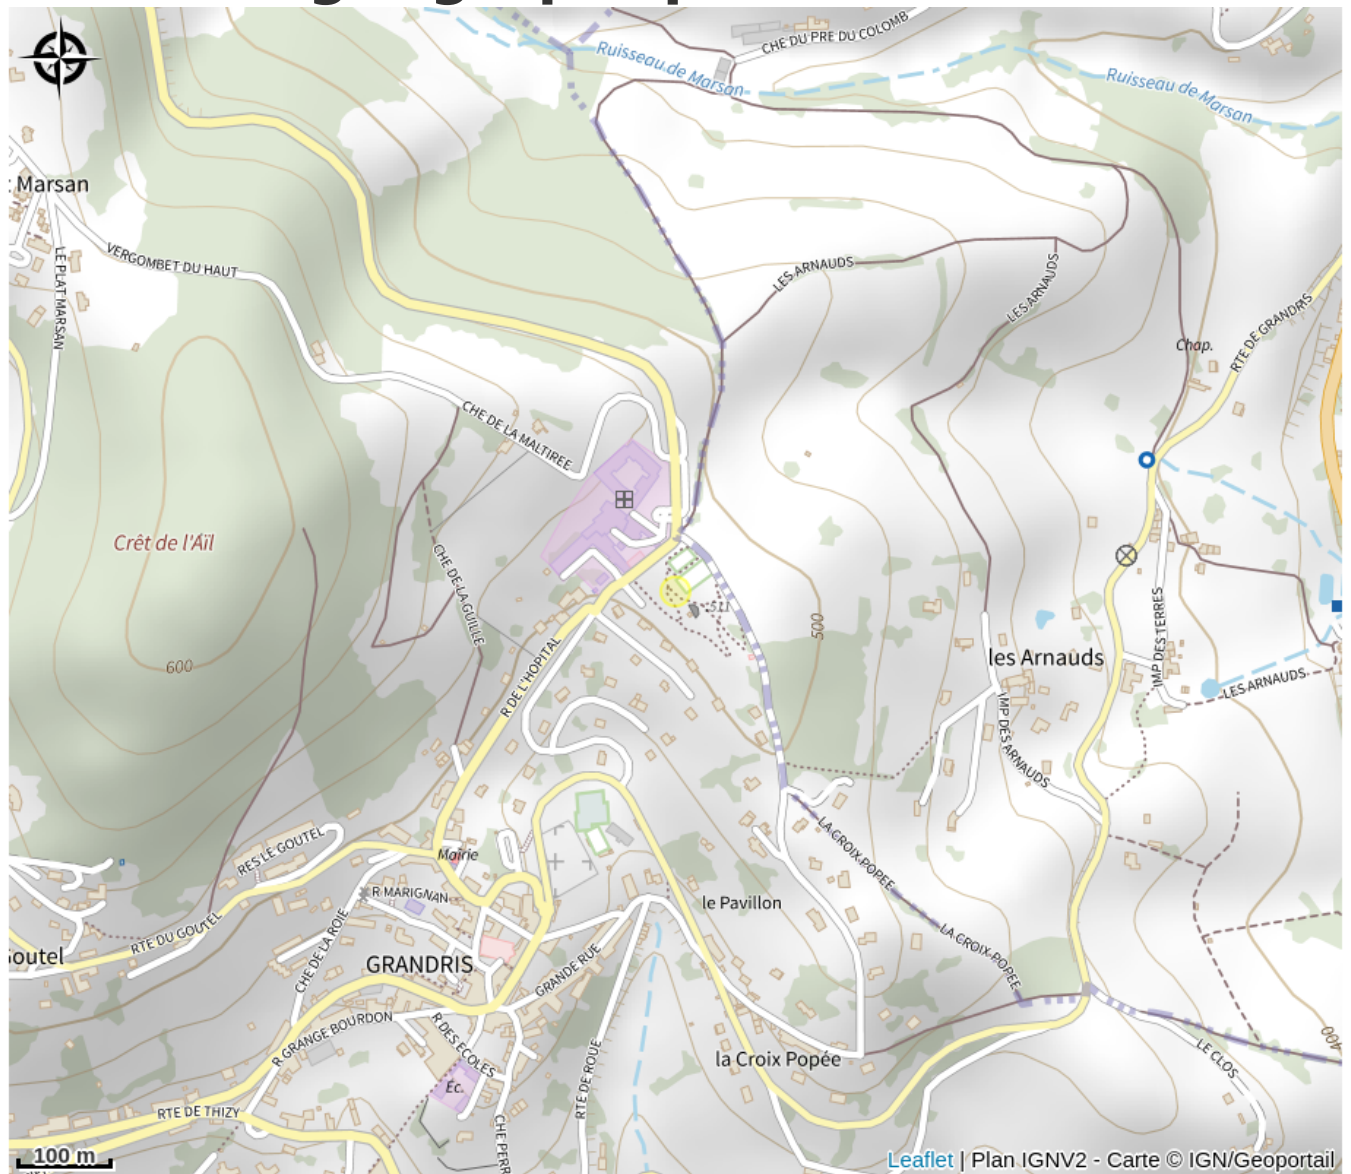

# Aire de pique-nique

Rhône

No photo

*Site aménagé, ombragé et ensoleillé,  
avec sanitaires.*

# Situation géographique

### Ouverture:

Du 01/01 au 31/12.