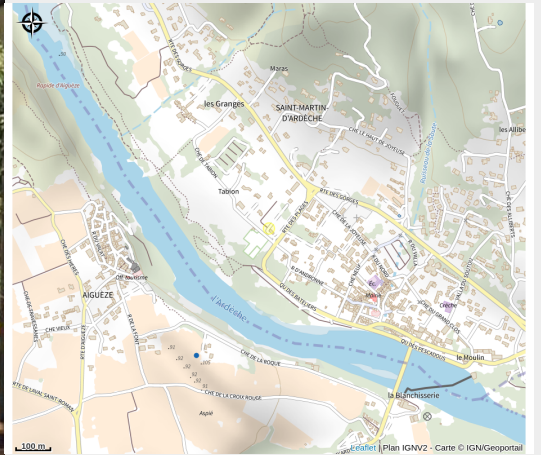

Camping la Révire

Ardèche

Crédit photo : (© Camping la Révire)

Location canoës

Infos pratiques

Categorie : Hébergement

: Hôtellerie de plein air

Situation géographique