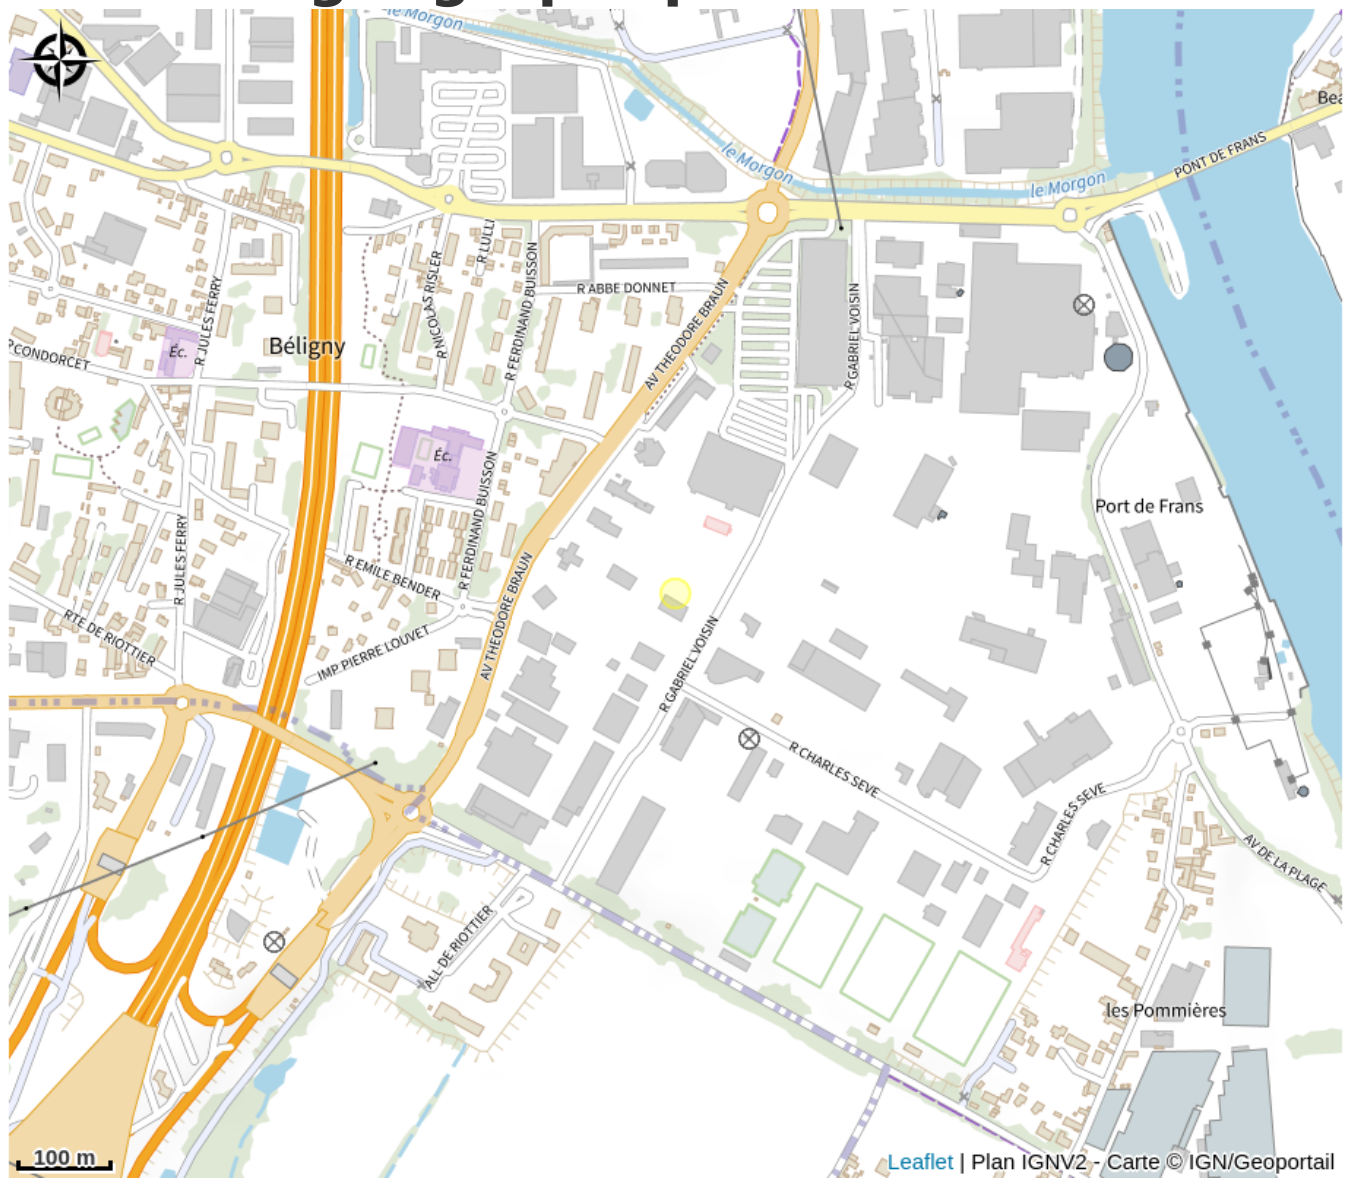

B&B HOTEL Villefranche-sur-Saône Sud

Rhône

No photo

Infos pratiques

Categorie : Hébergement

: Hôtellerie

Situation géographique

Toutes les infos pratiques

Informations pratiques

Fiche mise à jour par Destination Beaujolais le 20/06/2024

Contact

305 Rue Gabriel Voisin
69400 Villefranche-sur-Saône
<https://www.hotel-bb.com/fr/hotel/villefranche-sur-saone-sud>