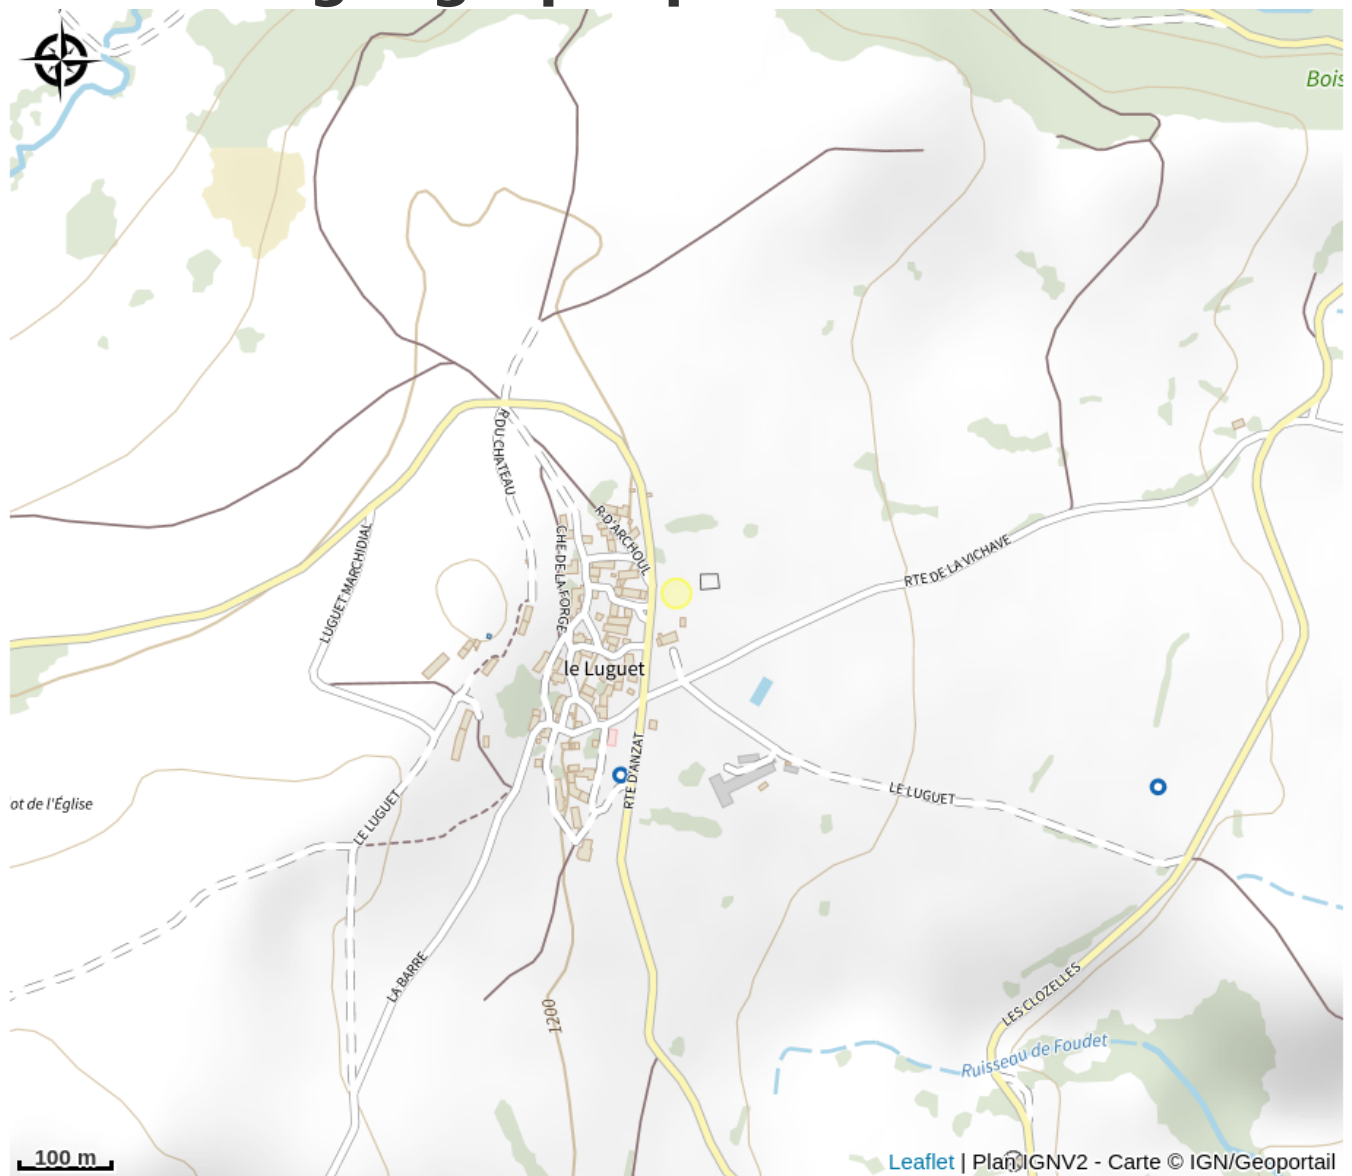

Le Pépendille

PNR des Volcans d'Auvergne

No photo

Du pep's dans vos papilles. Patricia et Laetitia, mère et fille, vous proposent de découvrir leur bar restaurant convivial, chaleureux, qui vous permettra de vous réunir autour d'une cuisine familiale.

Infos pratiques

Categorie : Restaurants

Situation géographique

Toutes les infos pratiques

Informations pratiques

Ouverture:

Du 01/06 au 31/12 de 8h à 20h.
Fermé le lundi.

Fiche mise à jour par Auvergne Pays d'Issoire le 22/08/2024