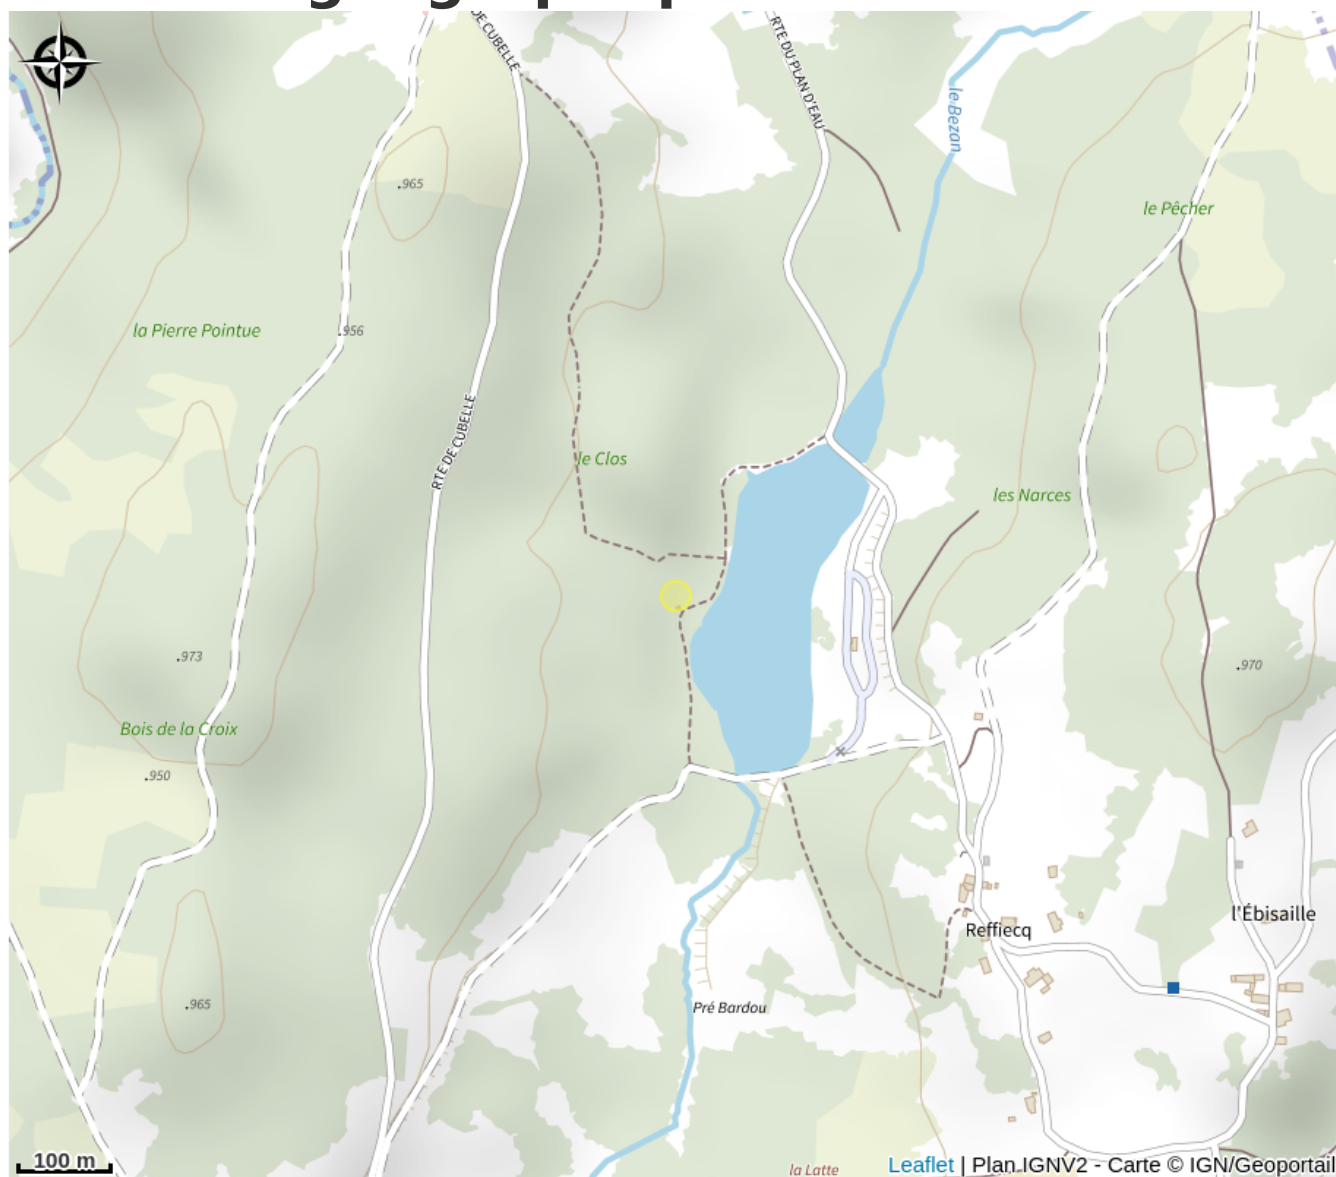

Aire de pique-nique du four à poix

Loire

Crédit : Plan d'eau de Leignecq (Anne Massip)

Aire de pique-nique sous le four à poix,
près du plan d'eau de Leignecq.

Infos pratiques

Catégorie : Autres sites
recommandés

Situation géographique

Toutes les informations pratiques

Informations pratiques

Ouverture:

Toute l'année tous les jours.

Tarifs:

Accès libre.

Fiche mise à jour par Office de Tourisme Loire Forez le 12/06/2026

Contact

Le four à poix

Plan d'eau

42380 Merle-Leignec

Tél. 04 77 50 25 67

mairie@merle-leignec.fr

<http://www.merle-leignec.fr/>