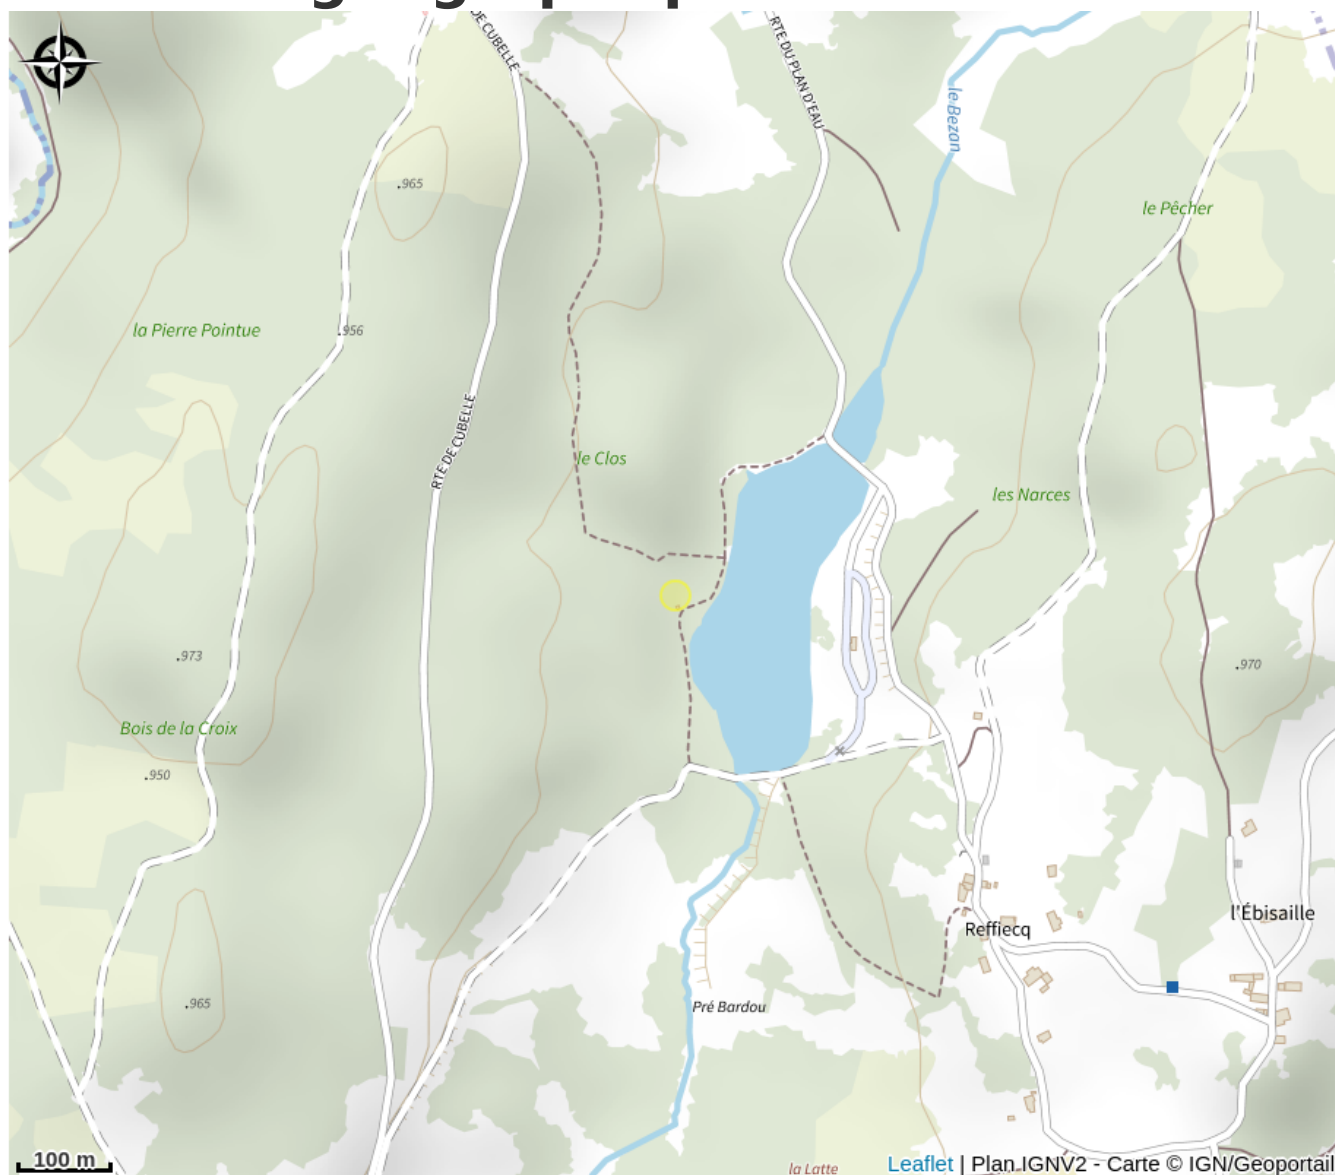

# Aire de pique du four à poix

Loire

Crédit photo : Plan d'eau de Leignecq (Anne Massip)

*Aire de pique-nique sous le four à poix,  
près du plan d'eau de Leignecq.*

# Situation géographique

### Ouverture:

Toute l'année.