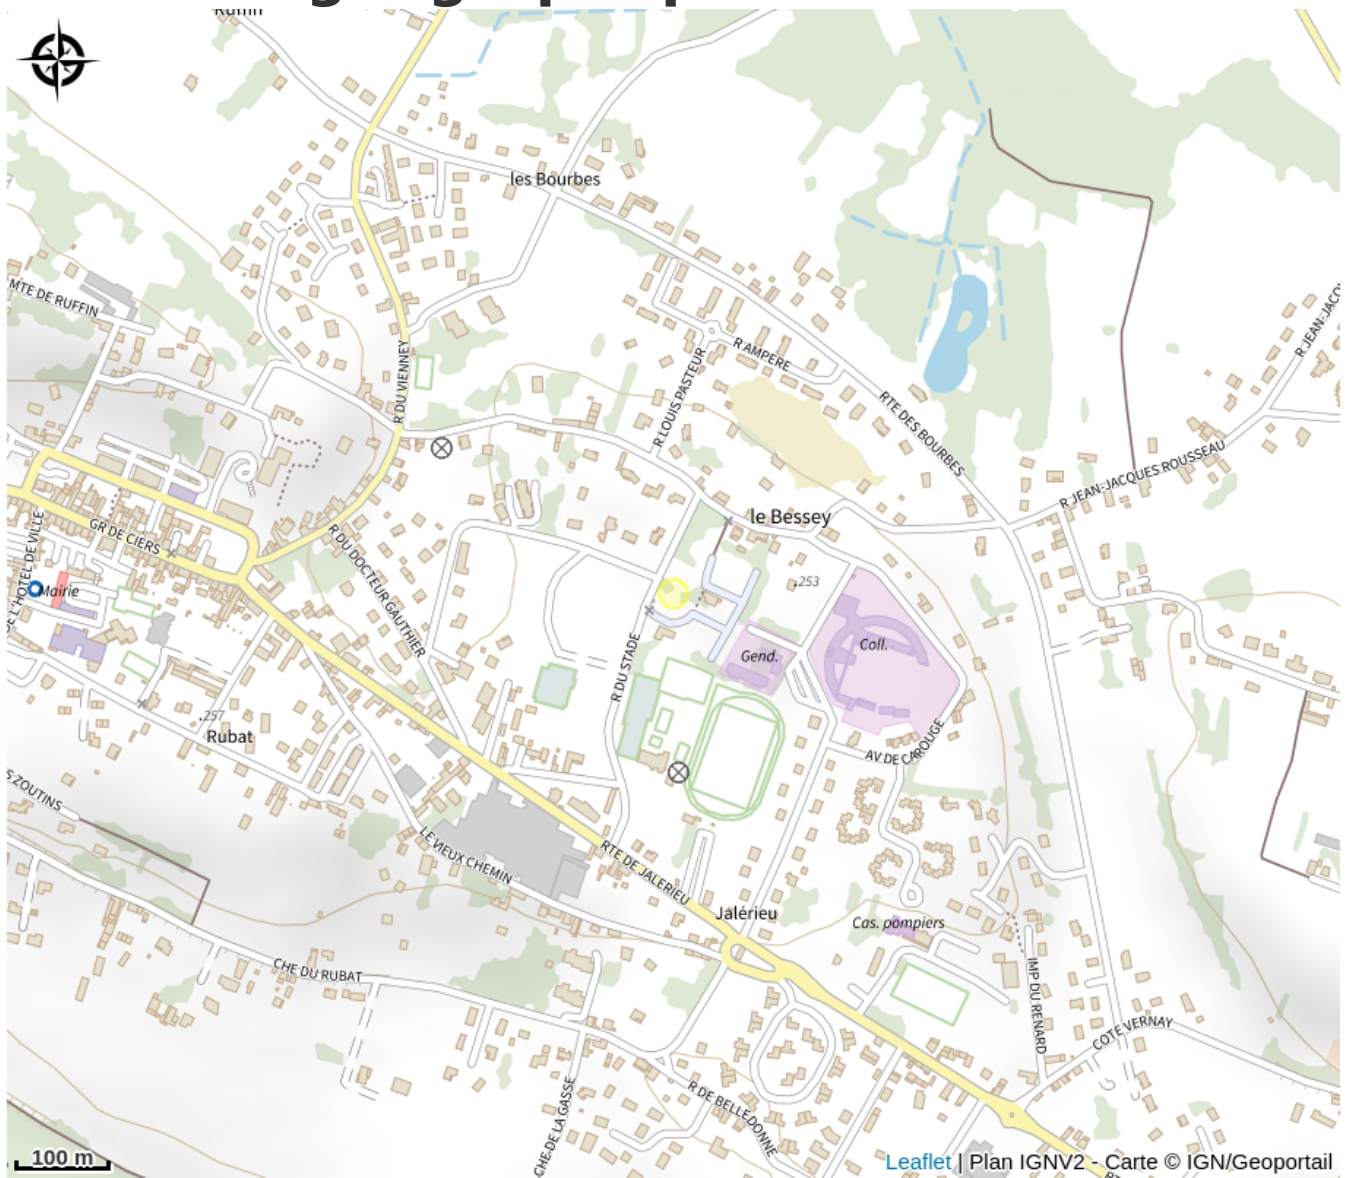

# Camping del Padel

Isère

12/05/2024 11:18

Crédit photo : Accueil du camping (Camping del padel)

*Aménagé dans un cadre arboré, verdoyant et au calme le camping à l'avantage aussi d'être situé à proximité du parc Walibi et de Viarhônga. Il est équipé de 9 mobil homes (de 4 à 7 personnes), 48 emplacements tentes, caravanes et camping cars.*

# Situation géographique