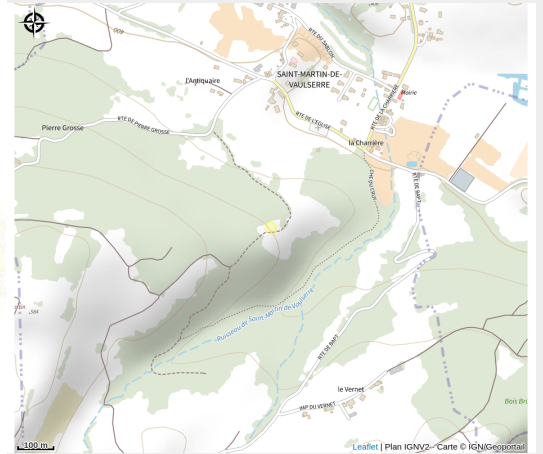

Aire de pique-nique montée du Sacré-Coeur

Isère

1 table de pique nique en bois.

Infos pratiques

Categorie : Autres sites recommandés

Situation géographique

Toutes les infos pratiques

Informations pratiques