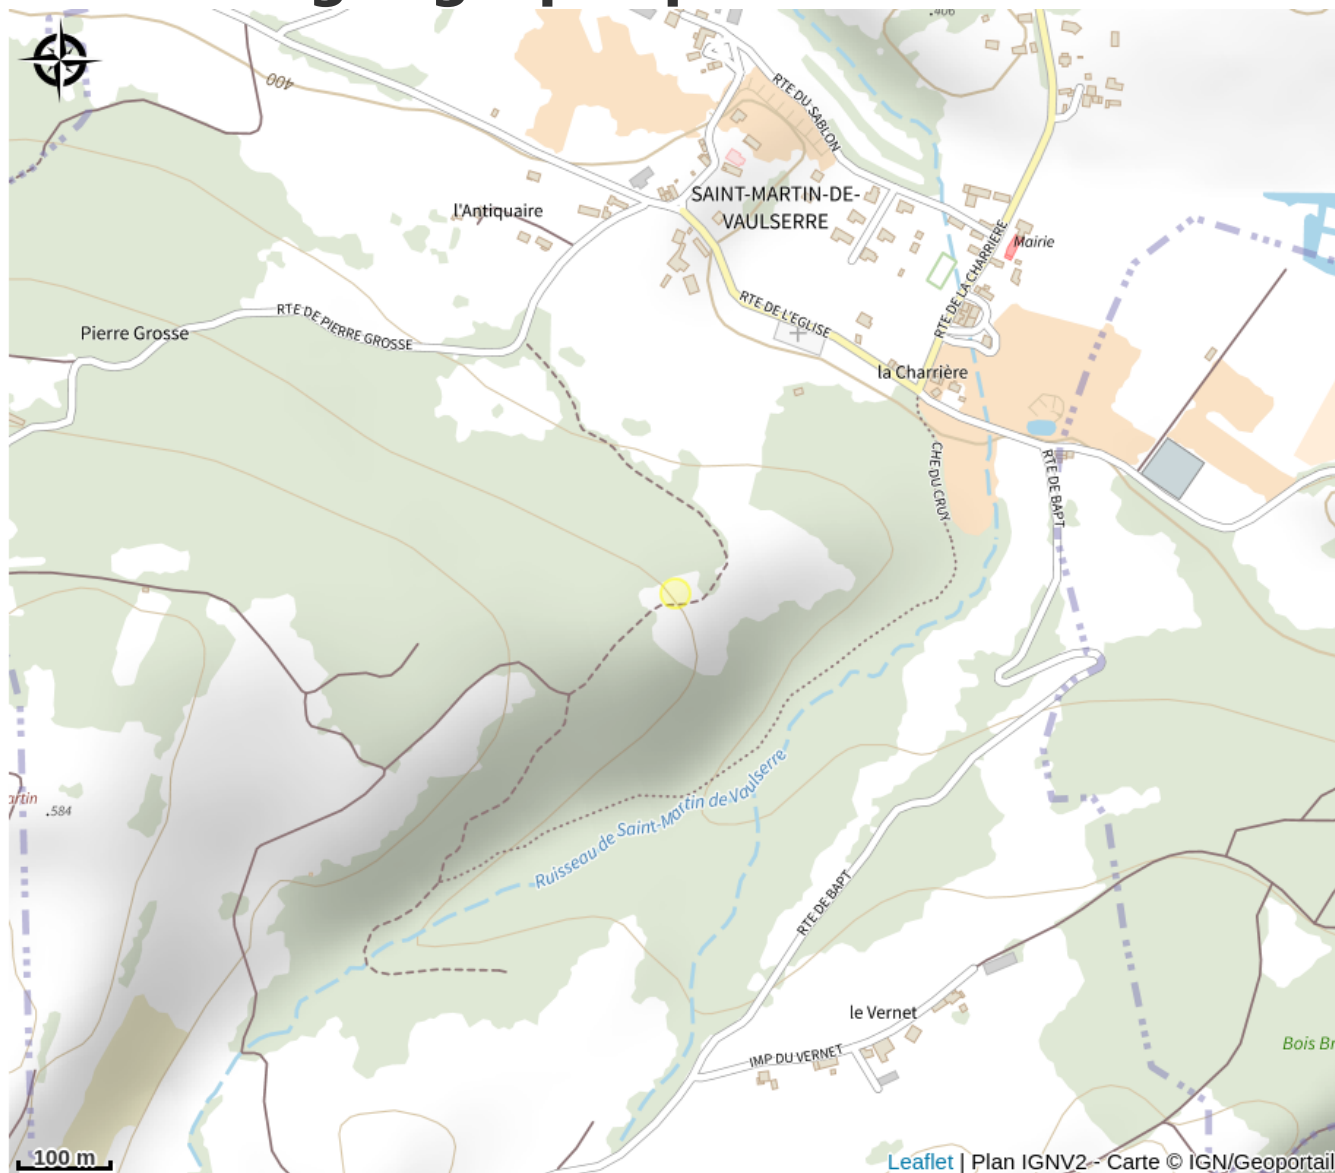

Aire de pique-nique montée du Sacré-Coeur

Isère

1 table de pique nique en bois.

Infos pratiques

Categorie : Autres sites recommandés

Situation géographique

Toutes les infos pratiques

Informations pratiques