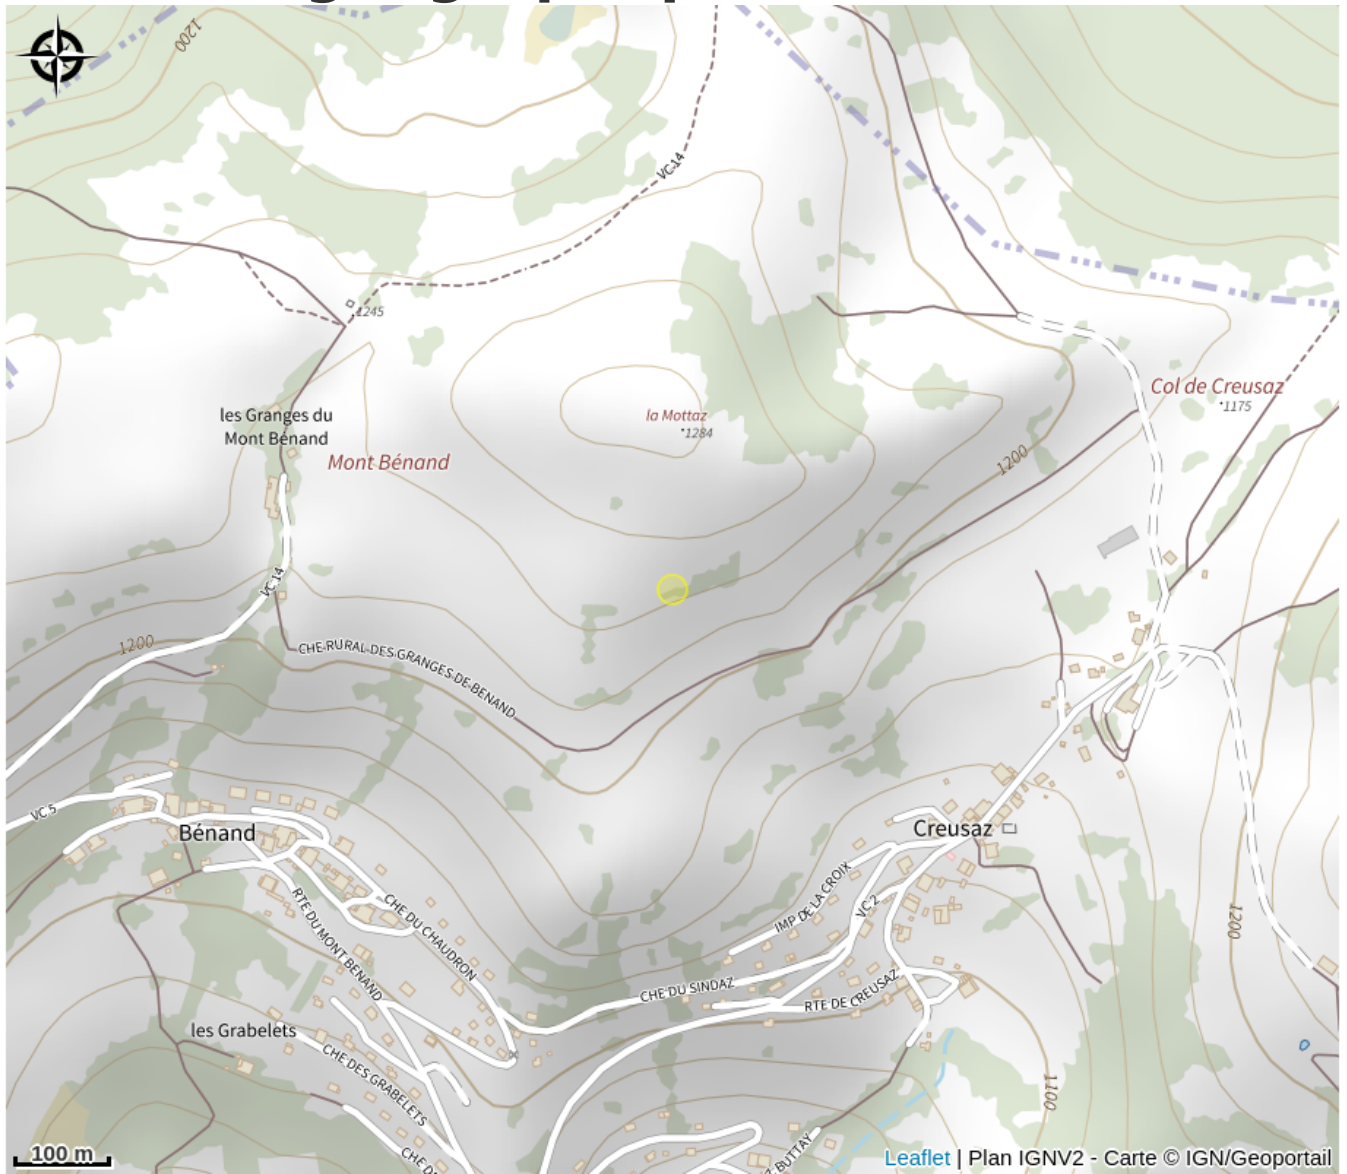

Aire de pique nique: Mont Bénand

Haute-Savoie

No photo

*Table de pique accessible sur le sentier
du tour du Mont Bénand*

Infos pratiques

Categorie : Autres sites
recommandés

Situation géographique

Toutes les infos pratiques