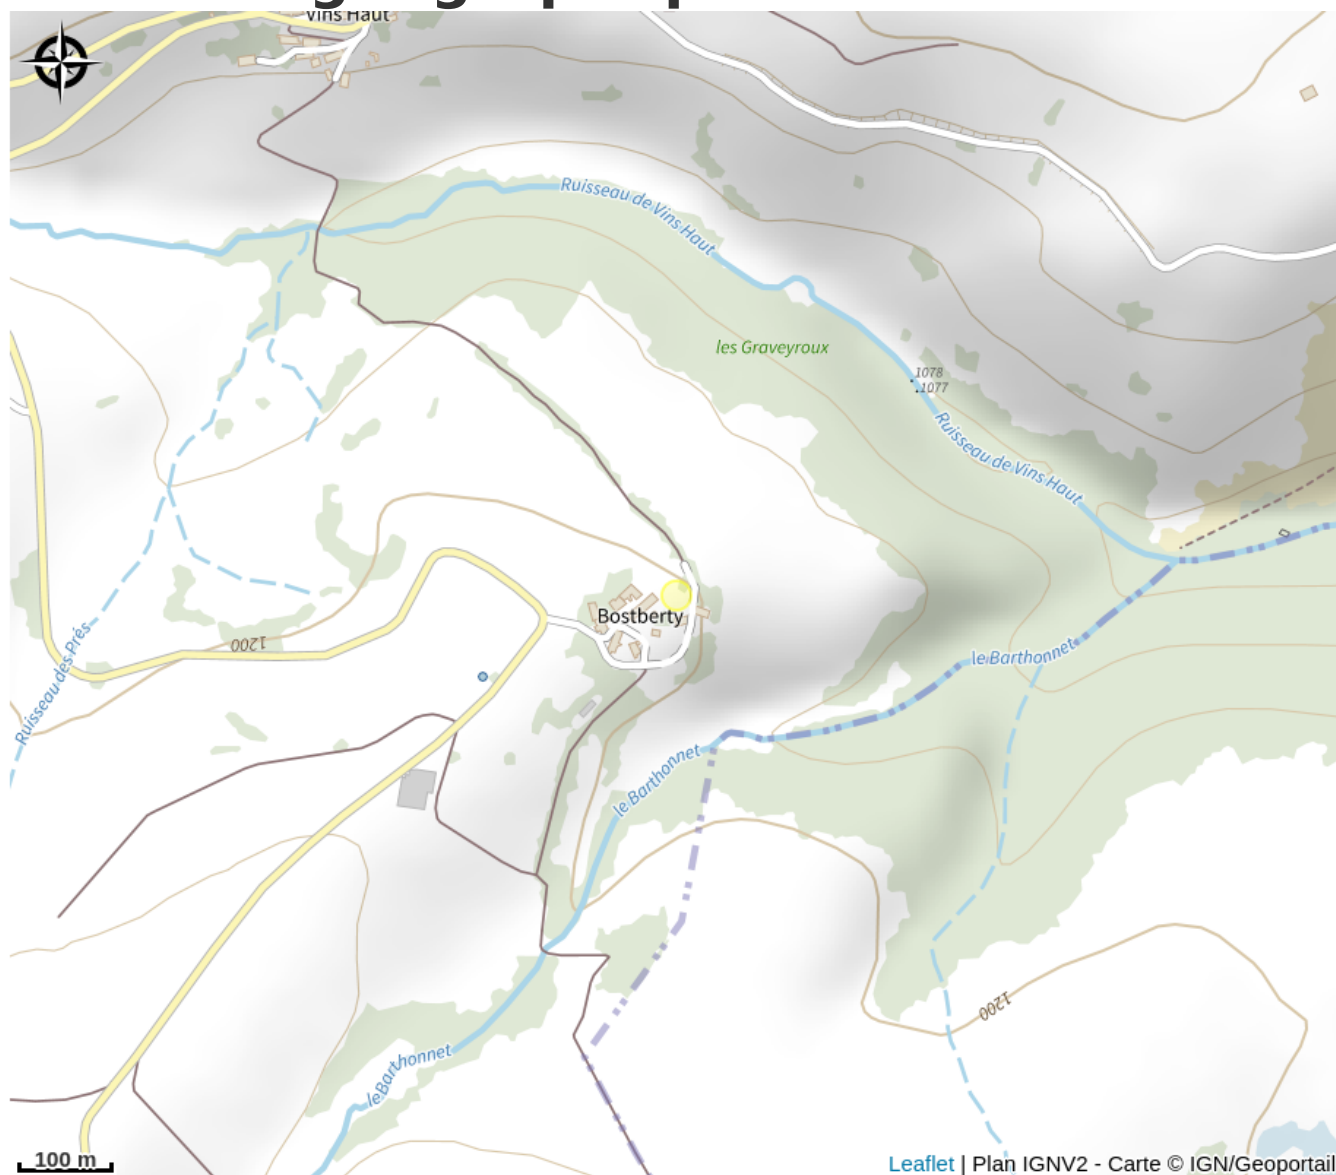

Ferme du Maquis Relais

PNR des Volcans d'Auvergne

No photo

Elevage de vaches laitières et fabrication de Saint-Nectaire fermier AOP. Vente à la ferme.

Infos pratiques

Categorie : Producteurs

Situation géographique