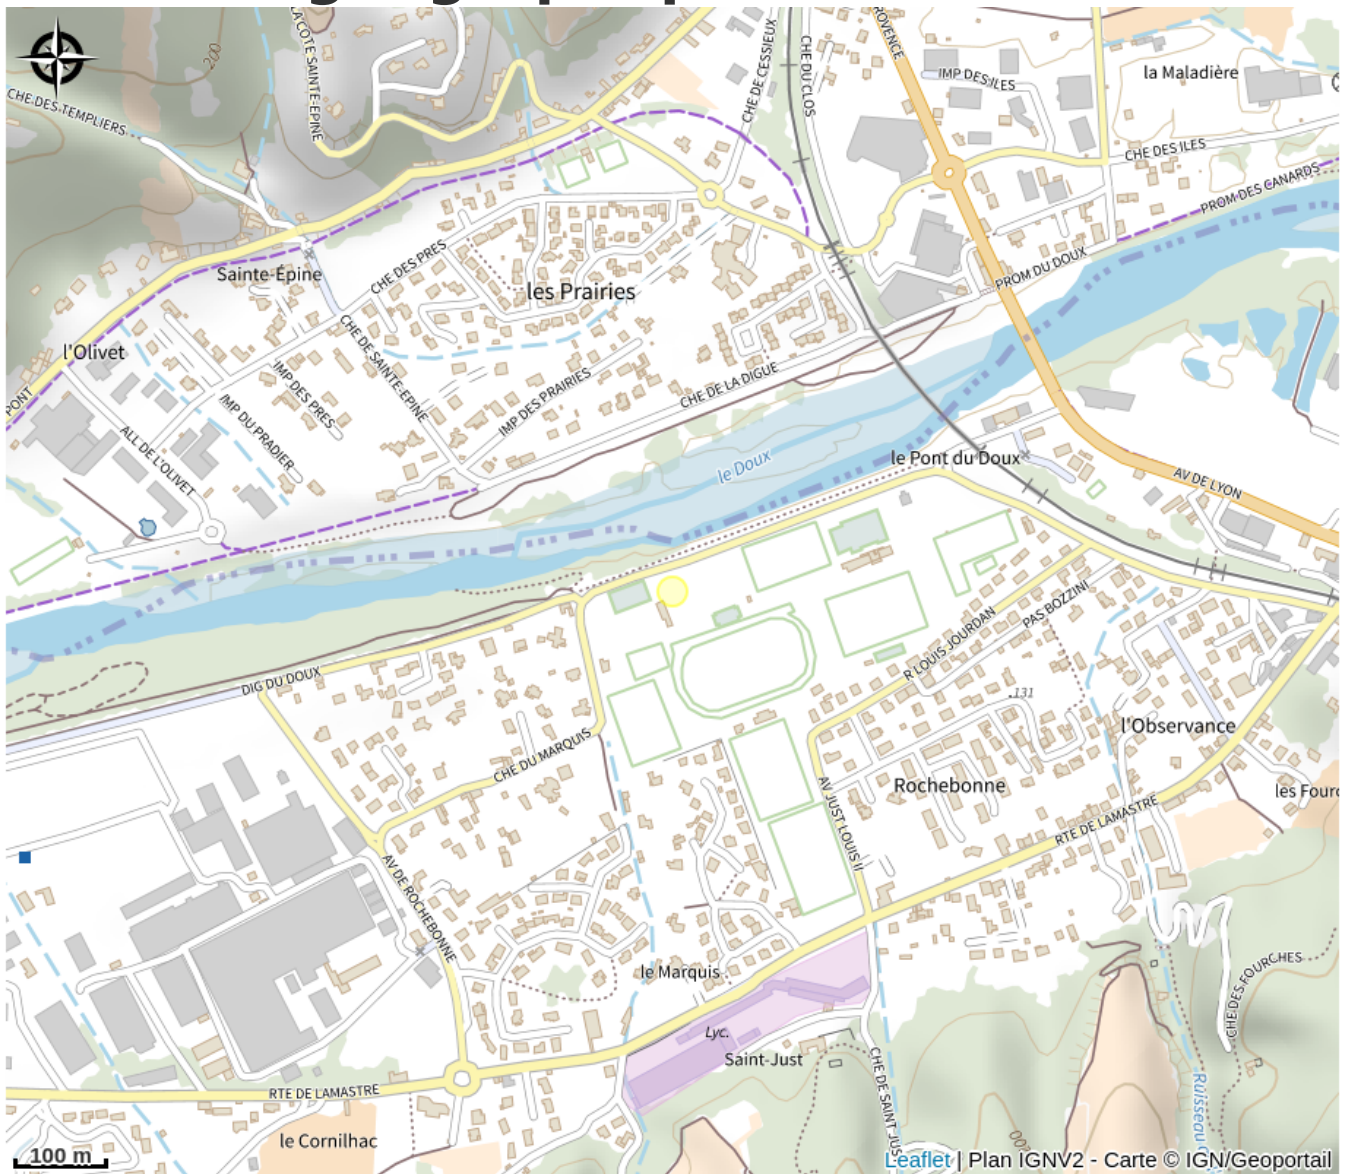

Aire de pique nique

Ardèche

Aire de pique nique avec jeux, table de ping pong et une boîte à livres.

Infos pratiques

Categorie : Autres sites recommandés

Situation géographique

Toutes les infos pratiques

Informations pratiques

Ouverture:

Toute l'année.

Tarifs:

Gratuit.

Fiche mise à jour par Ardèche Hermitage Tourisme le 21/05/2024

Contact

2 Boulevard de Montgolfier

07300 Tournon-sur-Rhône