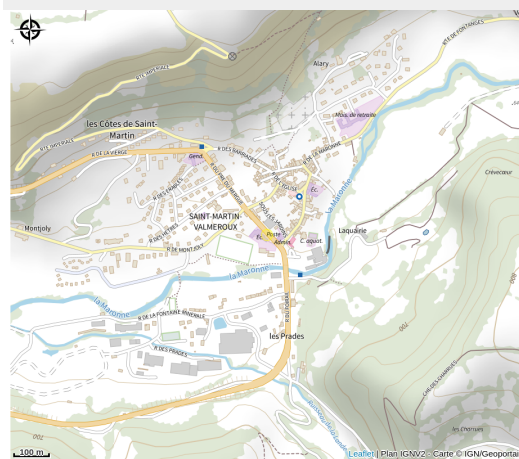

Borne de recharge vélo et smartphone

Cantal

Crédit photo : Borne de recharge (Pays de Salers)

A Saint-Martin-Valmeroux, une borne à disposition devant la médiathèque.

Infos pratiques

Categorie : Commerces et services

Description

Rechargez votre votre batterie de vélo électrique ou votre smartphone grâce aux nombreux casiers à votre disposition.

Situation géographique

Toutes les infos pratiques

Informations pratiques

Ouverture: