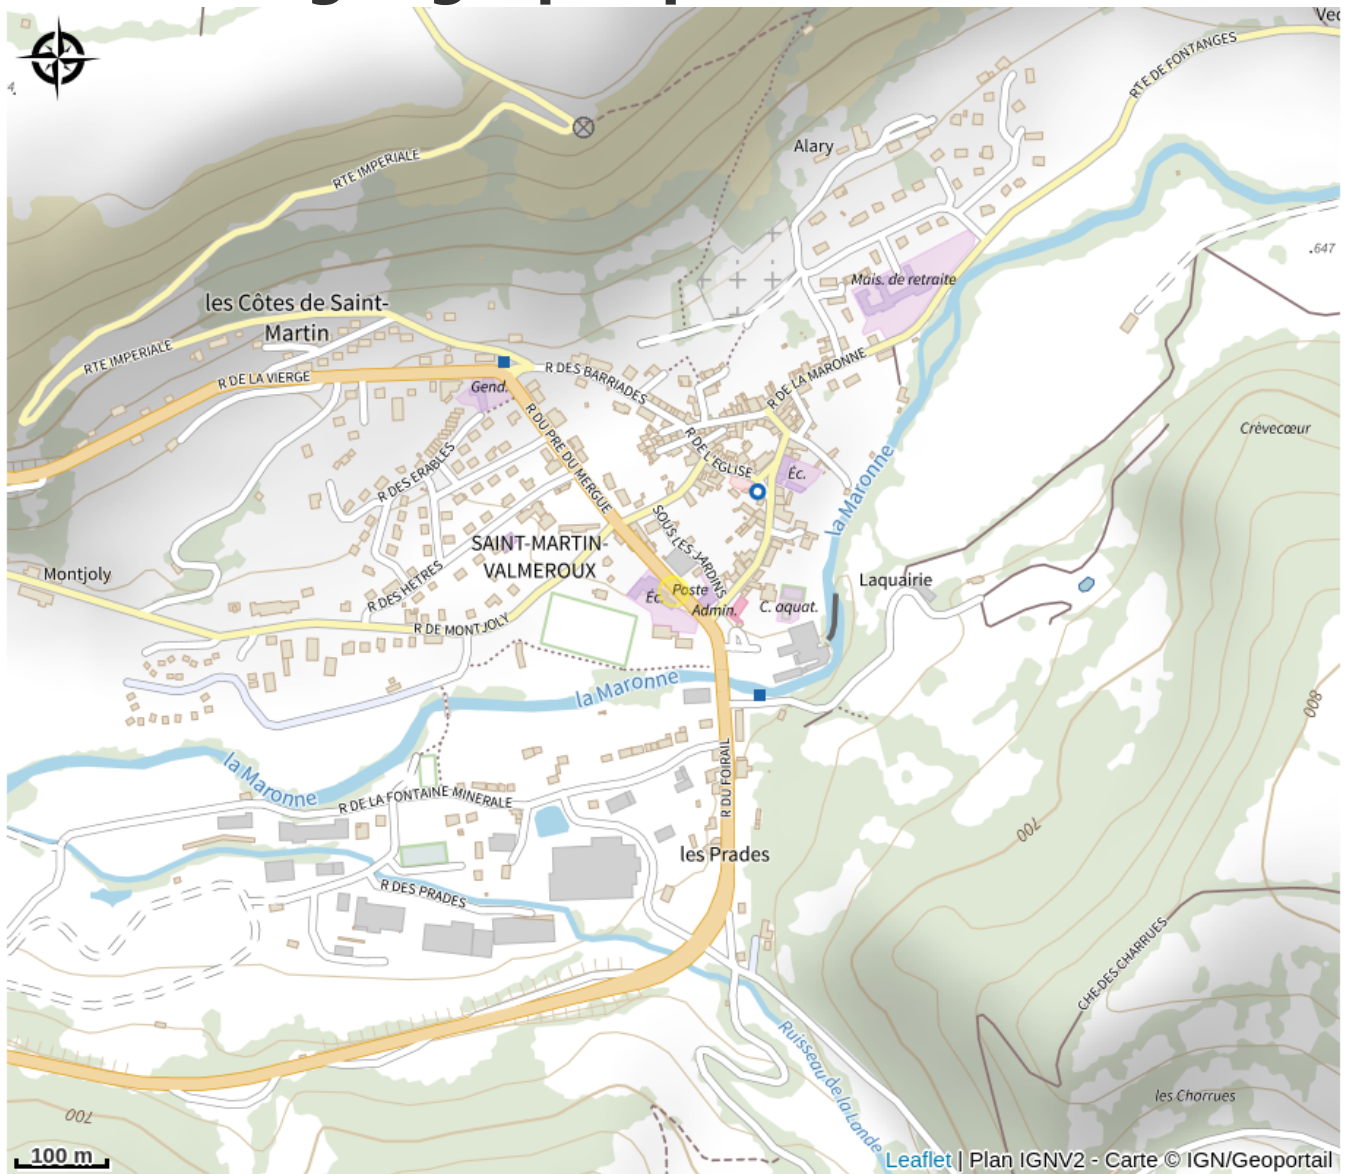

Borne de recharge vélo et smartphone

Cantal

Crédit photo : Borne de recharge (Pays de Salers)

A Saint-Martin-Valmeroux, une borne à disposition devant la médiathèque.

Infos pratiques

Categorie : Commerces et services

Description

Rechargez votre votre batterie de vélo électrique ou votre smartphone grâce aux nombreux casiers à votre disposition.

Situation géographique

Toutes les infos pratiques

Informations pratiques

Ouverture: