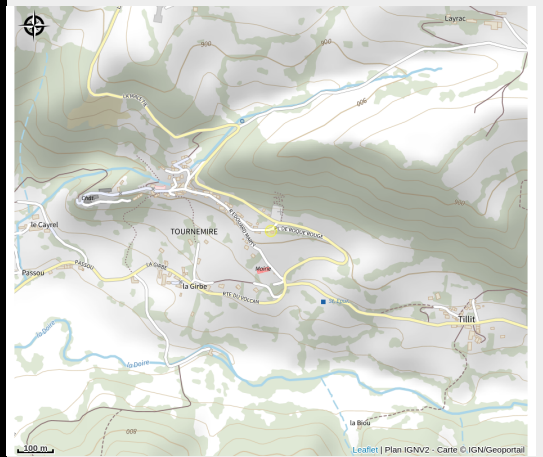

Borne de recharge vélo et smartphone

Cantal

No photo

A Tournemire, une borne à disposition devant l'office de tourisme.

Infos pratiques

Categorie : Commerces et services

Description

Rechargez votre votre batterie de vélo électrique ou votre smartphone grâce aux nombreux casiers à votre disposition.

Situation géographique

Toutes les infos pratiques

Informations pratiques

Ouverture:

Toute l'année.

Tarifs:

Accès libre.

Fiche mise à jour par Office de Tourisme du Pays de Salers le 15/02/2024