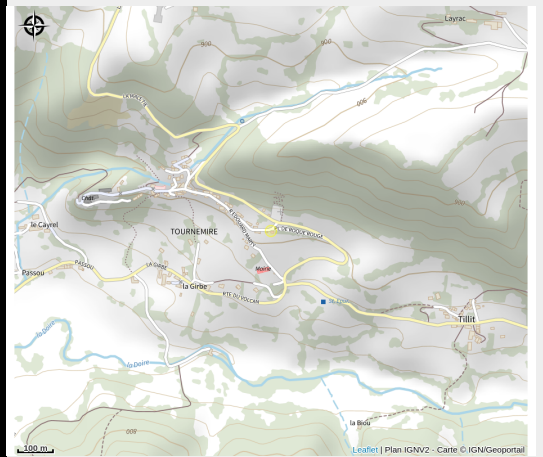

# Borne de recharge vélo et smartphone

Cantal

No photo

*A Tournemire, une borne à disposition devant l'office de tourisme.*

# Situation géographique