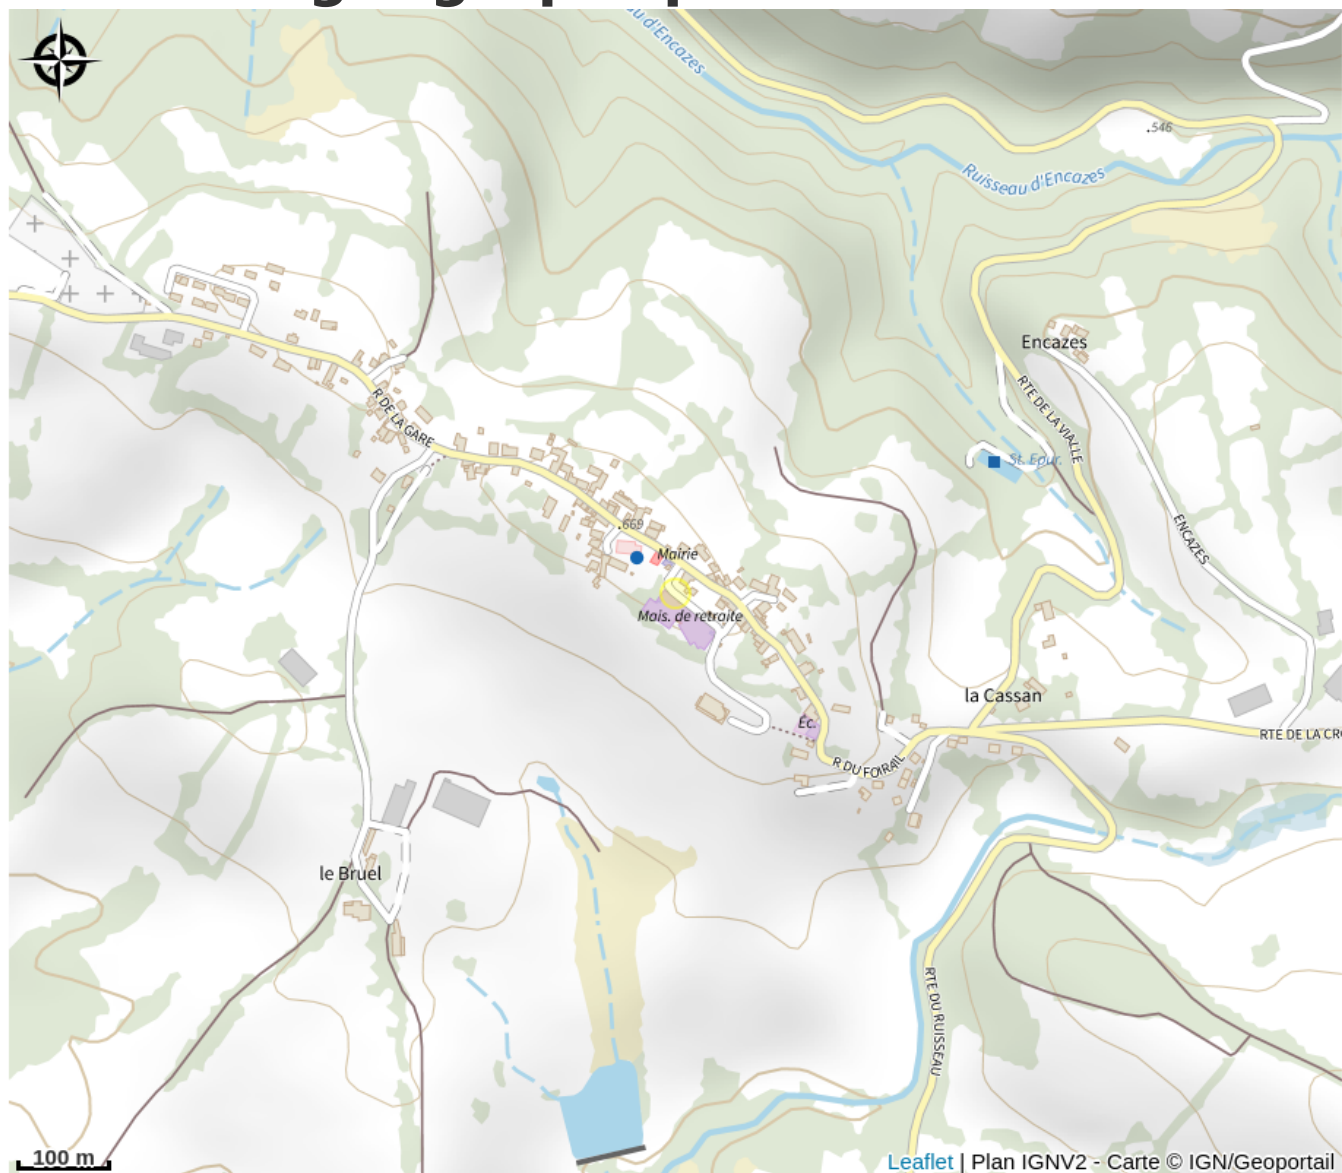

# Borne de recharge vélo et smartphone

Cantal

Crédit photo : Borne de recharge (Pays de Salers)

*A Saint-Illide, une borne à disposition proche de l'EHPAD.*

# Situation géographique

### Ouverture:

Toute l'année.