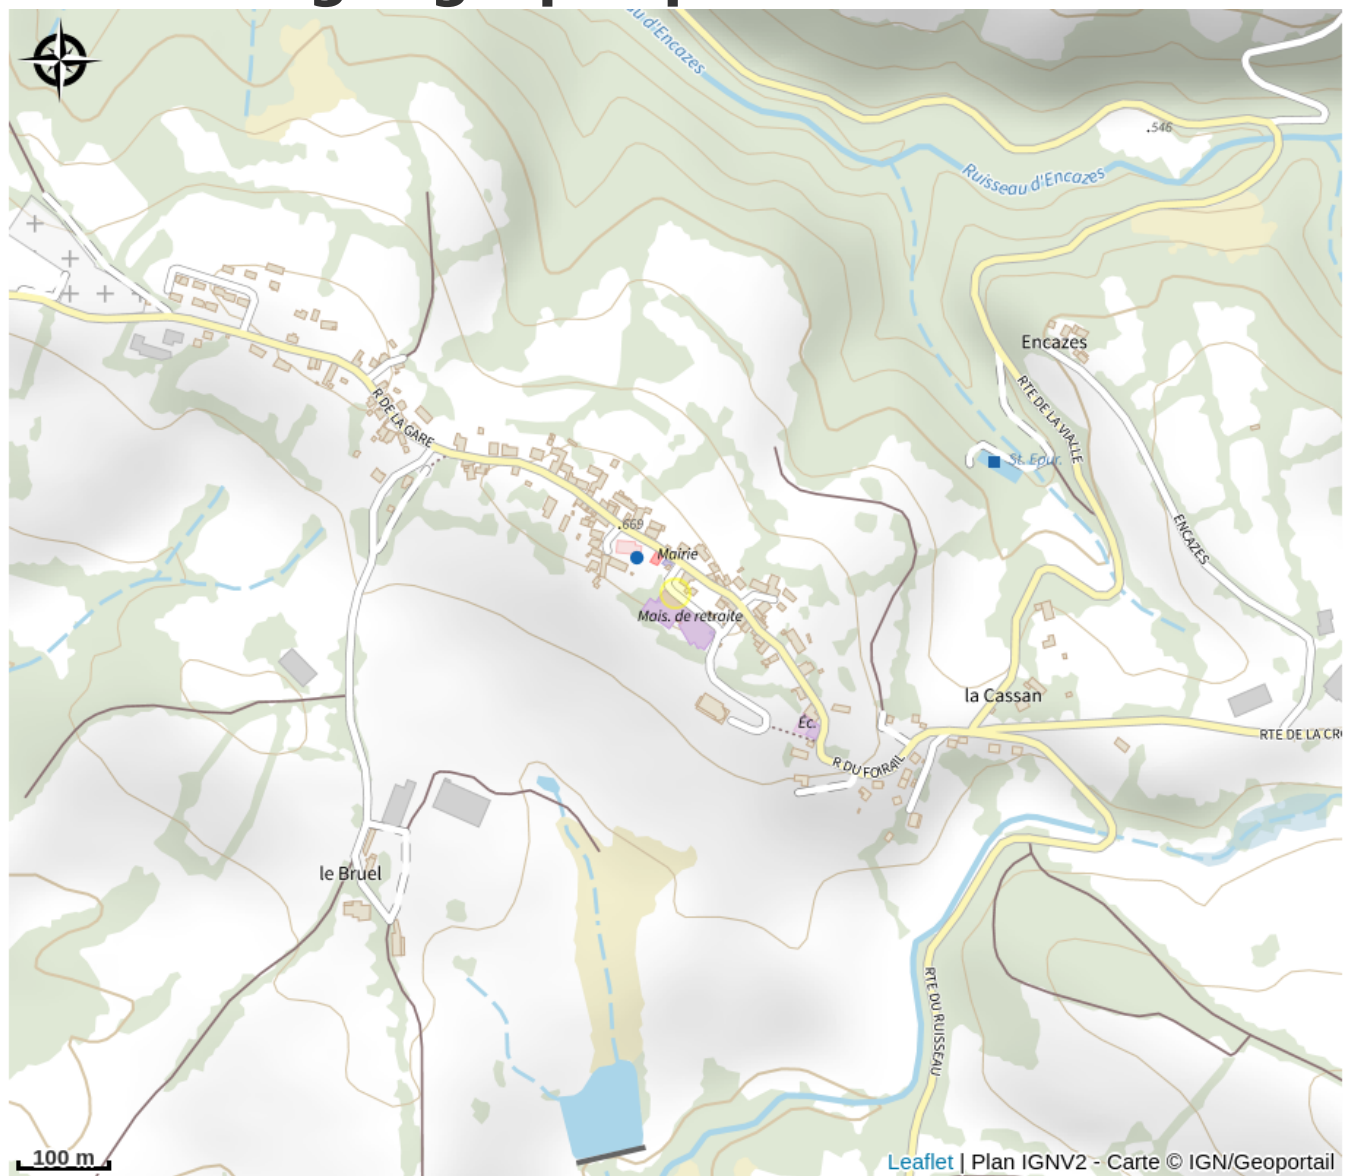

Borne de recharge vélo et smartphone

Cantal

Crédit photo : Borne de recharge (Pays de Salers)

A Saint-Illide, une borne à disposition proche de l'EHPAD.

Infos pratiques

Categorie : Commerces et services

Description

Rechargez votre votre batterie de vélo électrique ou votre smartphone grâce aux nombreux casiers à votre disposition.

Situation géographique

Toutes les infos pratiques

Informations pratiques

Ouverture:

Toute l'année.