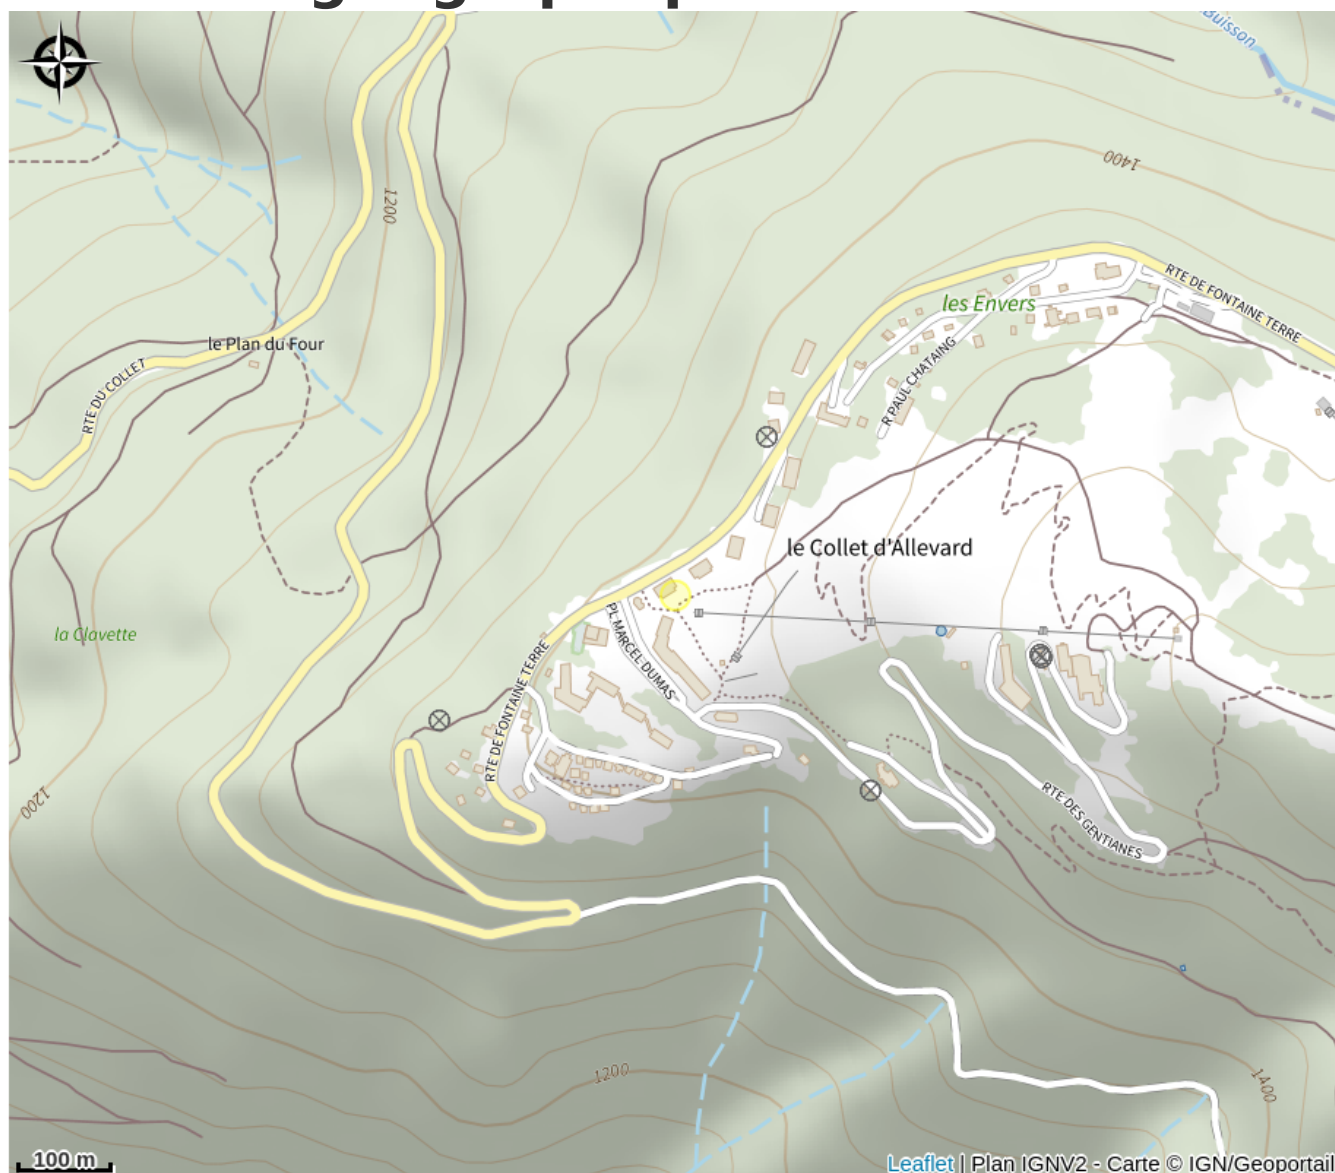

Coffee Shop

Isère

Crédit photo : (Evan Beranger)

Le Coffee shop vous accueille pour votre pause boissons chaudes et froides au pied des pistes. Dégustez également des crêpes ou gaufres pour reprendre des forces pour votre journée de ski ou de VTT au Collet !

Infos pratiques

Categorie : Restaurants

Situation géographique

Toutes les infos pratiques

Informations pratiques

Ouverture:

Du 06/07 au 01/09/2024

Ouverture le lundi de 9h30 à 23h. Le mardi, mercredi, jeudi, vendredi, samedi et dimanche de 9h30 à 19h.

Du 02/09 au 08/09/2024, tous les jours de 9h à 18h30.

Services:

Animaux acceptés, Location de matériel

Accès:

Au Collet d'Alleverd

Fiche mise à jour par Office de Tourisme de Belledonne Chartreuse le 21/08/2024