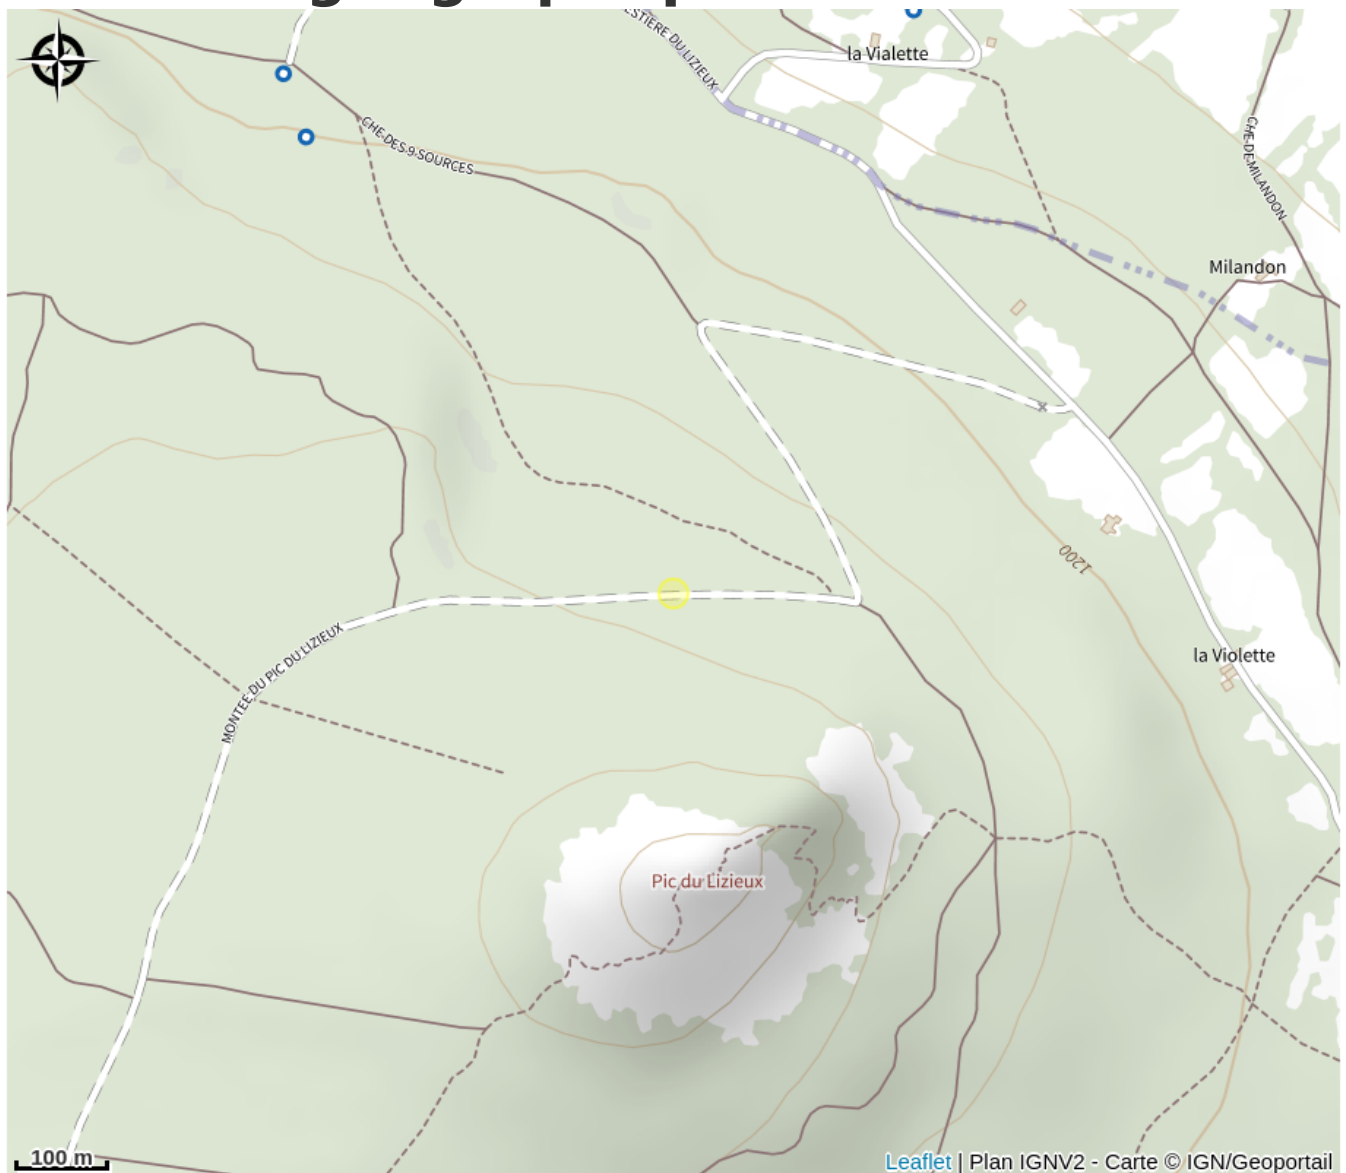

Situation géographique