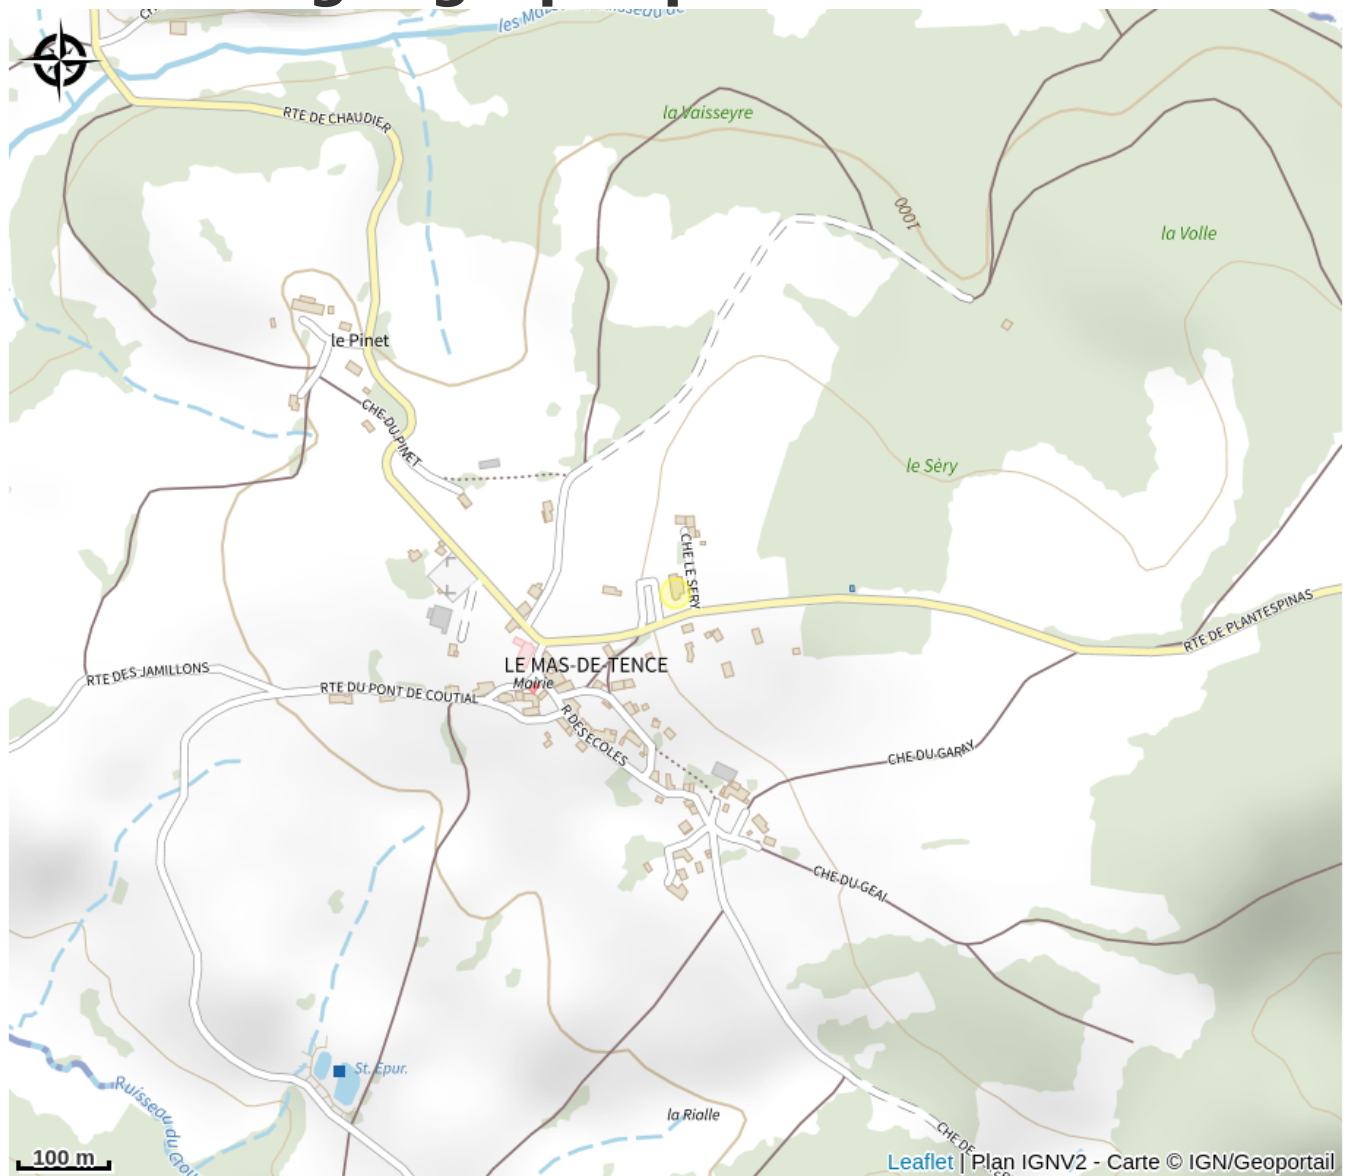

Aire de pique-nique du Belvédère

Haute-Loire

Crédit photo : (© Office de tourisme du Haut-Lignon)

Avec panorama à 180°, face au Lizieux, et au Mézenc, des tables sont installées devant la salle du Belvédère.

Infos pratiques

Categorie : Autres sites recommandés

Description

Table d'orientation pour admirer le paysage.

Situation géographique

Toutes les infos pratiques

Informations pratiques

Ouverture: