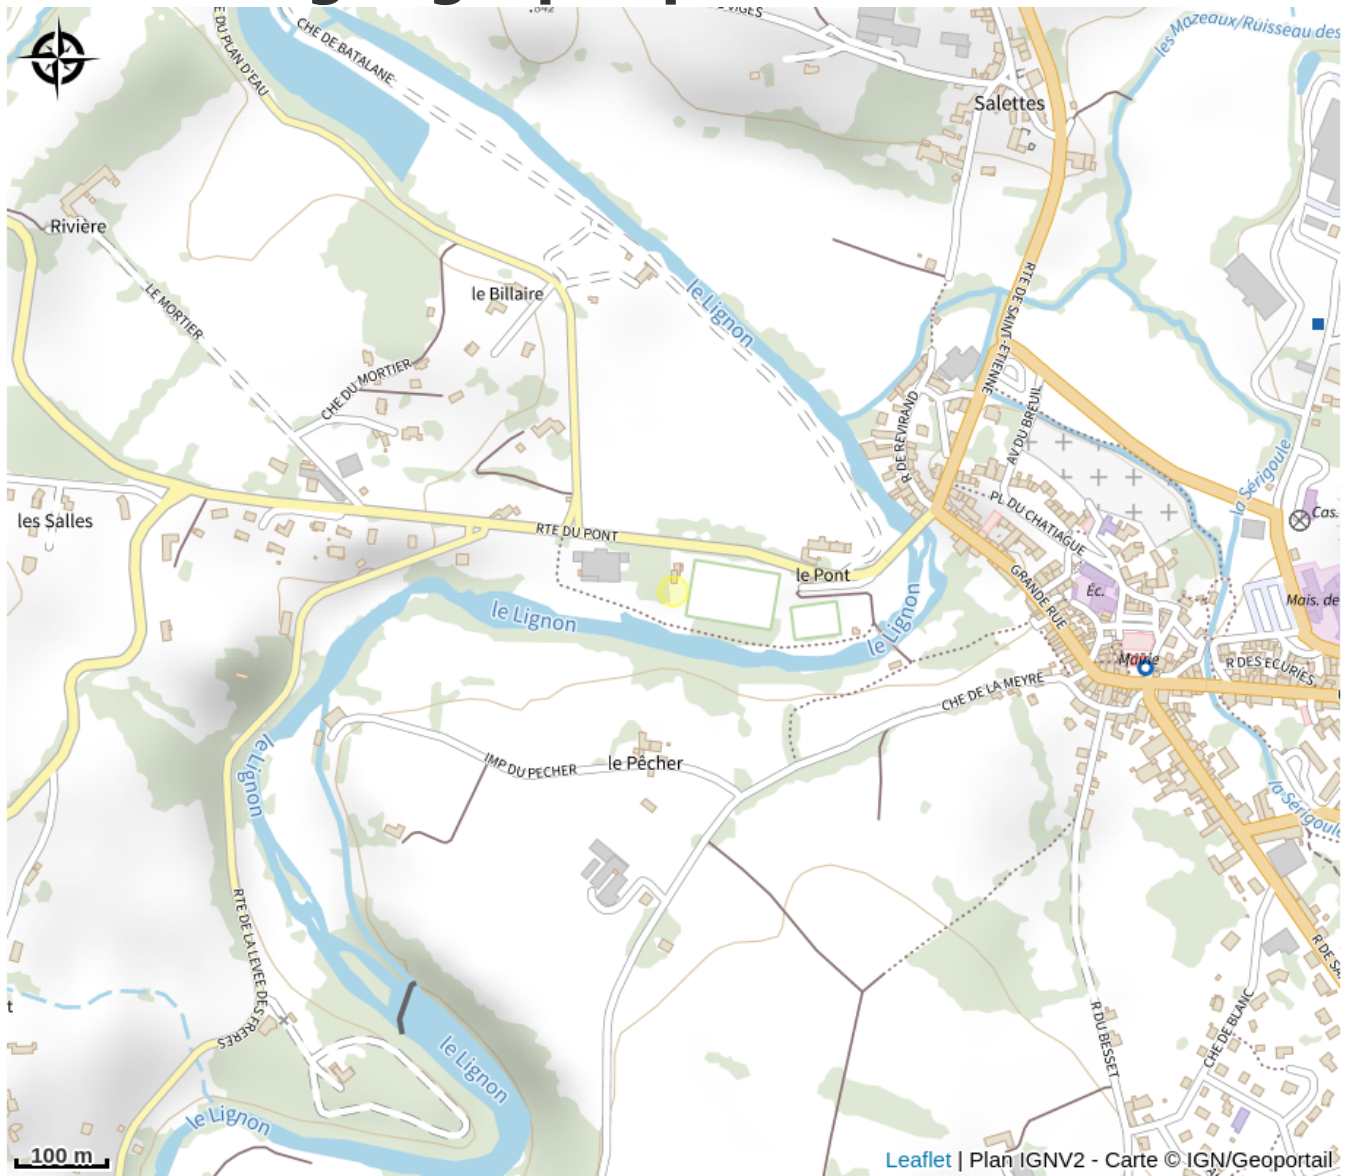

Aire de pique-nique du Pont

Haute-Loire

Crédit photo : Pique-nique à Tence (© Office de tourisme du Haut-Lignon)

Au bord de la rivière, vous trouverez cet aire de pique-nique ombragée. Jeux pour les enfants.

Infos pratiques

Categorie : Autres sites recommandés

Description

A proximité, tennis, boulodrome, stade et pêche.

Situation géographique

Toutes les infos pratiques

Informations pratiques

Ouverture: