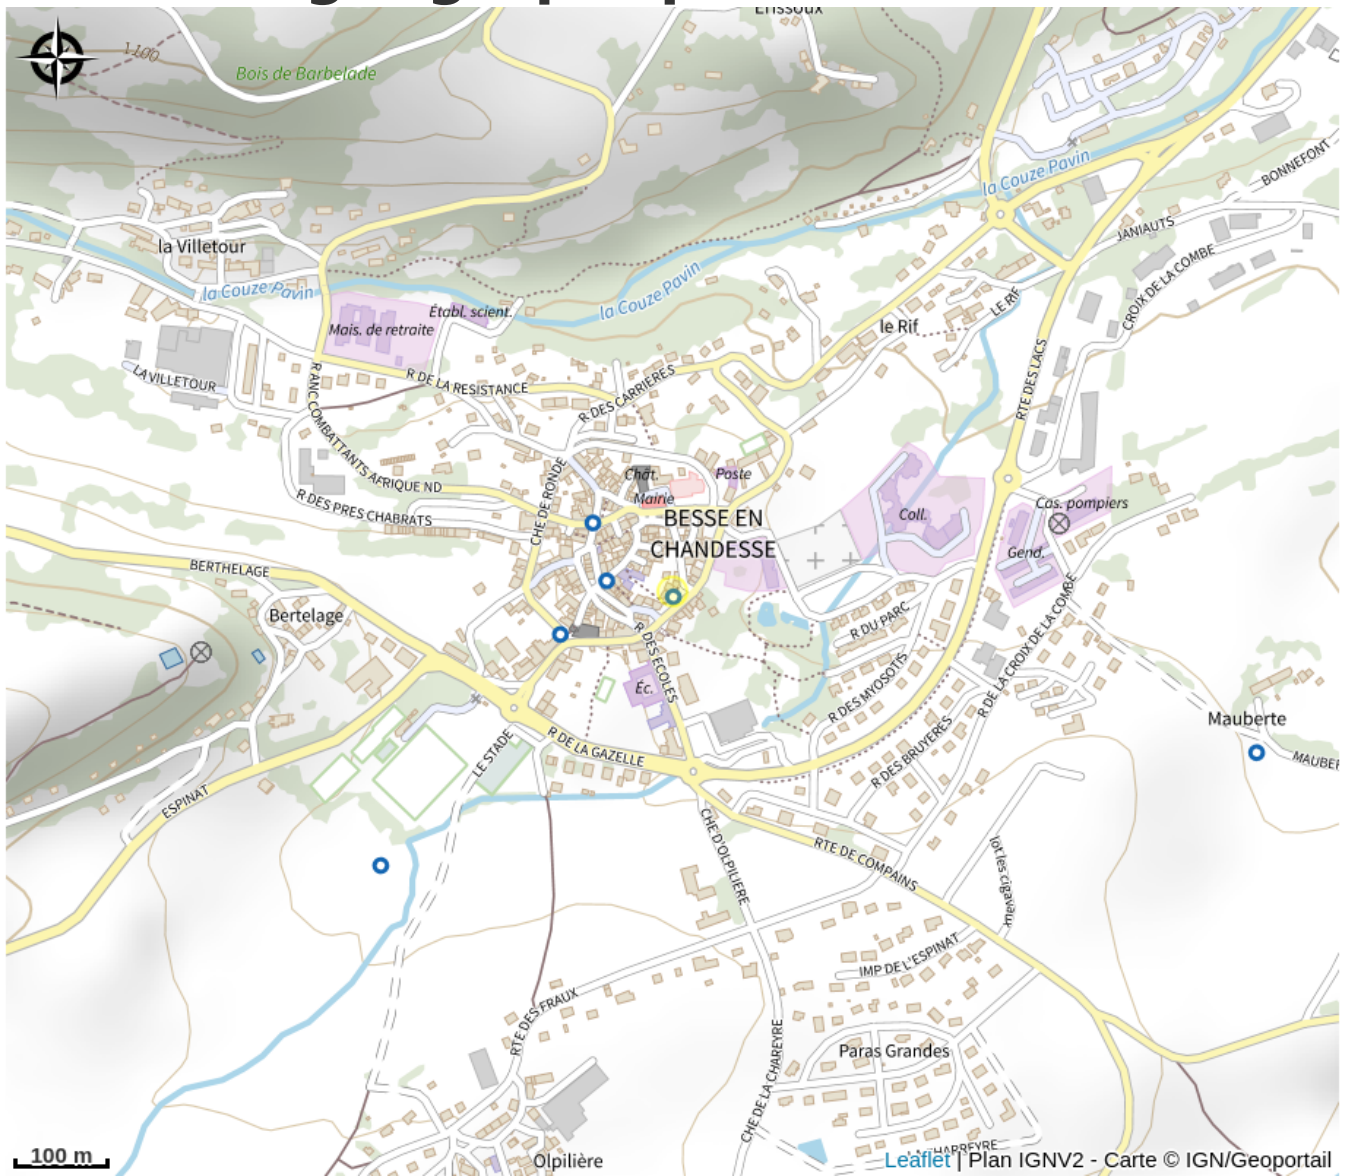

Besse T Food

PNR des Volcans d'Auvergne

Snack et restauration rapide

Infos pratiques

Categorie : Restaurants

Description

Pizzas

Burgers

Taccos

Kebabs

Salle intérieure et terrasse extérieure

Situation géographique

Toutes les infos pratiques

Informations pratiques

Ouverture:

Du 15/02 au 30/09/2024, tous les jours.

Ouvert en continu pendant les vacances scolaires (jusqu'à 22h)

Coupure de 14h à 19h hors vacances.

Fiche mise à jour par Office de Tourisme du Massif du Sancy le 11/12/2023

Contact

10 place de la Poterne

63610 Besse-et-Saint-Anastaise