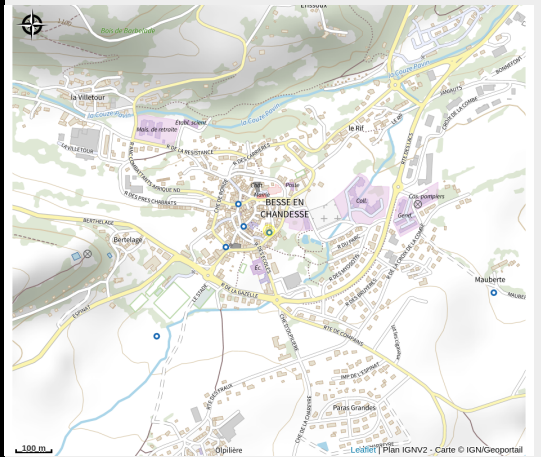

Besse T Food

PNR des Volcans d'Auvergne

No photo

Snack et restauration rapide

Infos pratiques

Categorie : Restaurants