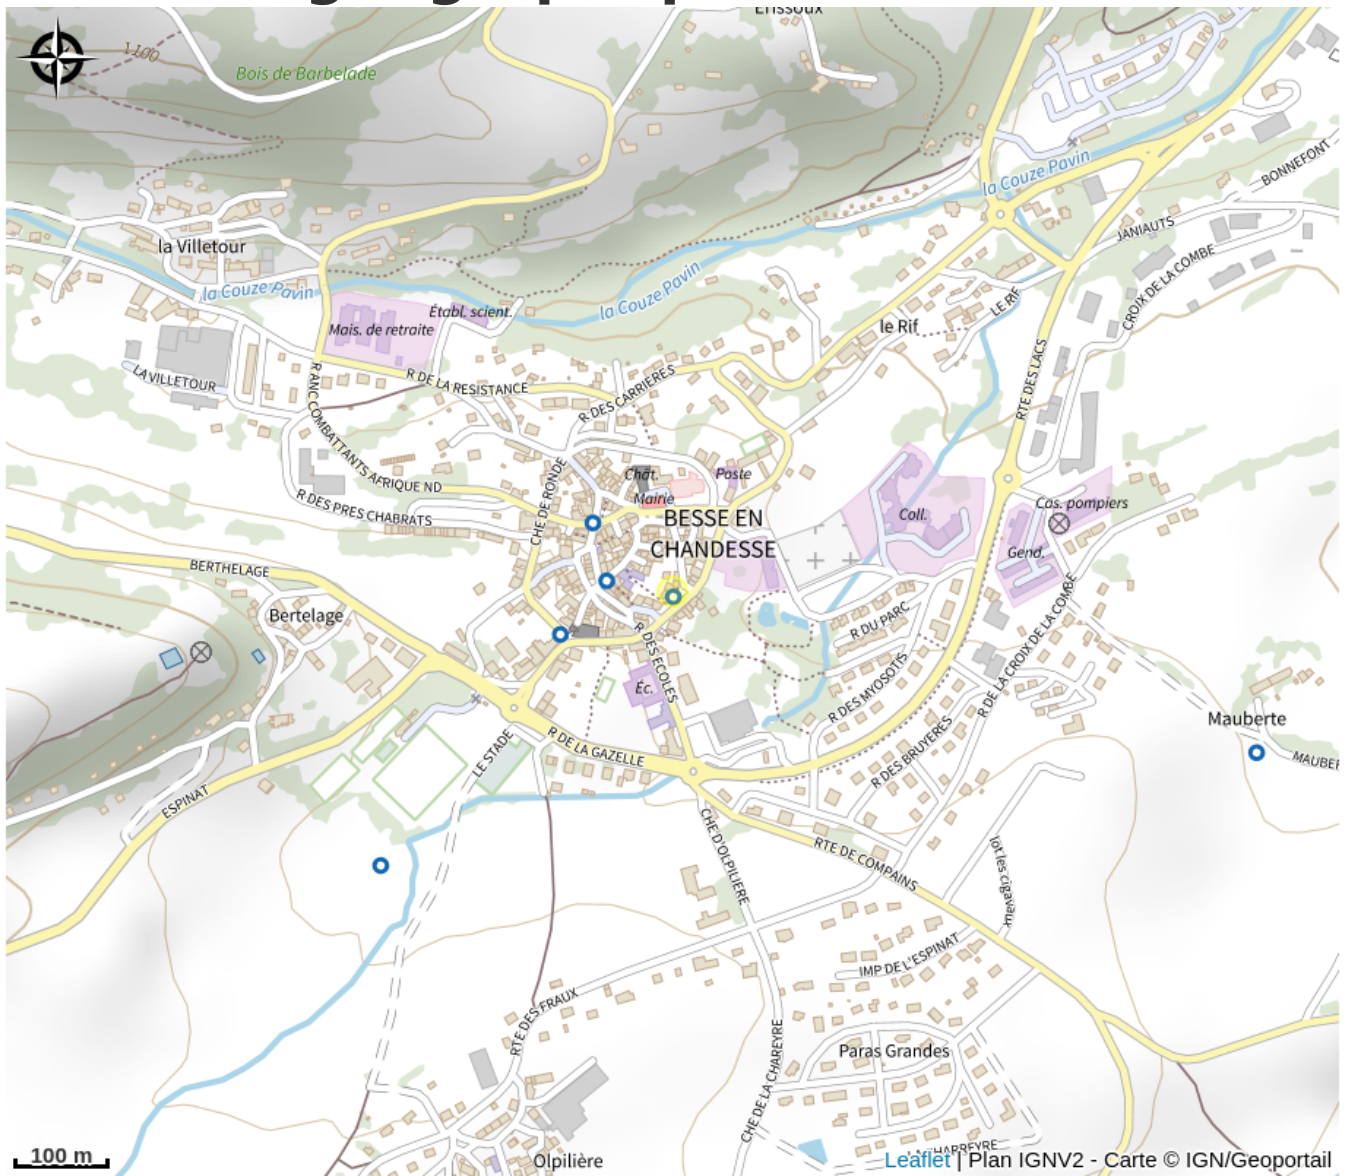

# Situation géographique

### Ouverture:

Du 15/02 au 30/09/2024, tous les jours.

Ouvert en continu pendant les vacances scolaires (jusqu'à 22h)

Coupure de 14h à 19h hors vacances.

*Fiche mise à jour par Office de Tourisme du Massif du Sancy le 11/12/2023*