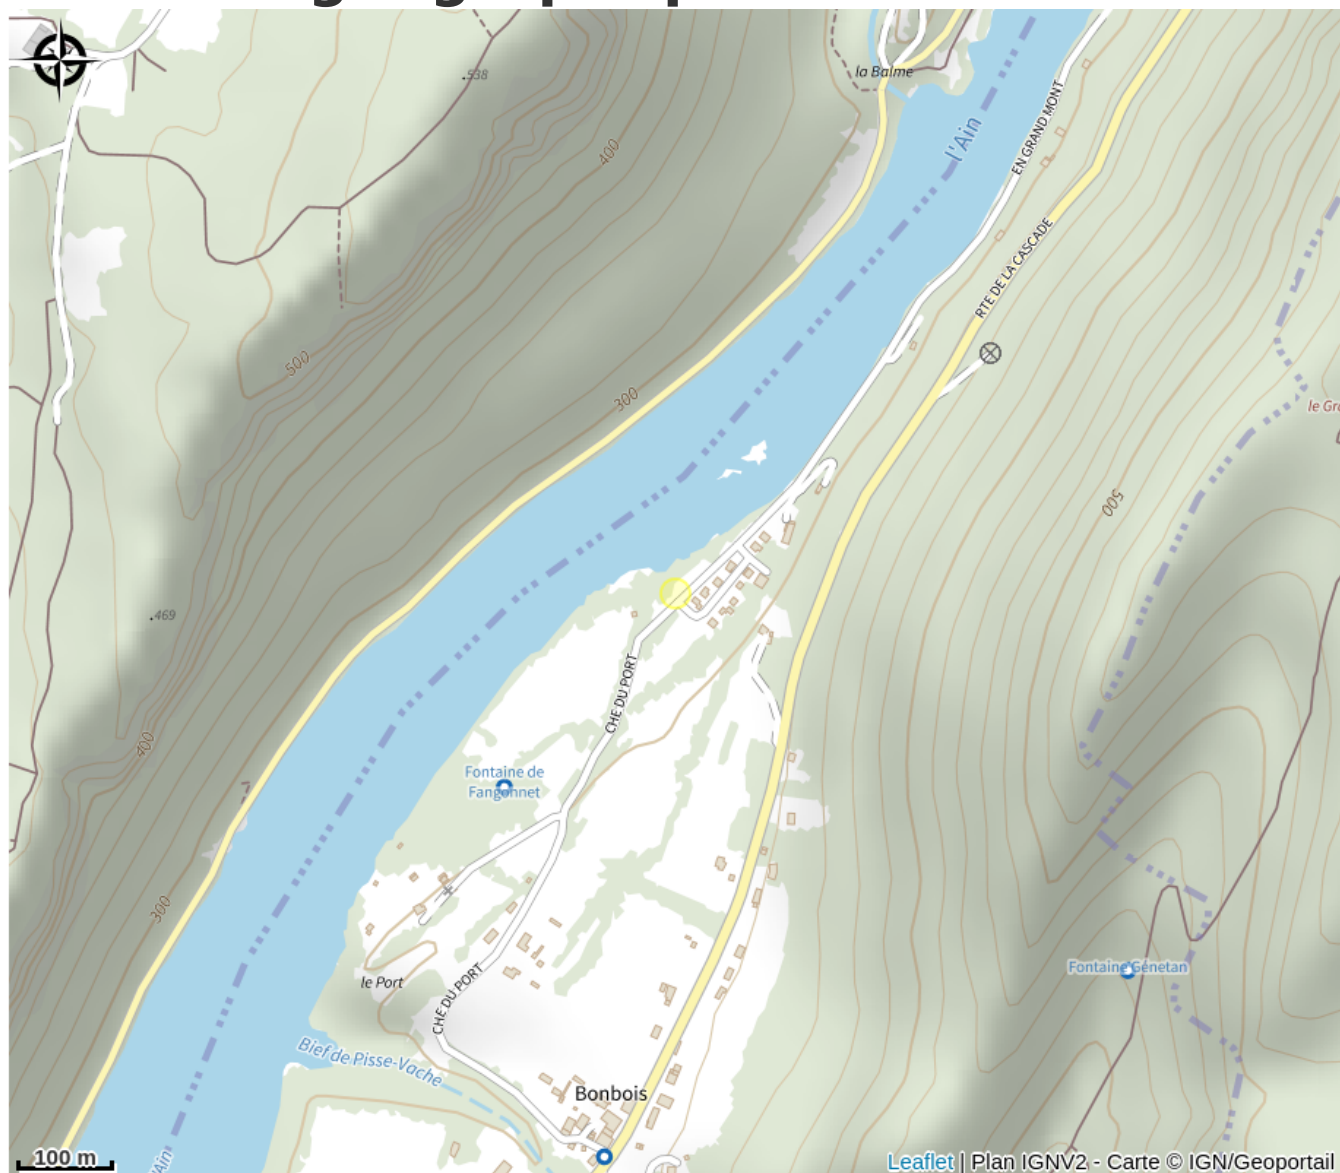

Situation géographique