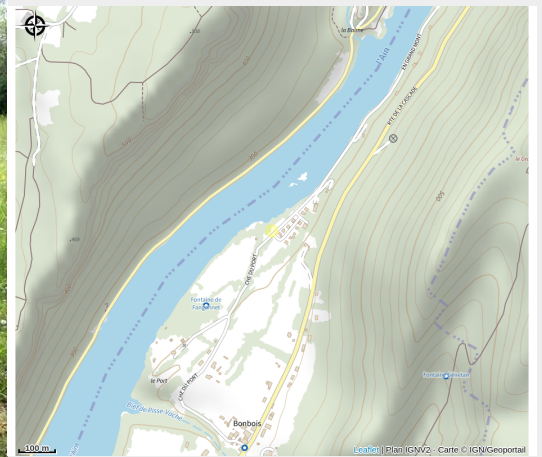

Aire de pique-nique chemin du Port à Bombois

Ain

Crédit photo : Chemin du Port (Maxime Michel)

La commune de Matafelon-Granges est équipée de 4 aires de pique-nique, celle-ci se trouve chemin du Port à Bombois.