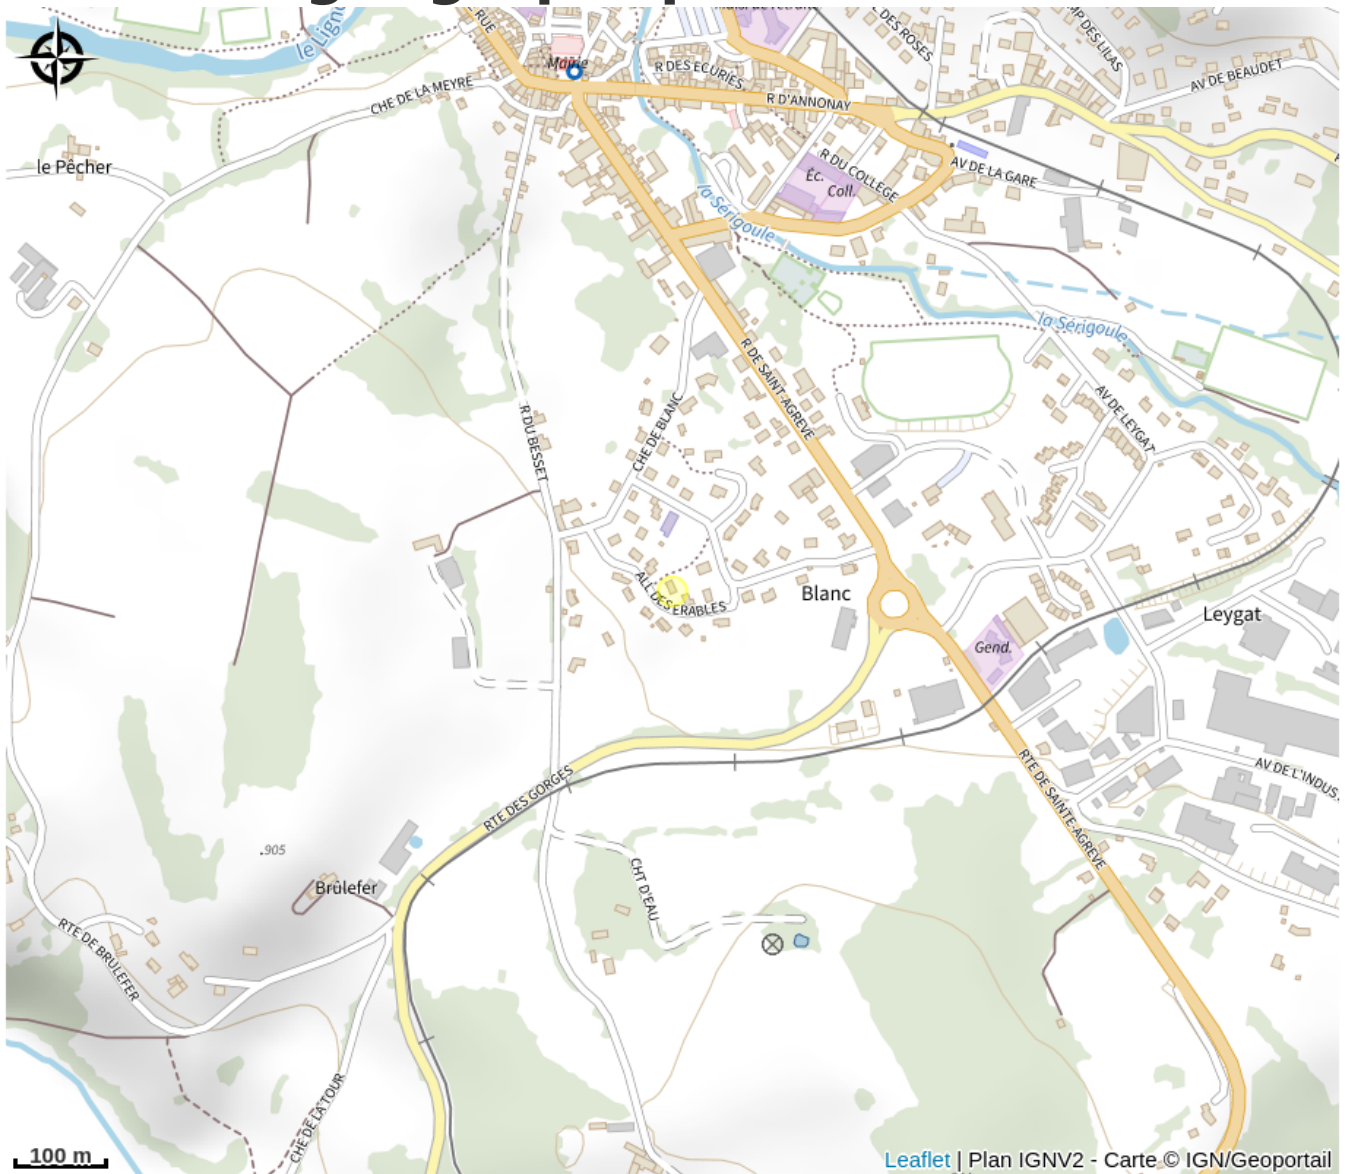

GAEC Des Beaudors

Haute-Loire

Producteur de lai

Infos pratiques

Categorie : Producteurs

Situation géographique

Toutes les infos pratiques

Informations pratiques

Ouverture:

Toute l'année, tous les jours.

Tarifs:

Tarifs non communiqués.

Fiche mise à jour par Office de Tourisme du Haut-Lignon le 14/11/2023

Contact

474 Route des Erables

43190 Tence