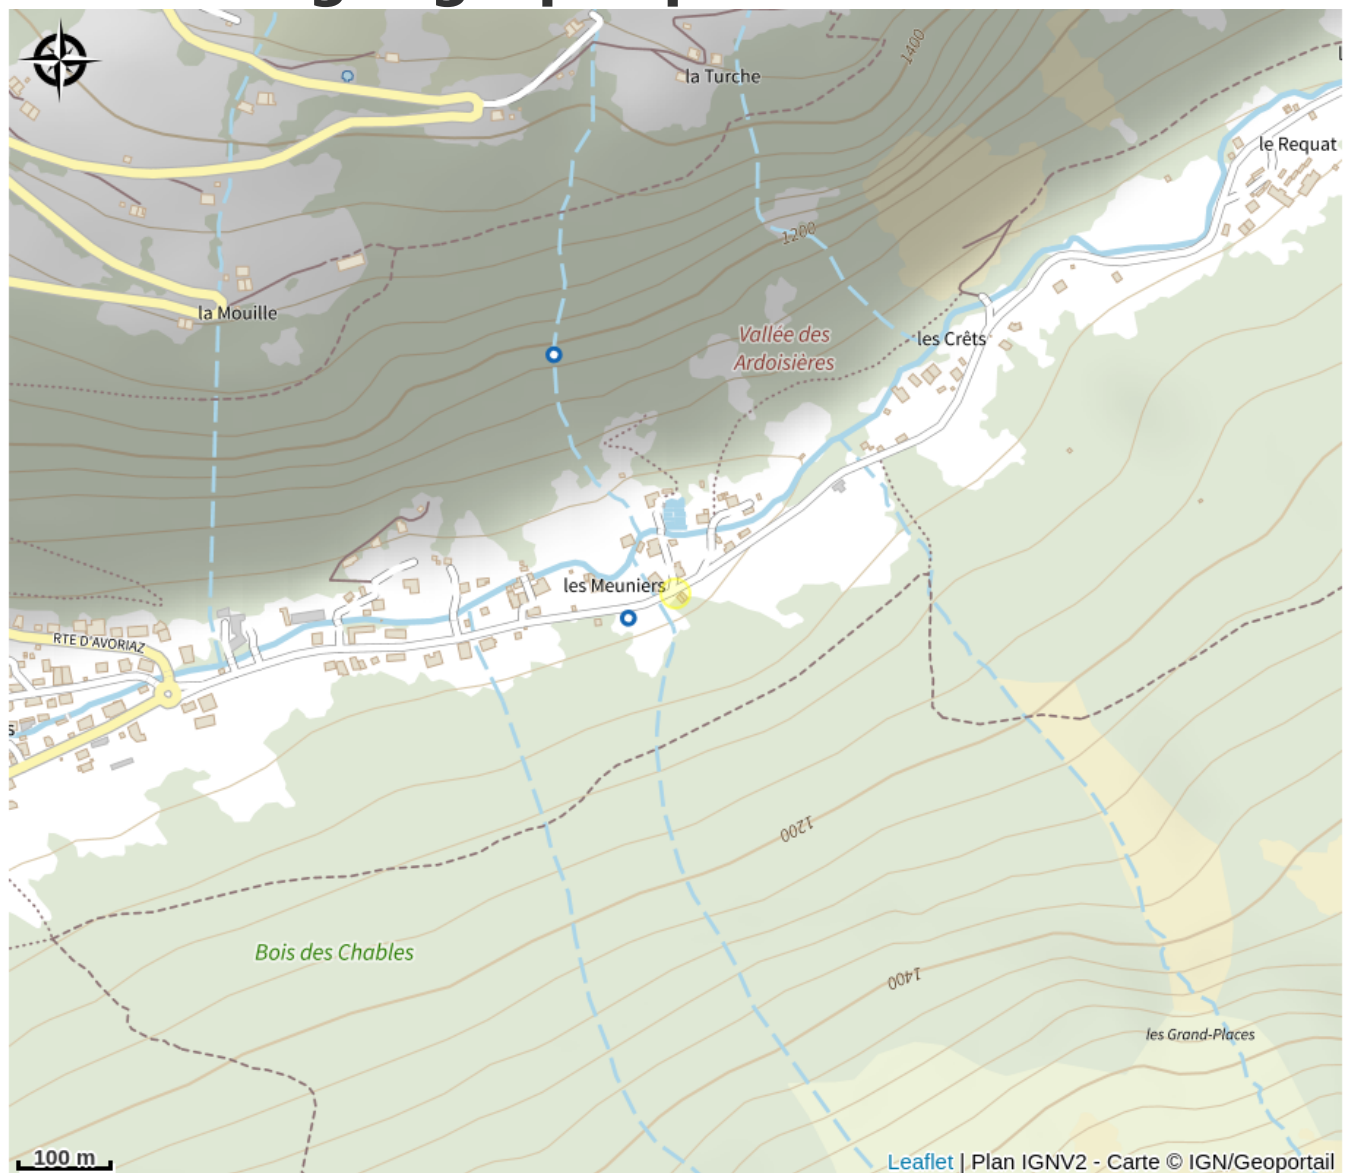

Situation géographique

Toutes les infos pratiques

Informations pratiques

Ouverture:

Du 01/12 au 29/04 de 8h30 à 19h.

Modes de paiement:

Carte bancaire/crédit

Services: