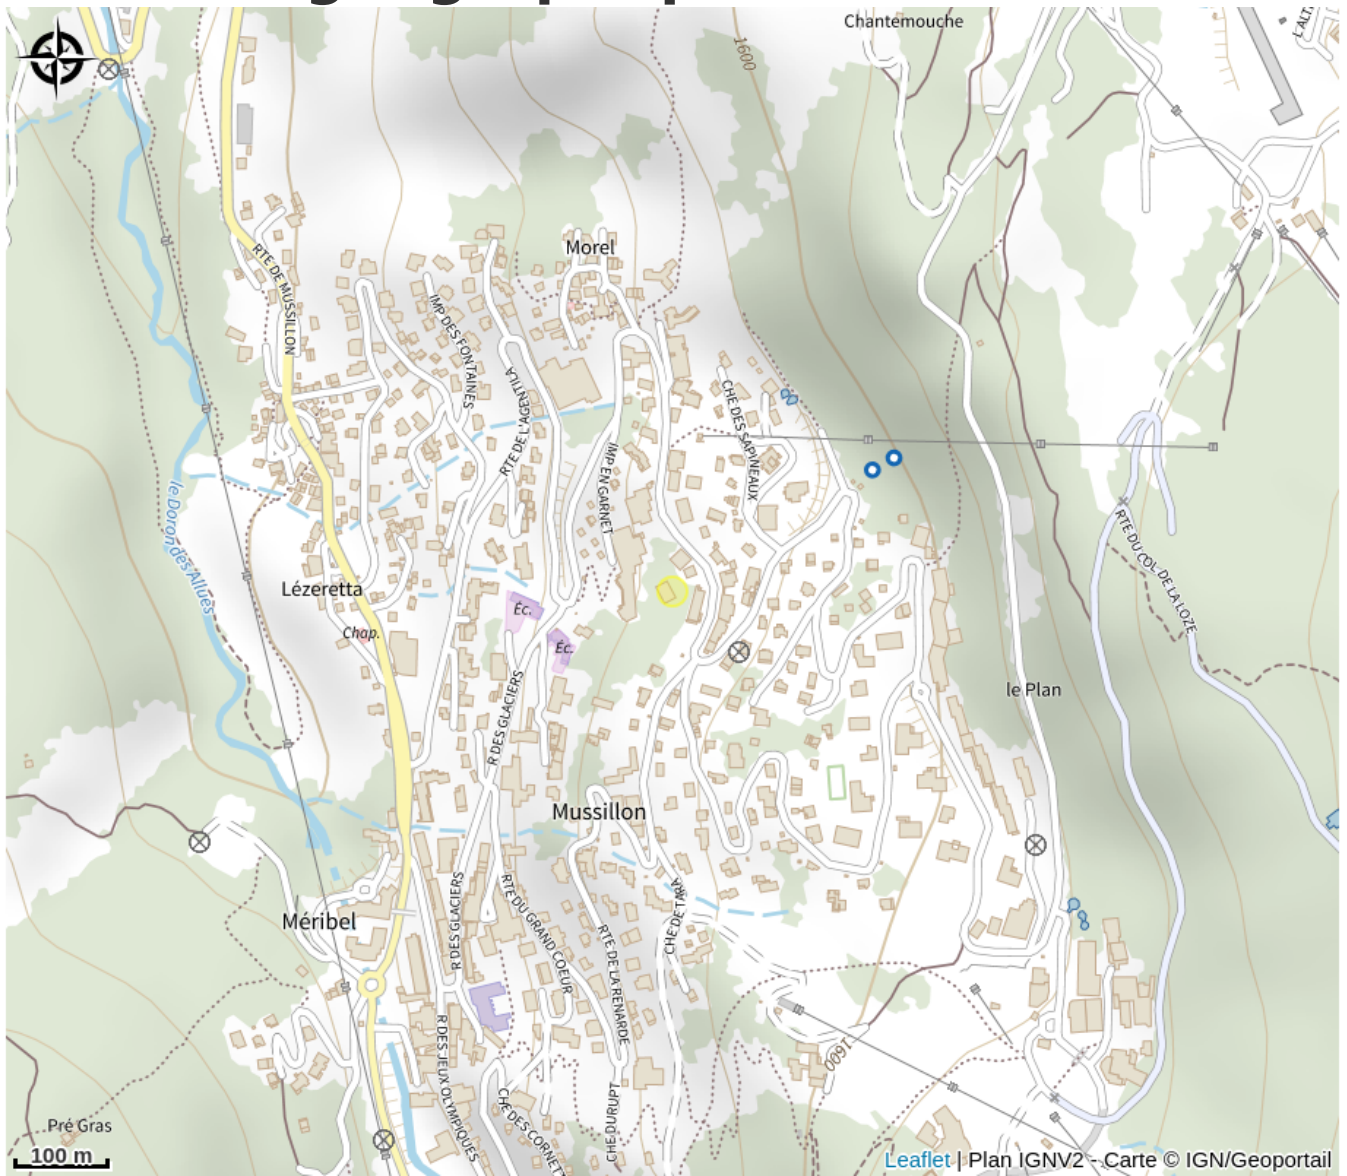

# AVALANCHE SKI

Parc national de la Vanoise

No photo

*Nouveau magasin de sports et location dans ski à Méribel*

# Situation géographique

### Ouverture:

Du 09/12/2023 au 21/04/2024.

*Fiche mise à jour par Méribel Tourisme le 06/02/2024*