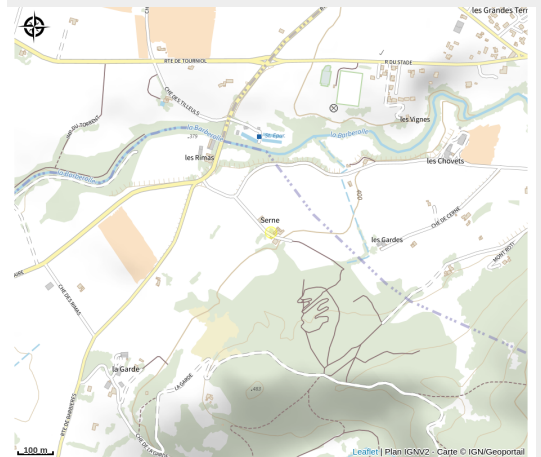

CP Location - Location de vélos

Drôme

**CP
LOCATION**
VTT - VTTAE - ROUTE - GRAVEL

*La location de vélos en Drôme rapide,
flexible et disponible sans compromis 7
jours sur 7 !*

*Nous accueillons chaque rider avec
chaleur et professionnalisme en vous
garantissant une expérience unique.*

Infos pratiques

Categorie : Commerces et
services