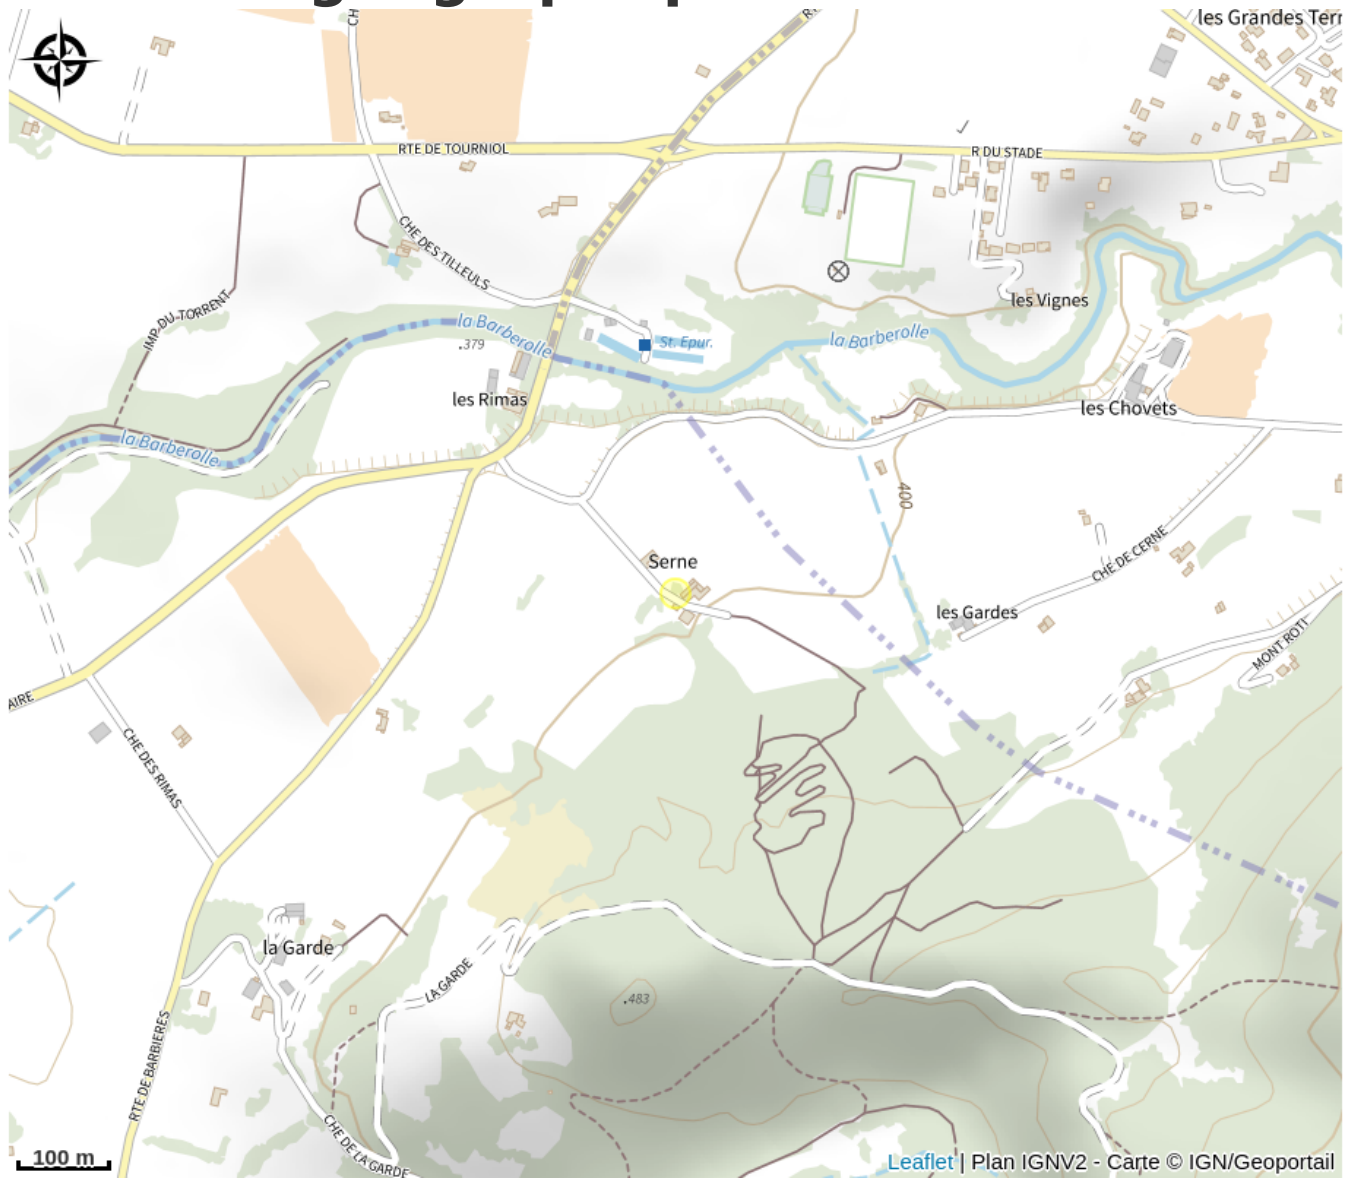

Situation géographique