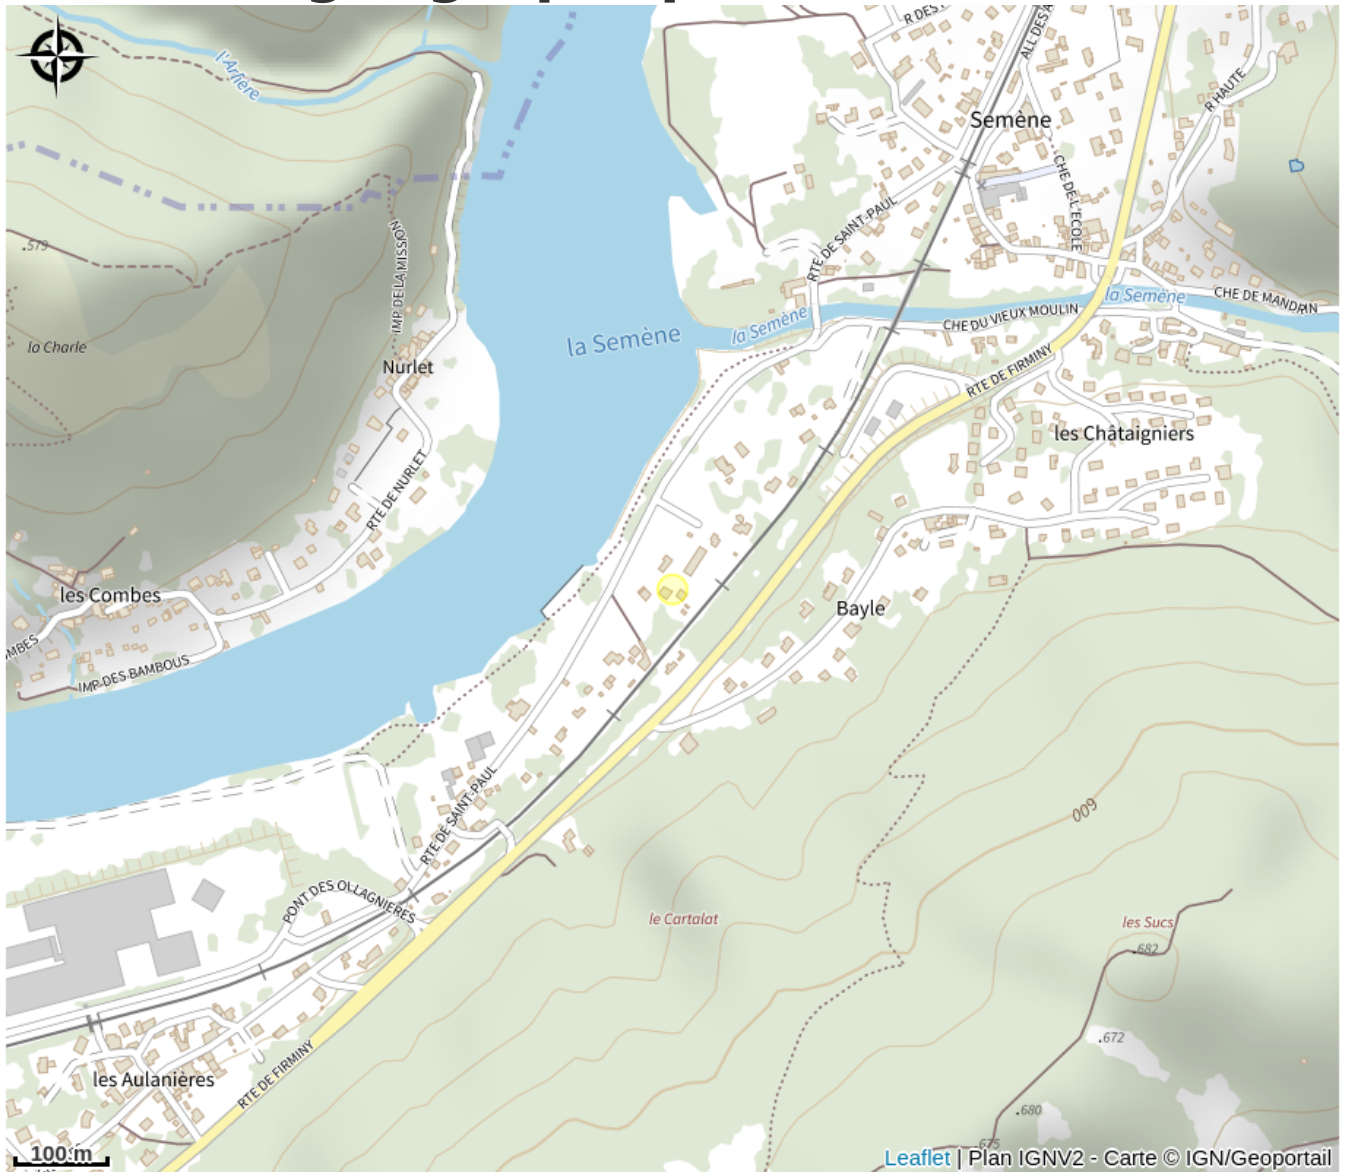

# Aire de pique-nique de la Semène

Haute-Loire

Crédit photo : (communauté de communes Loire Semène)

# Situation géographique

### Ouverture:

Toute l'année.