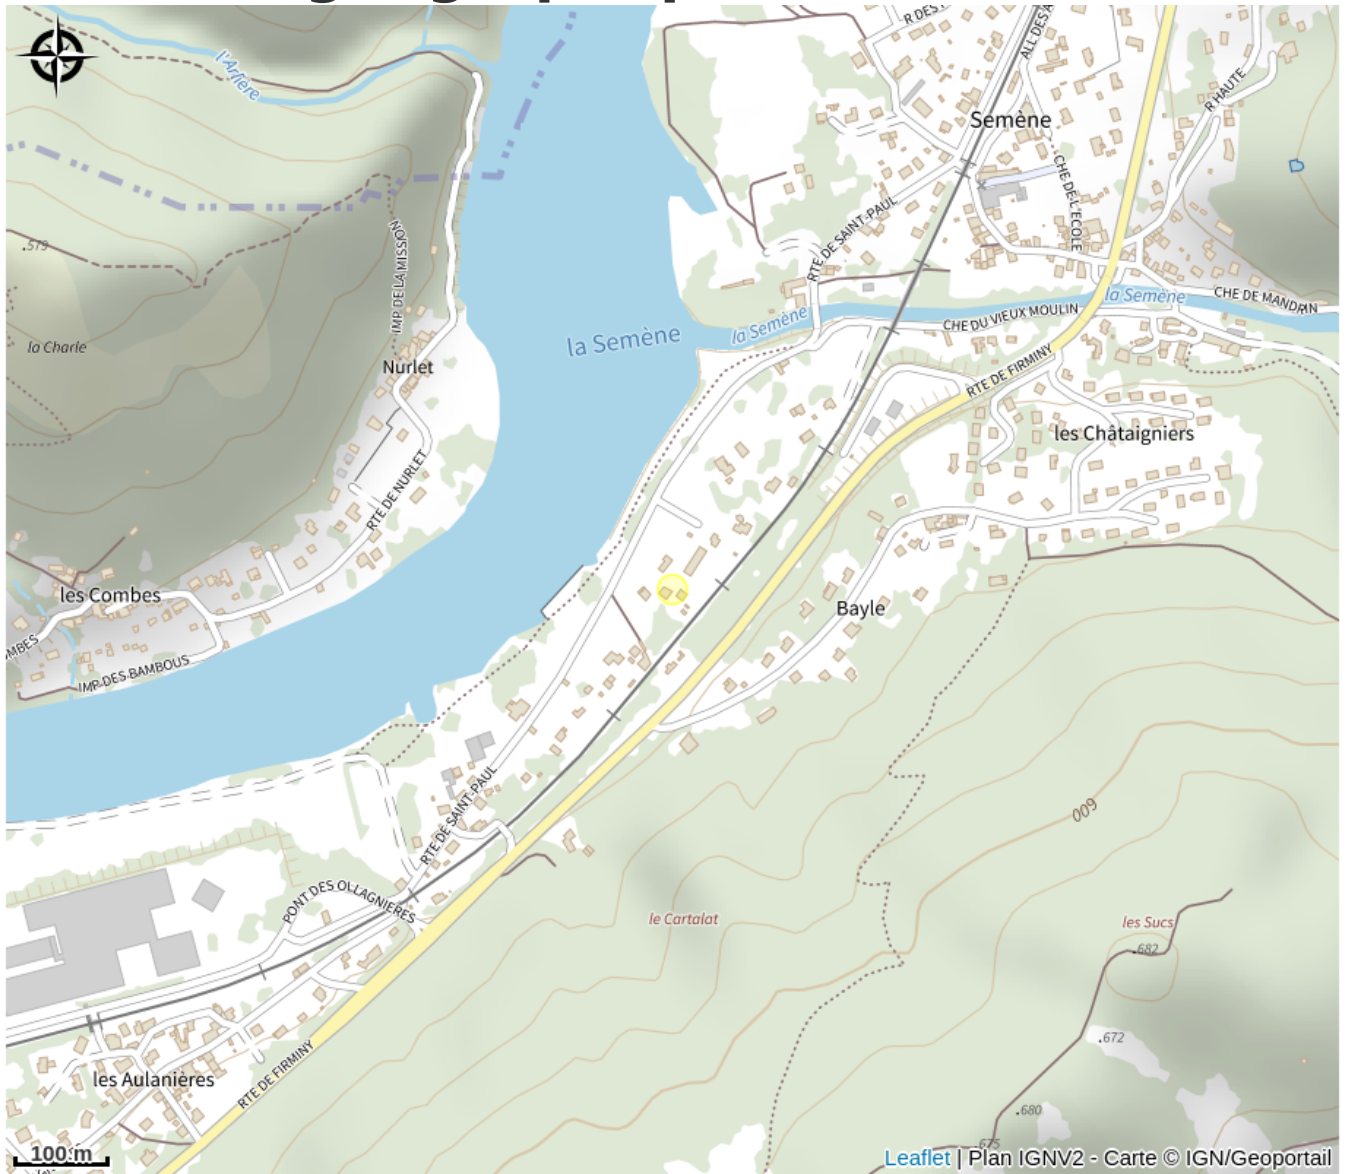

Aire de pique-nique de la Semène

Haute-Loire

Crédit photo : (communauté de communes Loire Semène)

Infos pratiques

Categorie : Autres sites
recommandés

Situation géographique

Toutes les infos pratiques

Informations pratiques

Ouverture:

Toute l'année.

Tarifs:

Gratuit.

Fiche mise à jour par Office de Tourisme Loire Semène le 17/10/2023

Contact

Semène
43110 Aurec-sur-Loire