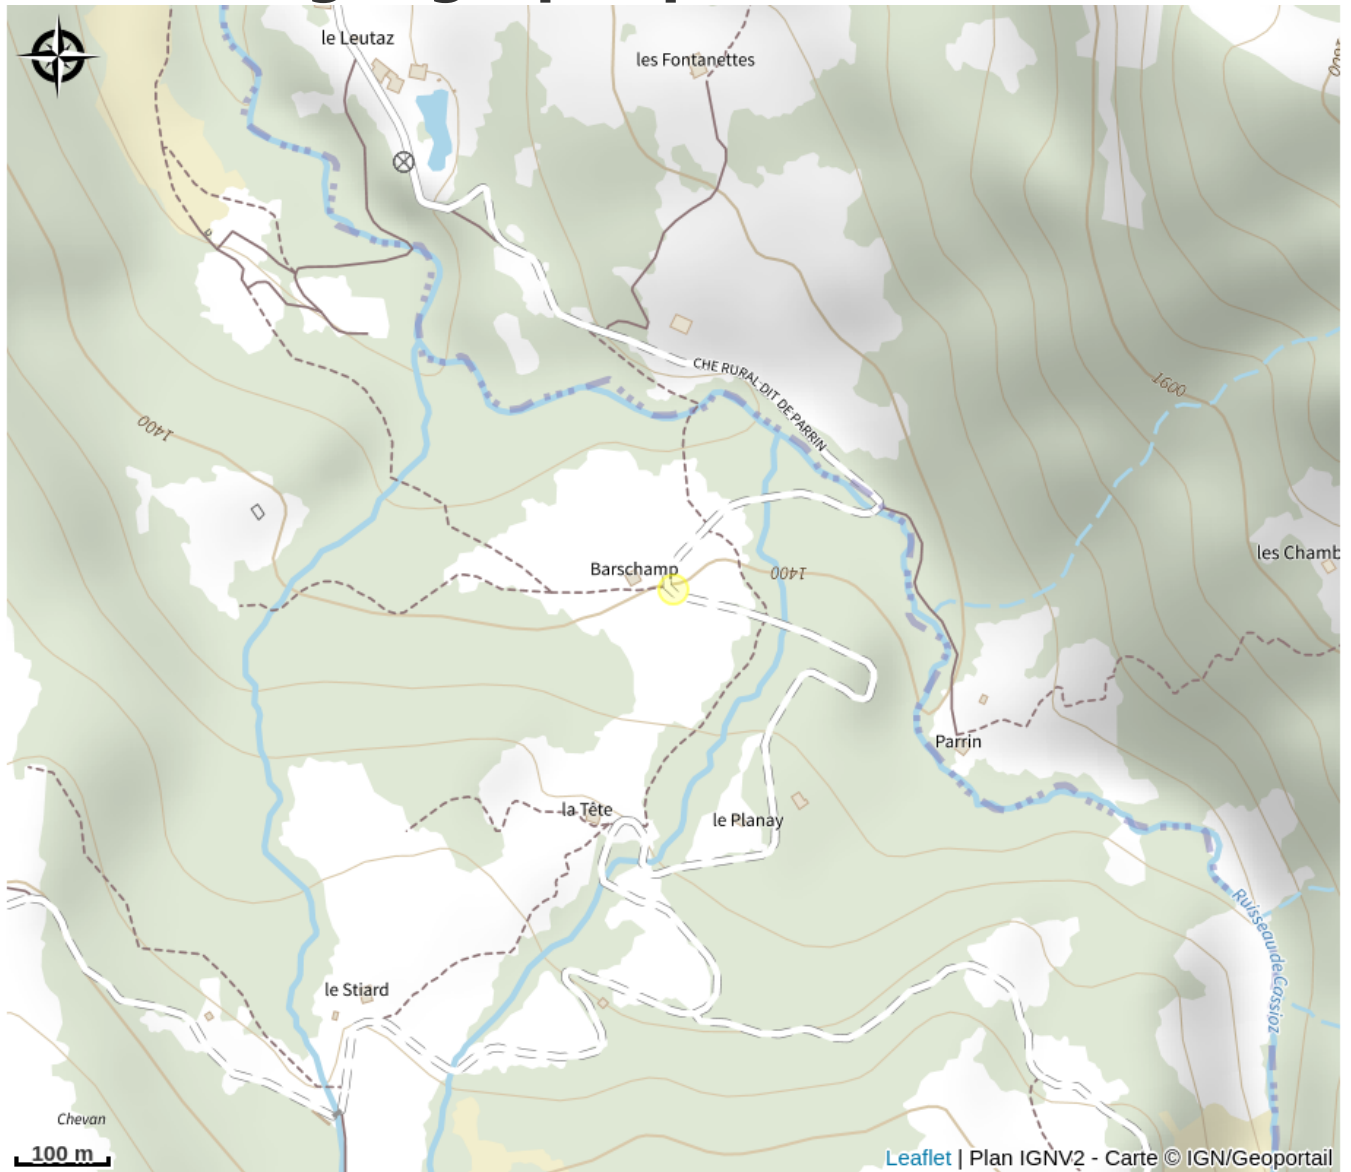

Alpage Les Têtes

Haute-Savoie

No photo

Infos pratiques

Categorie : Restaurants

Situation géographique

Toutes les infos pratiques

Informations pratiques

Ouverture:

Du 01/05 au 12/05/2024, tous les mercredis, jeudis, vendredis, samedis et dimanches.

Midi et soir.

Du 17/05 au 20/05/2024, tous les jours.

Midi et soir.

Du 25/05 au 30/06/2024, tous les samedis et dimanches.

Midi et soir.

Dates à confirmer.

Fiche mise à jour par Mairie de Megève le 22/03/2024

Contact

Route du Leutaz
Véry-Rochebrune
74120 Megève
Tél. 06 09 40 55 12