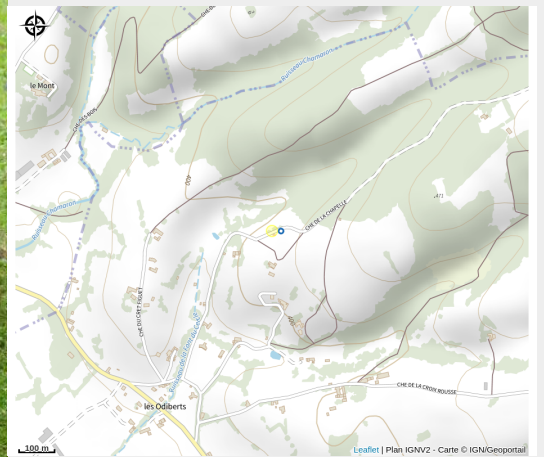

Aire de pique nique à la Chapelle des Odiberts

Loire

Crédit photo : (Canva)

2 tables installées près de la chapelle.

Infos pratiques

Categorie : Autres sites recommandés

Situation géographique

Toutes les infos pratiques