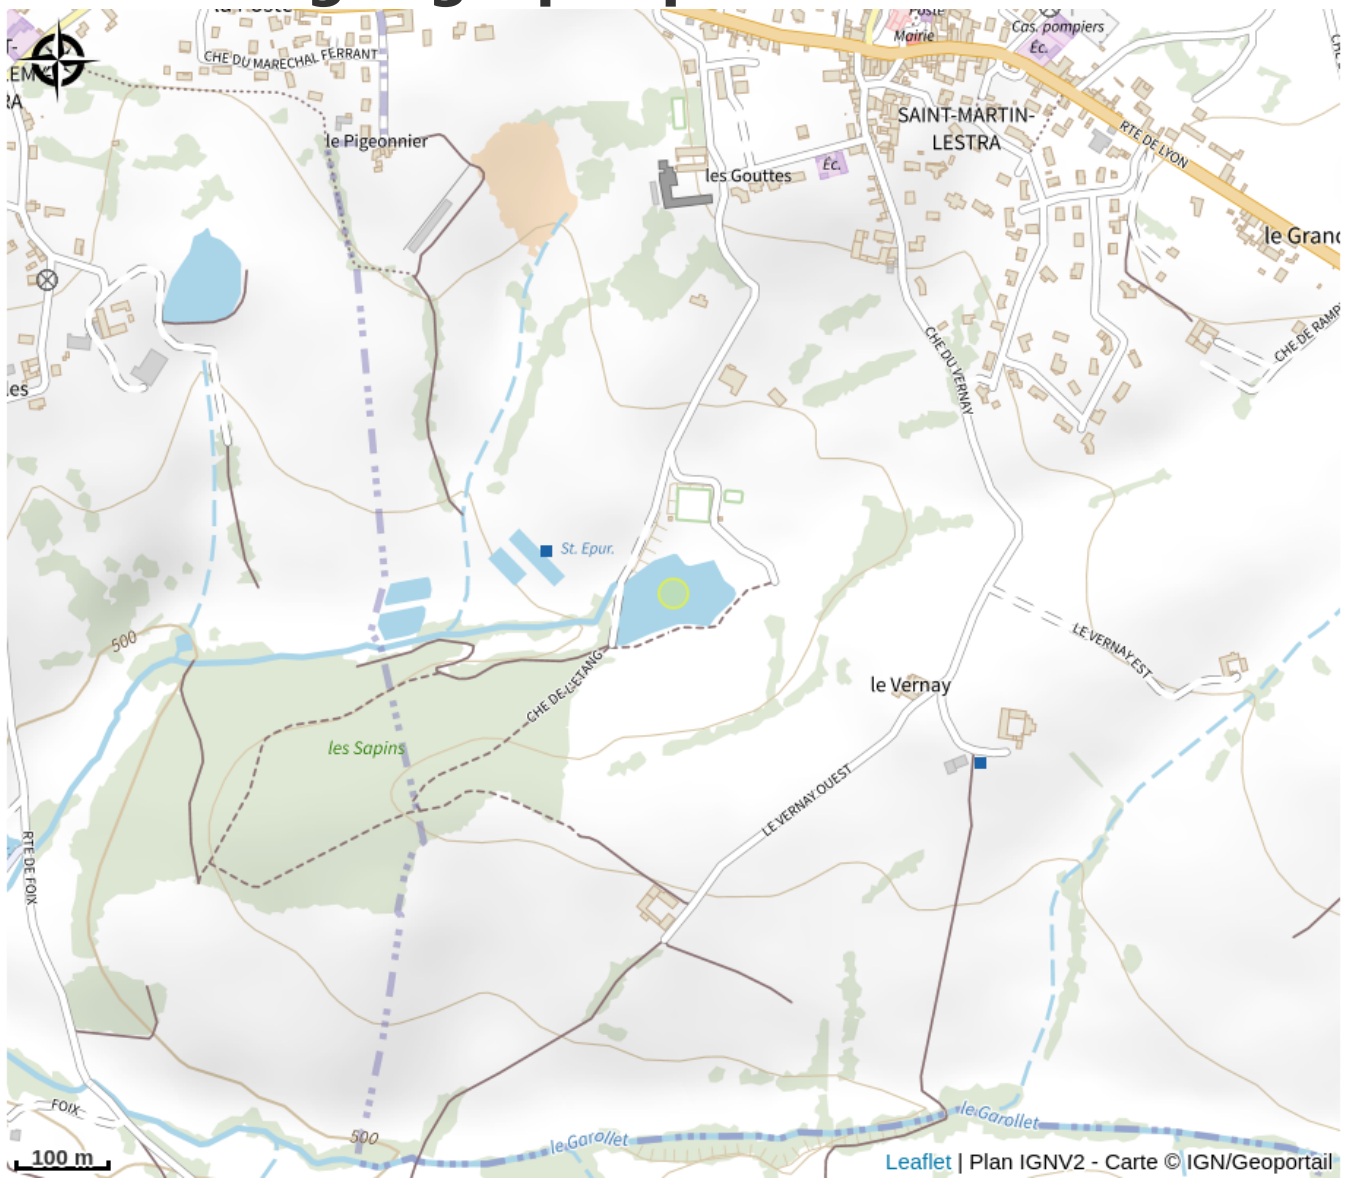

Aire de pique-nique de l'étang du Vernay

Loire

Crédit photo : Aire de pique-nique (OT Forez-Est)

Aire de pique-nique avec plan d'eau et jeux sportifs et pour enfants à moins de 800 m des commerces (épicerie, boulangerie). Présence de sanitaires sur place et containers poubelles. Baignade interdite.

Infos pratiques

Categorie : Autres sites recommandés

Situation géographique

Toutes les infos pratiques

Informations pratiques

Tarifs:

Accès libre.

Services: