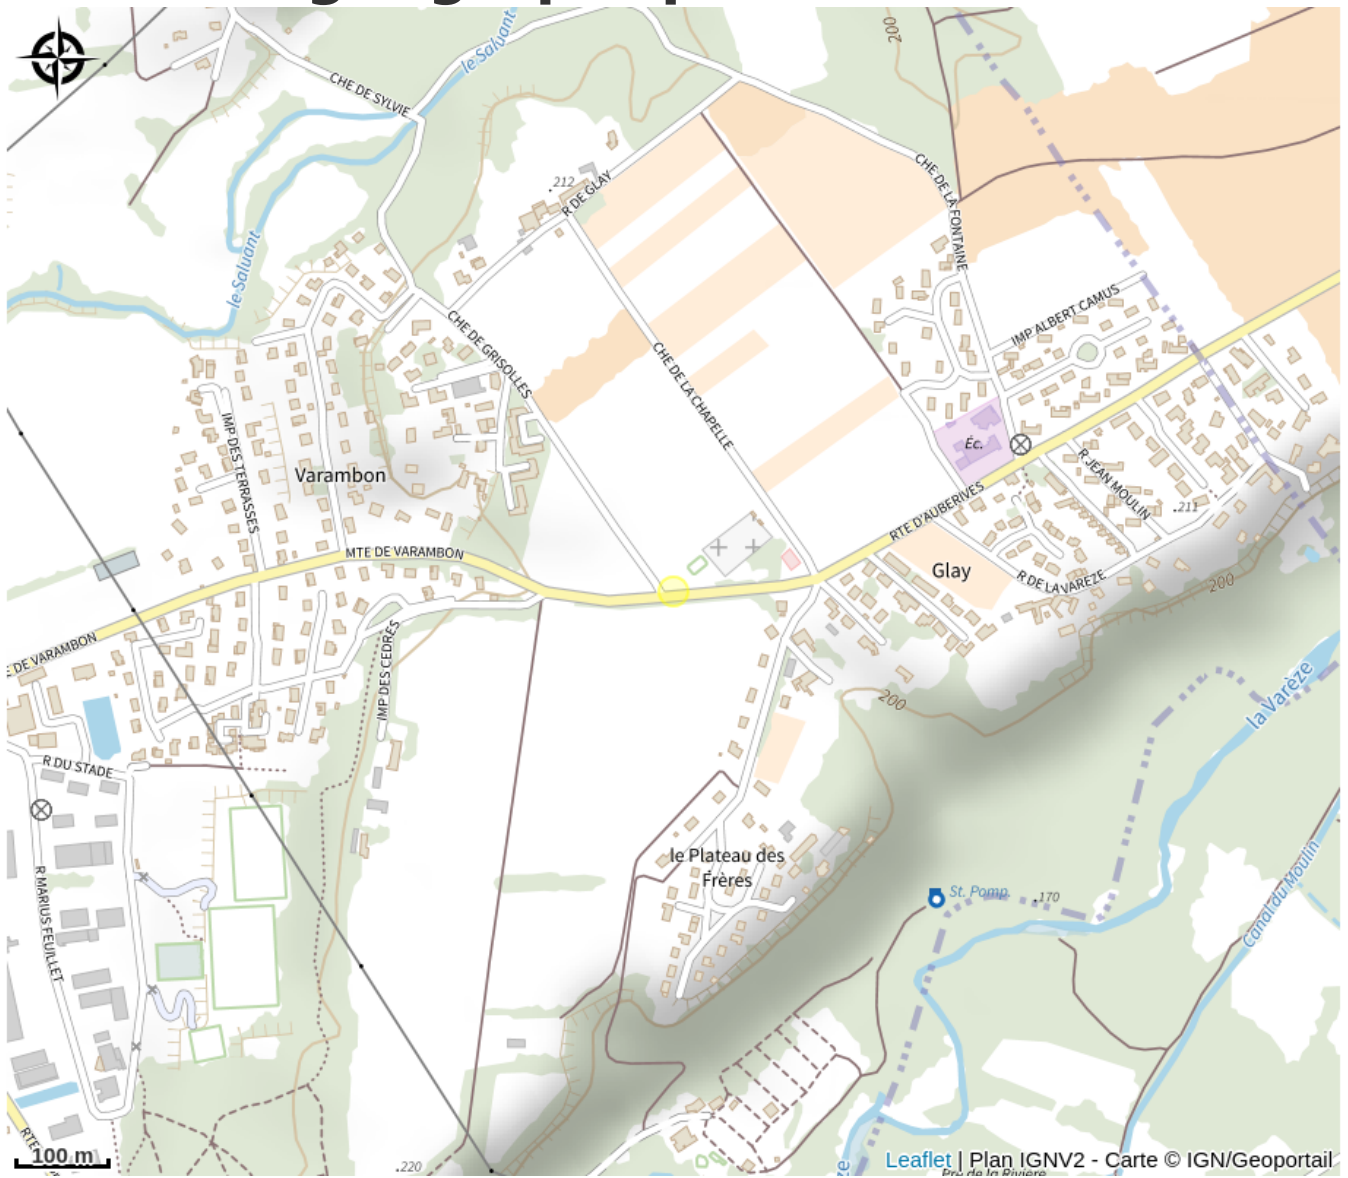

Aire de pique-nique

Isère

Crédit photo : (pixabay)

Aire de pique nique avec jeux pour enfants

Infos pratiques

Categorie : Autres sites recommandés

Situation géographique

Toutes les infos pratiques

Informations pratiques

Ouverture:

Toute l'année.

Tarifs:

Accès libre.

Fiche mise à jour par Office de Tourisme Entre Bièvre et Rhône le 09/08/2023

Contact

Route d'aubervives
Chemin des grisolles
38370 Saint-Clair-du-Rhône
Tél. 04 74 56 43 15
contact@mairie-stclairdurhone.com