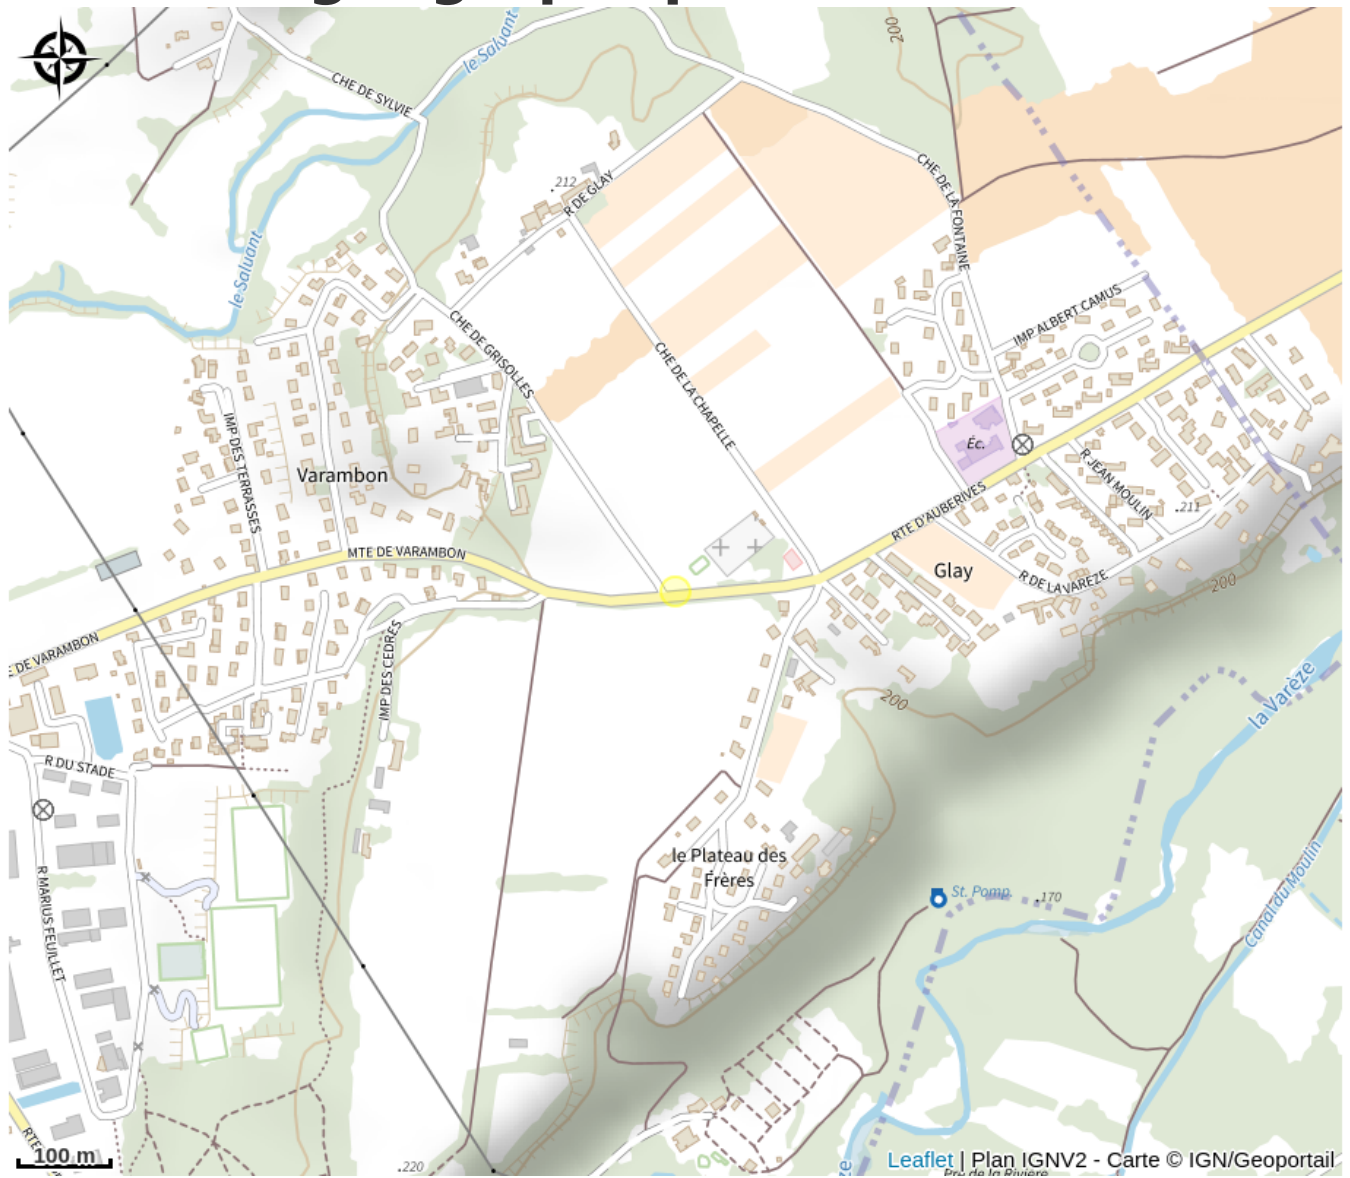

Aire de pique-nique

Isère

Crédit photo : (pixabay)

Aire de pique nique avec jeux pour enfants

Infos pratiques

Categorie : Autres sites recommandés

Situation géographique

Toutes les infos pratiques

Informations pratiques

Ouverture:

Toute l'année.

Tarifs:

Accès libre.

Fiche mise à jour par Office de Tourisme Entre Bièvre et Rhône le 09/08/2023

Contact

Route d'aubervives