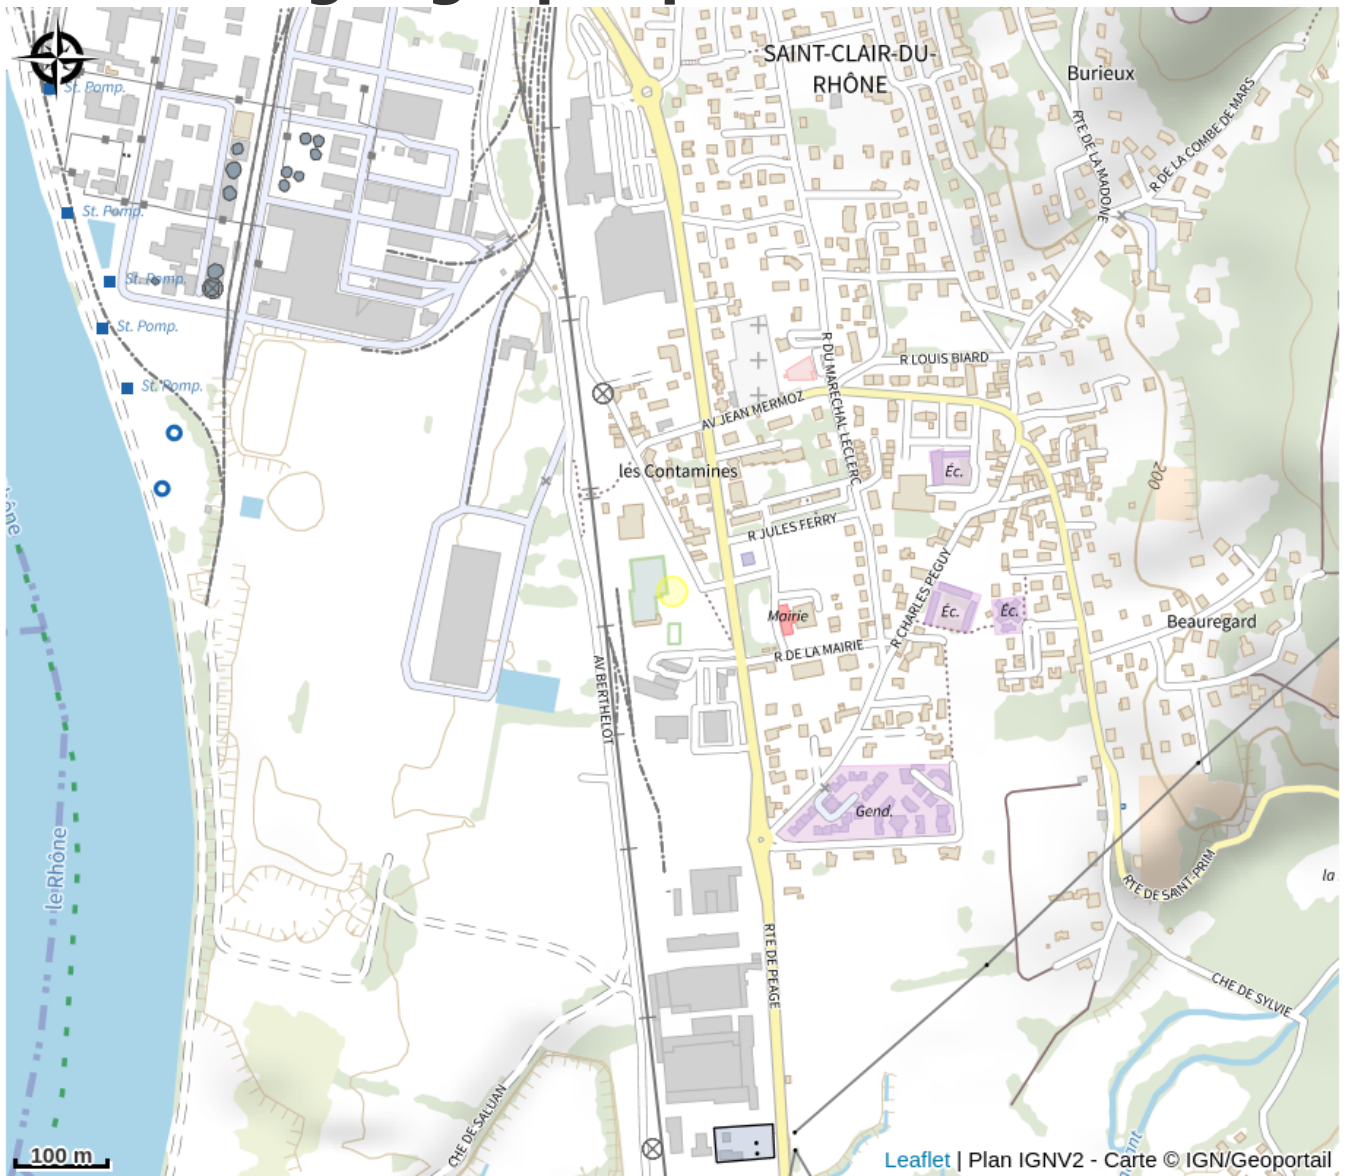

Aire de jeux

Isère

Crédit photo : (pexels)

City Stade, skate park et terrain de pétanque

Infos pratiques

Categorie : Autres sites recommandés

Situation géographique

Toutes les infos pratiques

Informations pratiques

Ouverture:

Toute l'année.

Tarifs:

Accès libre.

Fiche mise à jour par Office de Tourisme Entre Bièvre et Rhône le 07/08/2023

Contact

Place du marché