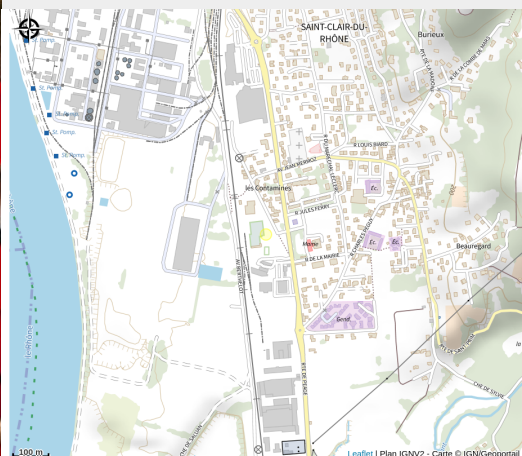

Aire de jeux

Isère

Crédit photo : (pexels)

City Stade, skate park et terrain de pétanque

Infos pratiques

Categorie : Autres sites recommandés

Situation géographique

Toutes les infos pratiques

Informations pratiques

Ouverture:

Toute l'année.

Tarifs:

Accès libre.

Fiche mise à jour par Office de Tourisme Entre Bièvre et Rhône le 07/08/2023

Contact

Place du marché