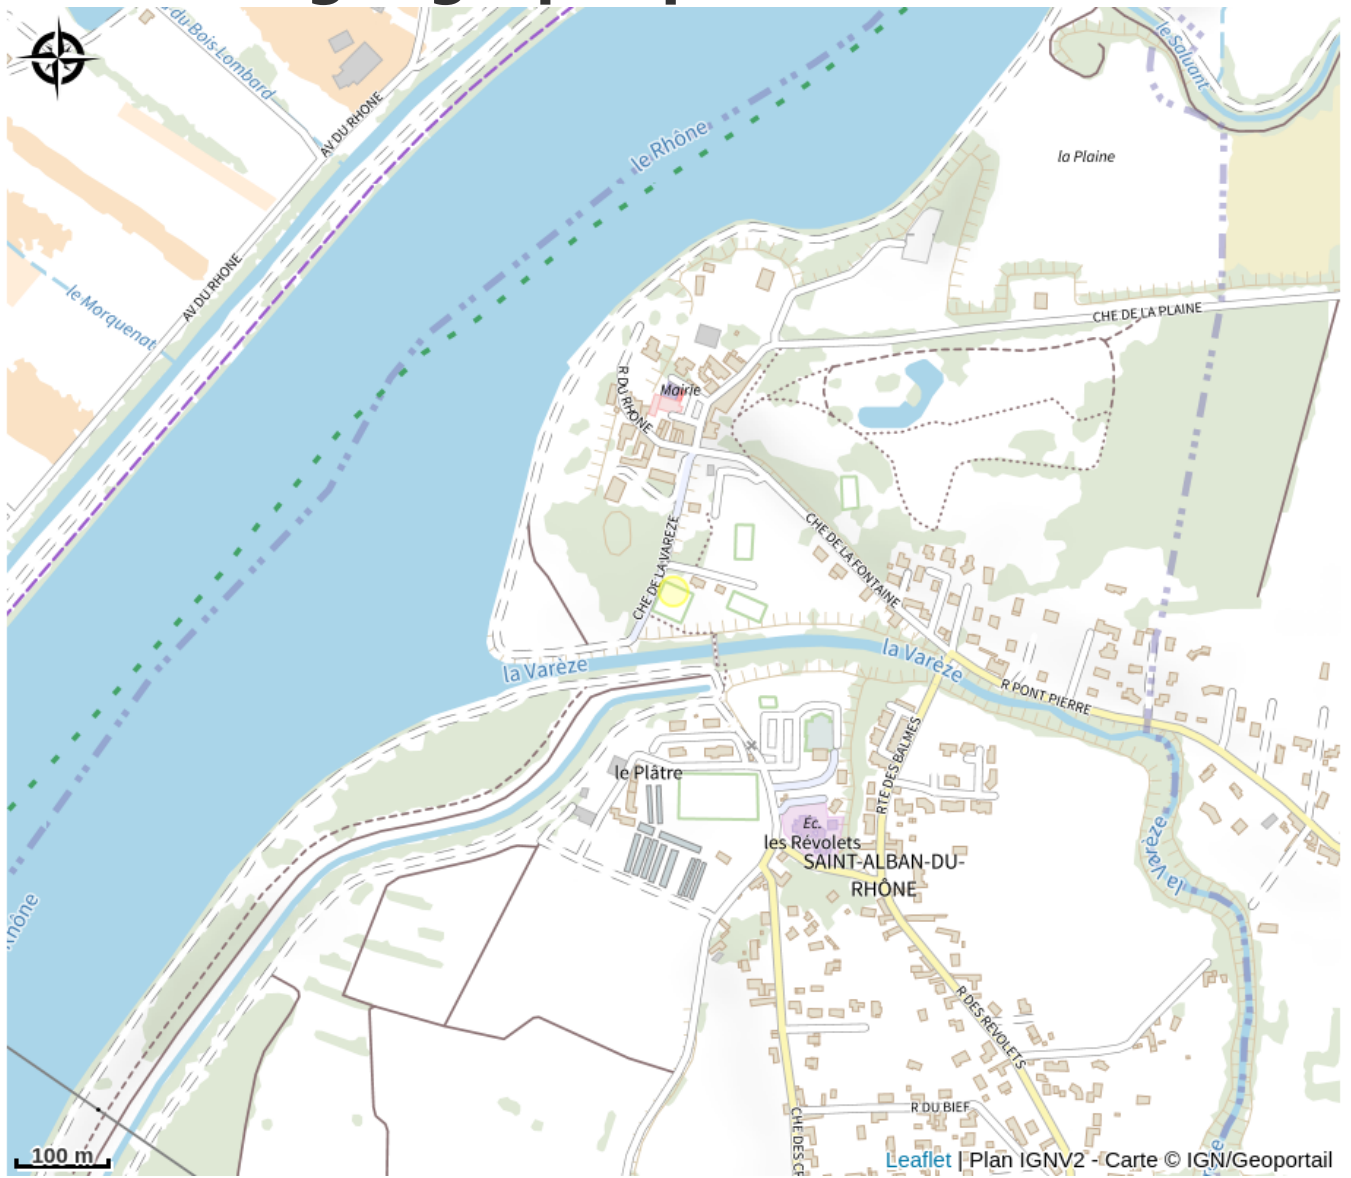

Aire de jeux

Isère

Crédit photo : (pexels)

Aire de jeux

Infos pratiques

Categorie : Autres sites recommandés

Situation géographique

Toutes les infos pratiques

Informations pratiques

Ouverture:

Toute l'année de 8h à 20h.

Tarifs:

Accès libre.

Fiche mise à jour par Office de Tourisme Entre Bièvre et Rhône le 07/08/2023

Contact

127 chemin de la Varèze