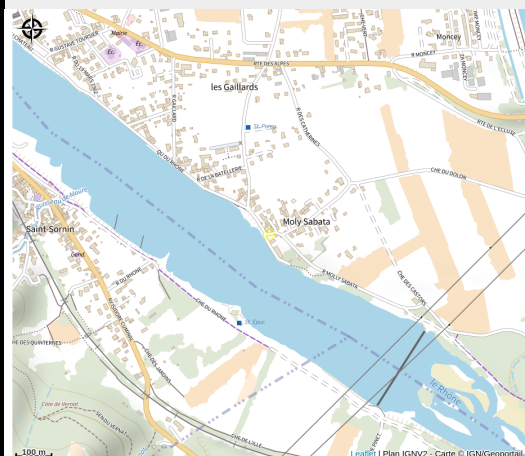

Aire de jeux

Isère

Aire de jeux et aire de pique nique sur la base nautique de Sablons (rue moly sabata)

Infos pratiques

Categorie : Autres sites recommandés

Toutes les infos pratiques

Informations pratiques