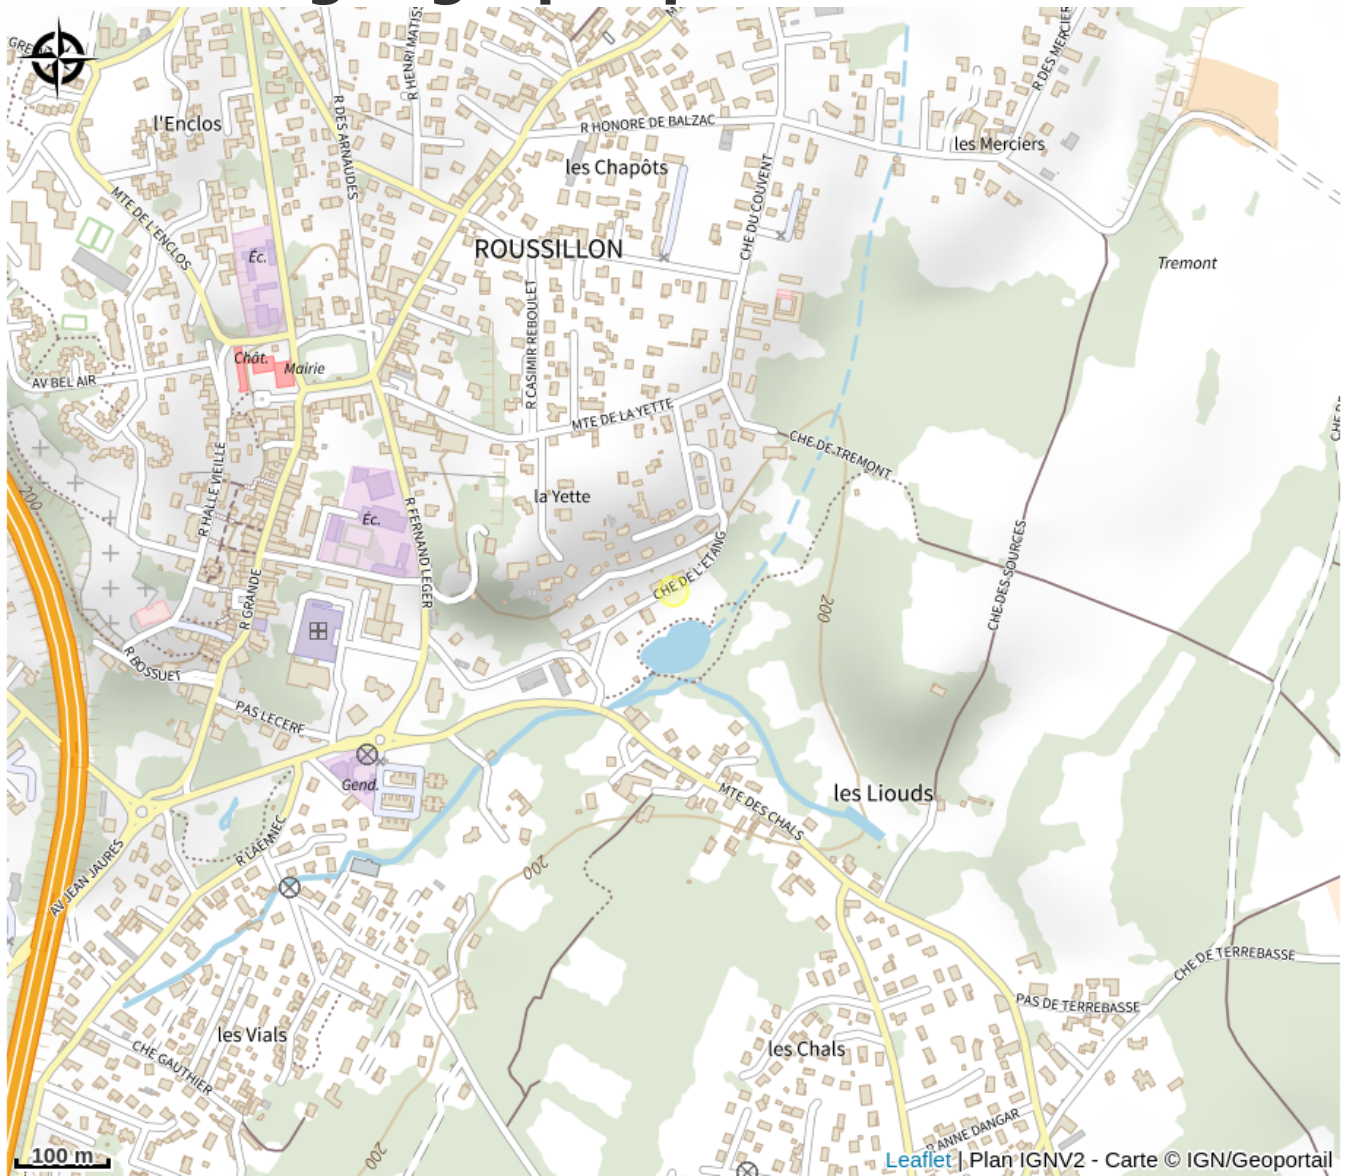

Aire de pique-nique

Isère

Crédit photo : Etang (En Marge)

A l'étang de Roussillon un espace de pique-nique est disponible pour de partager de bons moment en famille en entre amis.

Infos pratiques

Categorie : Autres sites recommandés

Situation géographique

Toutes les infos pratiques

Informations pratiques

Ouverture:

Toute l'année.

Tarifs:

Accès libre.

Fiche mise à jour par Office de Tourisme Entre Bièvre et Rhône le 10/08/2023