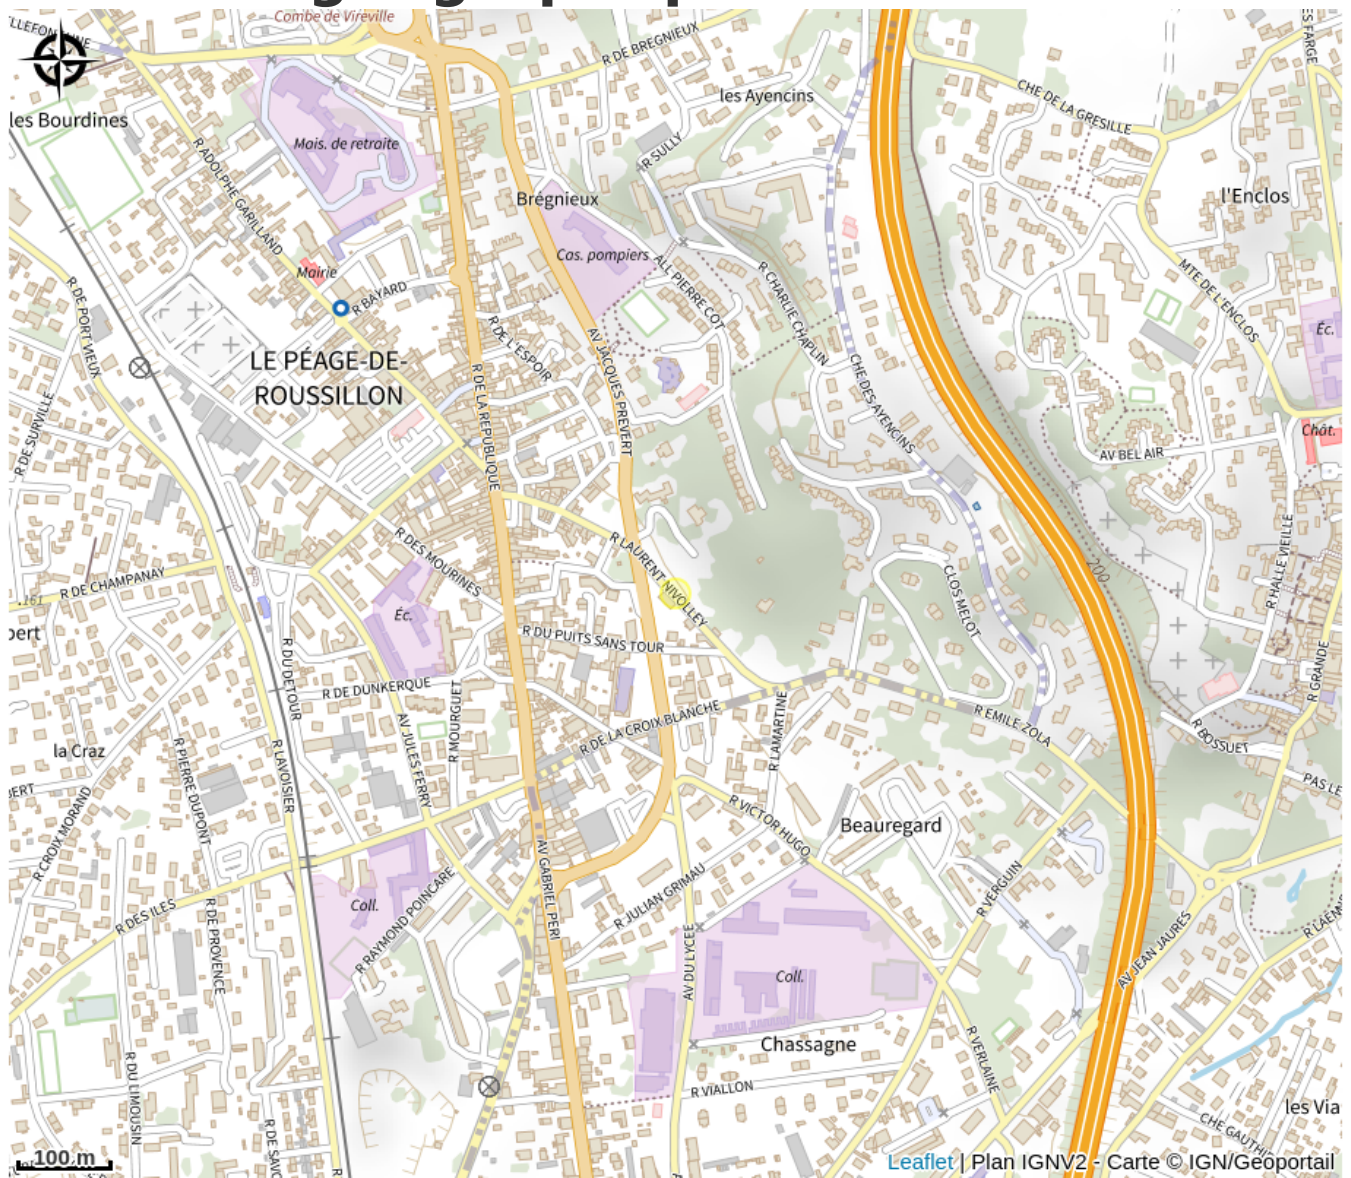

Aire de pique-nique

Isère

Crédit photo : (En Marge)

Retrouvez au Parc Saint Prix un espace pique-nique

Infos pratiques

Categorie : Autres sites recommandés

Situation géographique

Toutes les infos pratiques

Informations pratiques

Ouverture:

Du 01/01 au 31/12 de 8h à 19h.
Fermé le lundi.

Tarifs:

Accès libre.

Fiche mise à jour par Office de Tourisme Entre Bièvre et Rhône le 10/08/2023

Contact

Parc Saint Prix
29 rue Laurent Nivoley
38550 Le Péage-de-Roussillon
Tél. 04 74 11 15 55
adm.accueil@le-peage-de-roussillon.fr