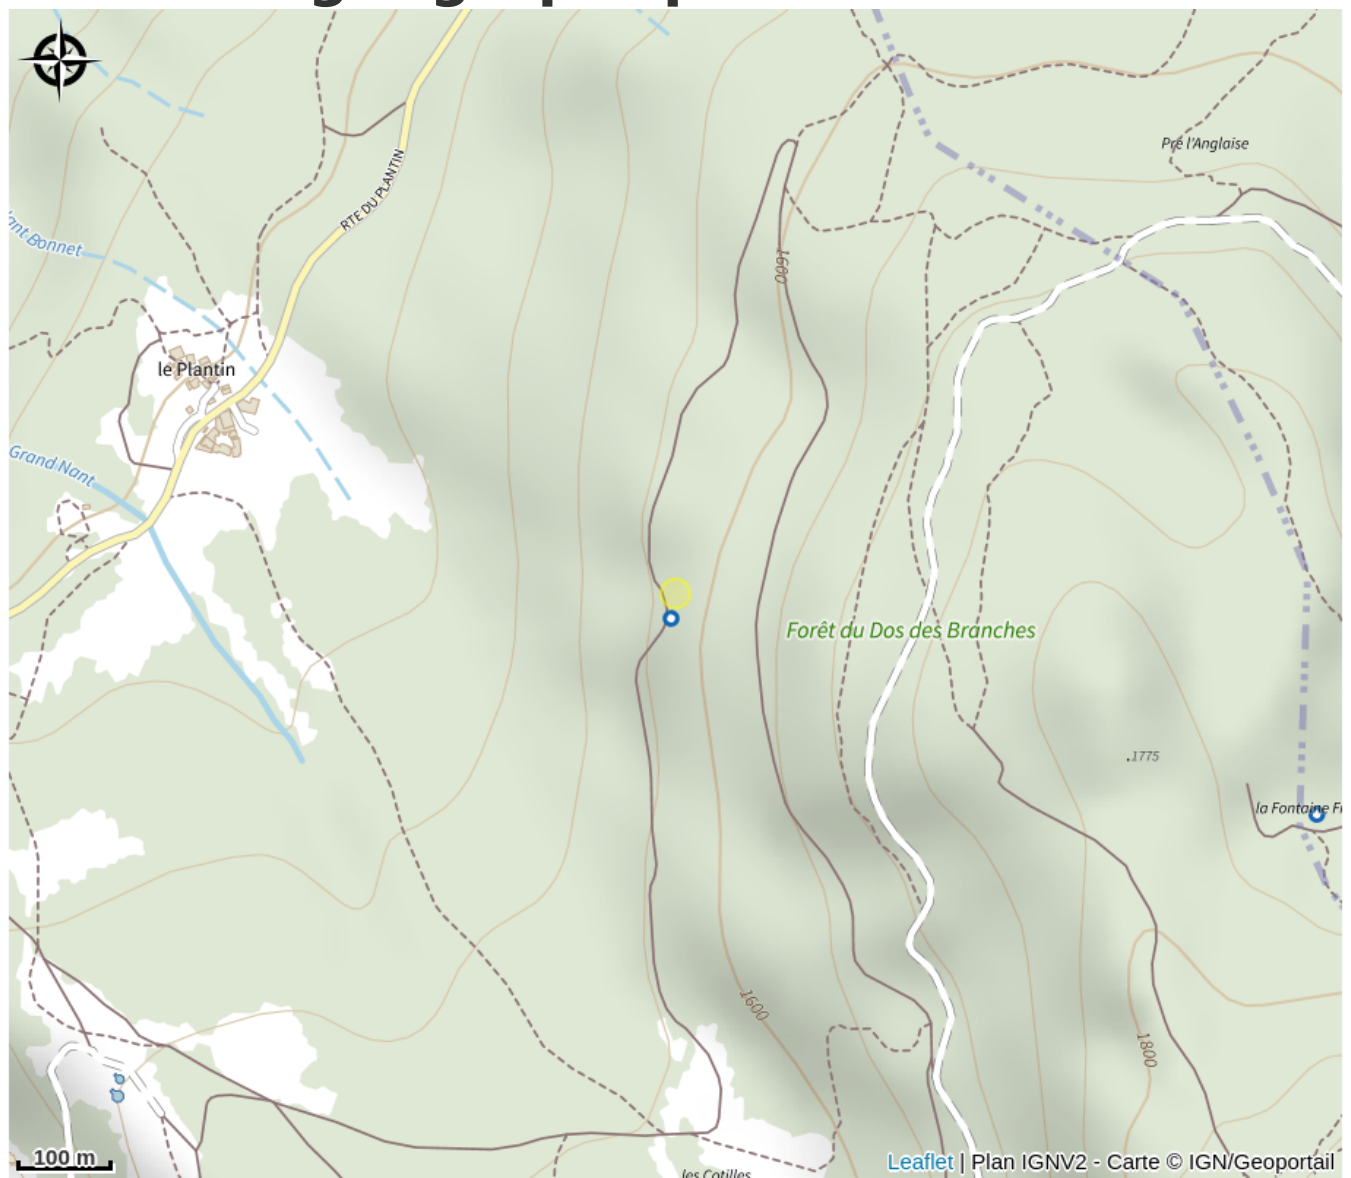

# Aire de pique-nique de Fontaine-Noire

Parc national de la Vanoise

*L'Aire de pique-nique se trouve sur le parcours Plaigny - Cotilles*

# Situation géographique