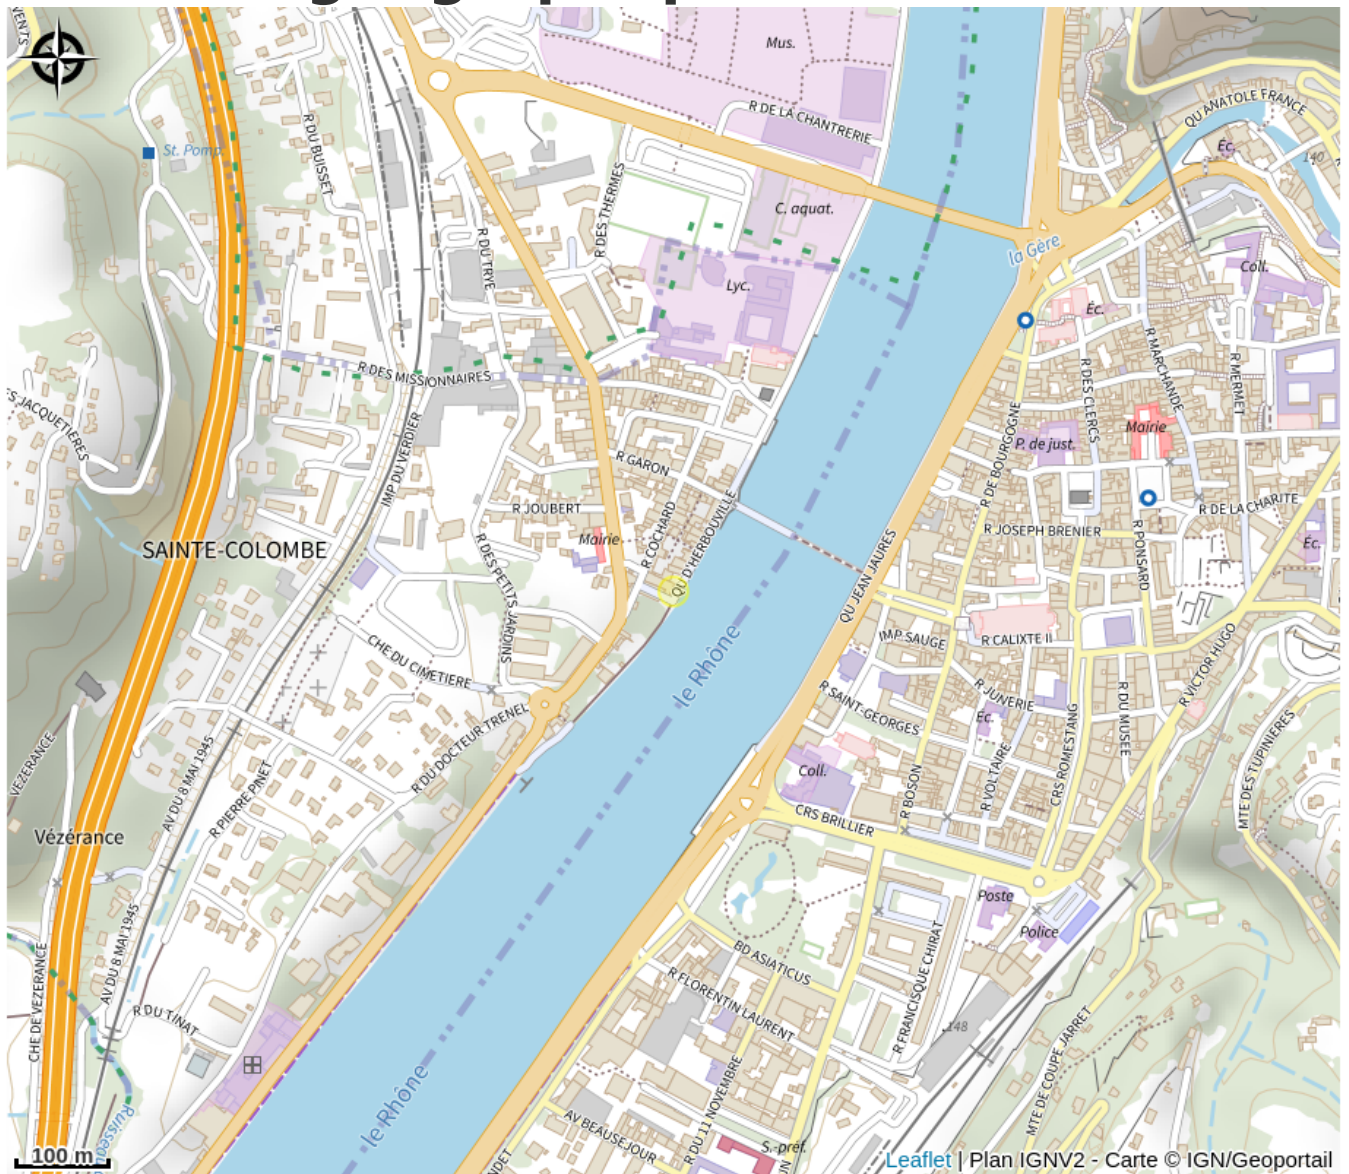

Situation géographique