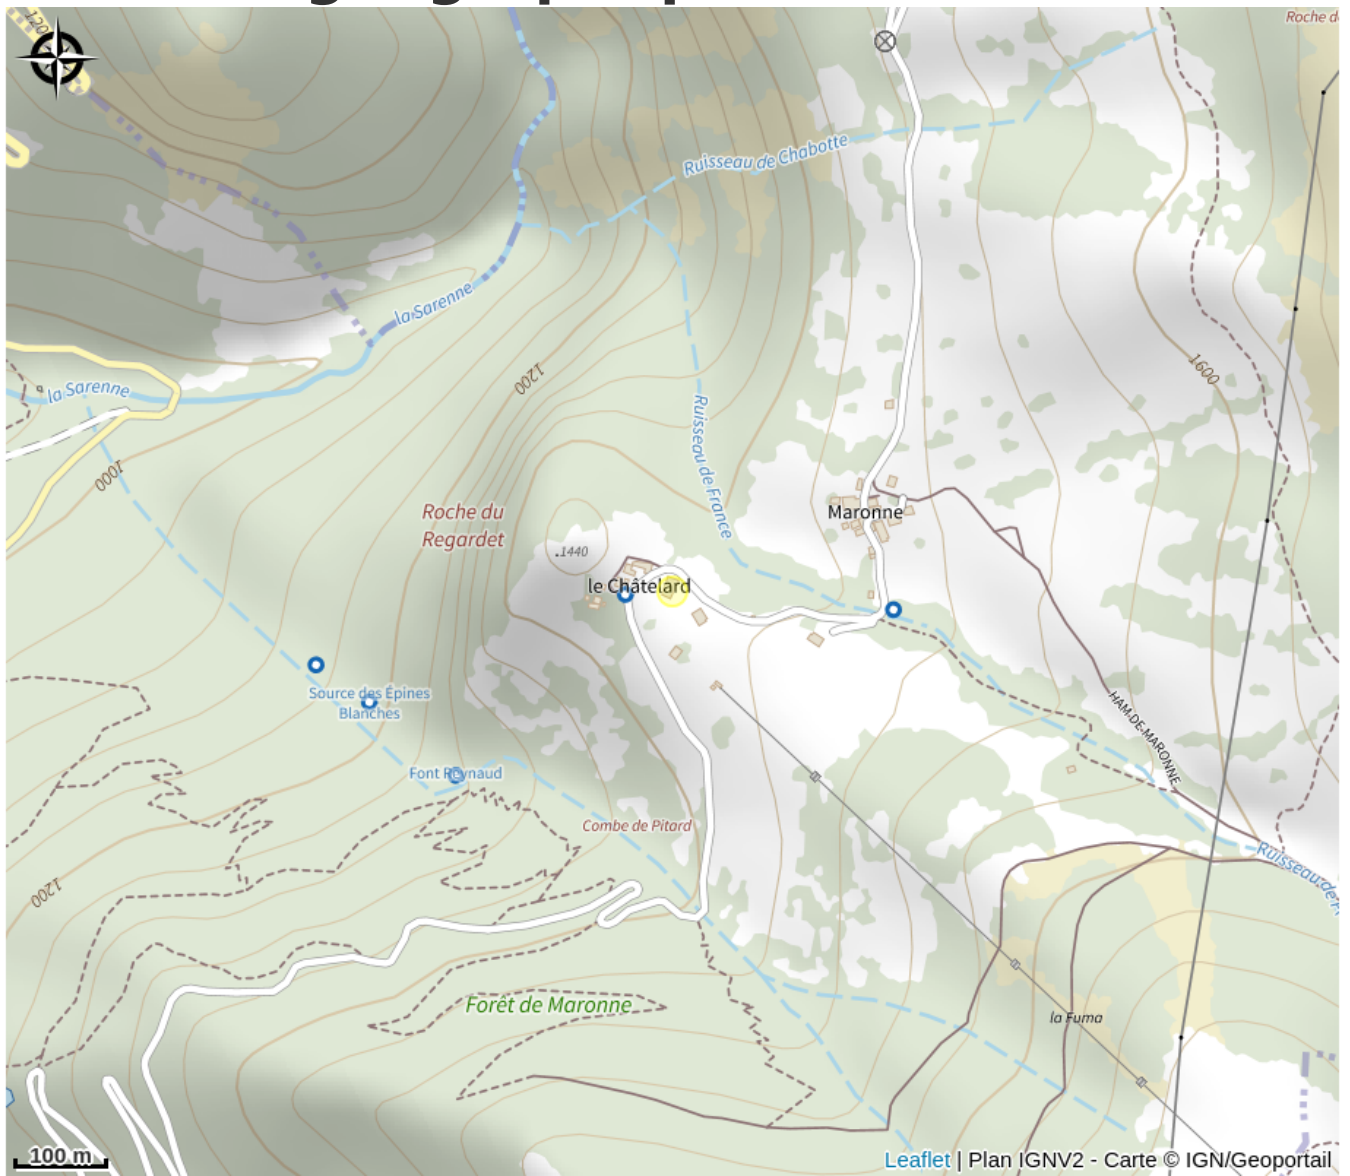

Borne de recharge VAE & VTT électrique

Isère

No photo

Borne E-Park VAE

Infos pratiques

Categorie : Commerces et services

Description

La borne e-Park VAE est une borne de recharge conçue pour 2 vélos à assistance électrique.

Elle permet à la fois la recharge de 2 vélos électriques, la sécurisation du chargeur et celle des vélos.

Situation géographique

Toutes les infos pratiques

Informations pratiques

Ouverture:

Du 21/08 au 31/12.