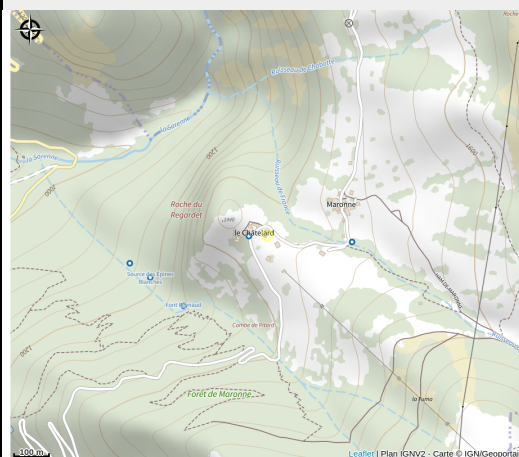

Borne de recharge VAE & VTT électrique

Isère

No photo

Borne E-Park VAE

Infos pratiques

Categorie : Commerces et services

Description

La borne e-Park VAE est une borne de recharge conçue pour 2 vélos à assistance électrique.

Elle permet à la fois la recharge de 2 vélos électriques, la sécurisation du chargeur et celle des vélos.

Situation géographique

Toutes les infos pratiques

Informations pratiques

Ouverture:

Du 21/08 au 31/12.