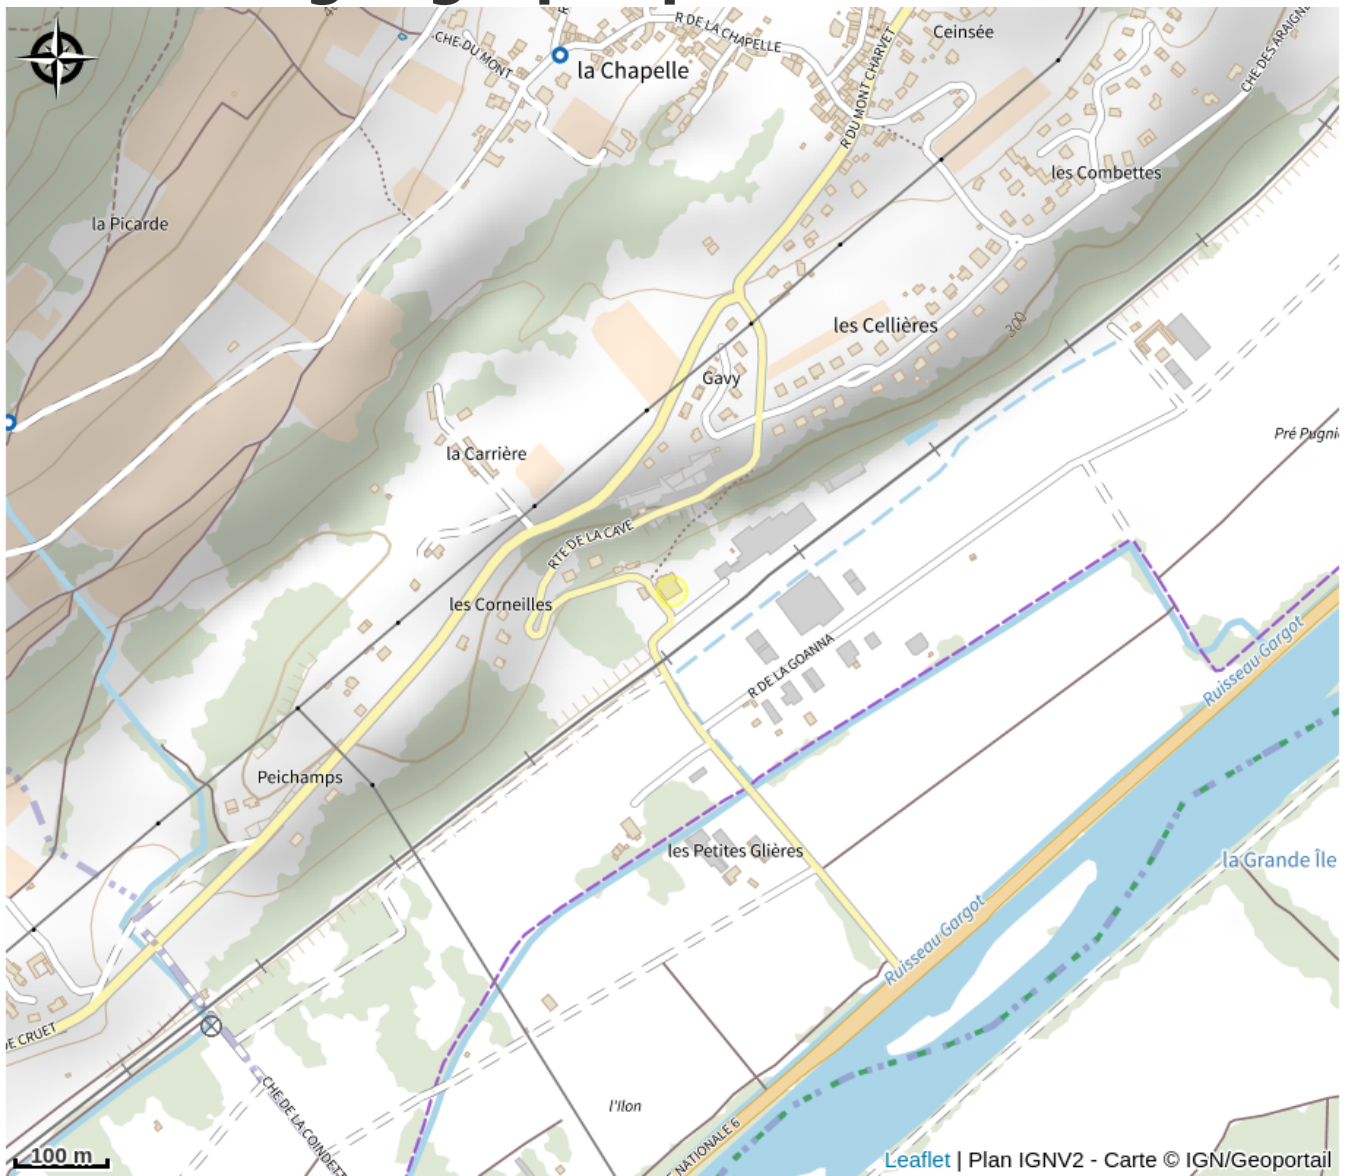

Auberge fleurie

PNR du Massif des Bauges

Restaurant traditionnel. Repas ouvrier du lundi au vendredi. Samedi, dimanche et jours fériés à la carte.

Infos pratiques

Categorie : Restaurants

Description

Nous réalisons aussi les banquets, anniversaires et baptêmes. La terrasse est ombragée avec une capacité de 80 personnes. Grand parking à disposition et terrain de pétanque.

Situation géographique

Toutes les infos pratiques

Informations pratiques

Ouverture:

Toute l'année. Tous les jours.

Fermé le dimanche.

Ouvert tous les midis sauf le dimanche pendant l'hiver.

Modes de paiement: