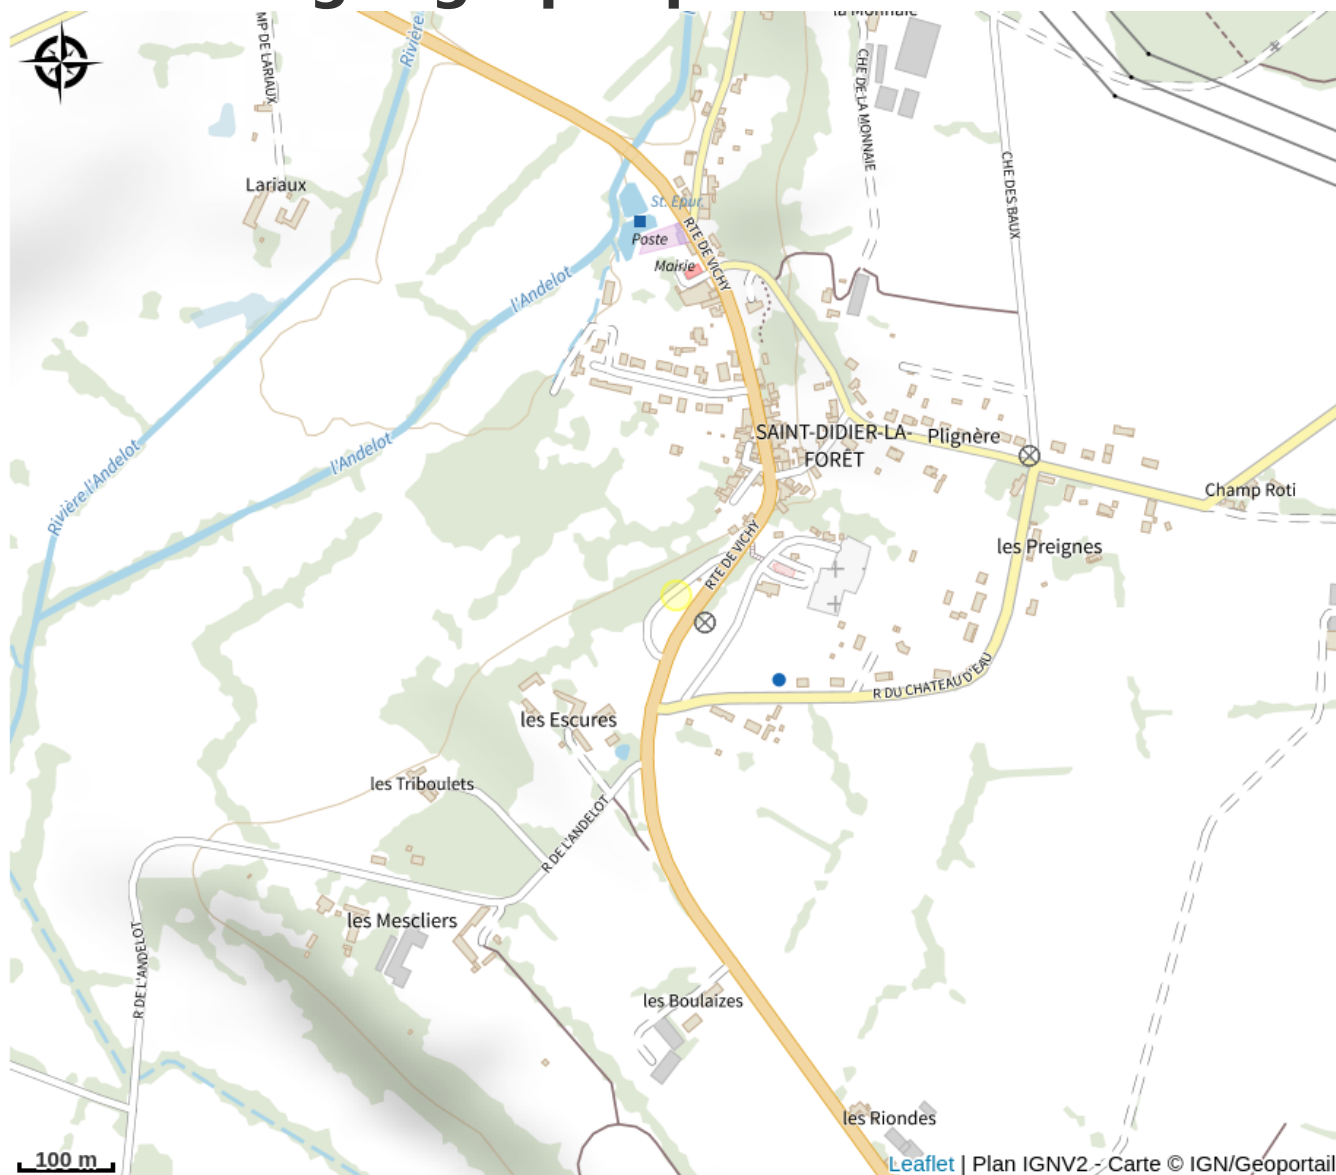

Aire de pique-nique - Aire Saint-Didier-la-Forêt

Allier

Crédit photo : Aire de pique-nique (Google Street View)

Aire équipée de 2 tables avec banc.

Infos pratiques

Categorie : Autres sites recommandés

Description

Poubelle

Accès : Route de Vichy, D6, à l'entrée de la commune.

Situation géographique

Toutes les infos pratiques

Informations pratiques

Ouverture:

Toute l'année.

Tarifs:

Accès libre.

Fiche mise à jour par ALLIER BOURBONNAIS ATTRACTIVITÉ le 14/02/2024

Contact

Route de Vichy

D6

03110 Saint-Didier-la-Forêt

Tél. 04 70 45 32 73

accueil@vdstourisme.com