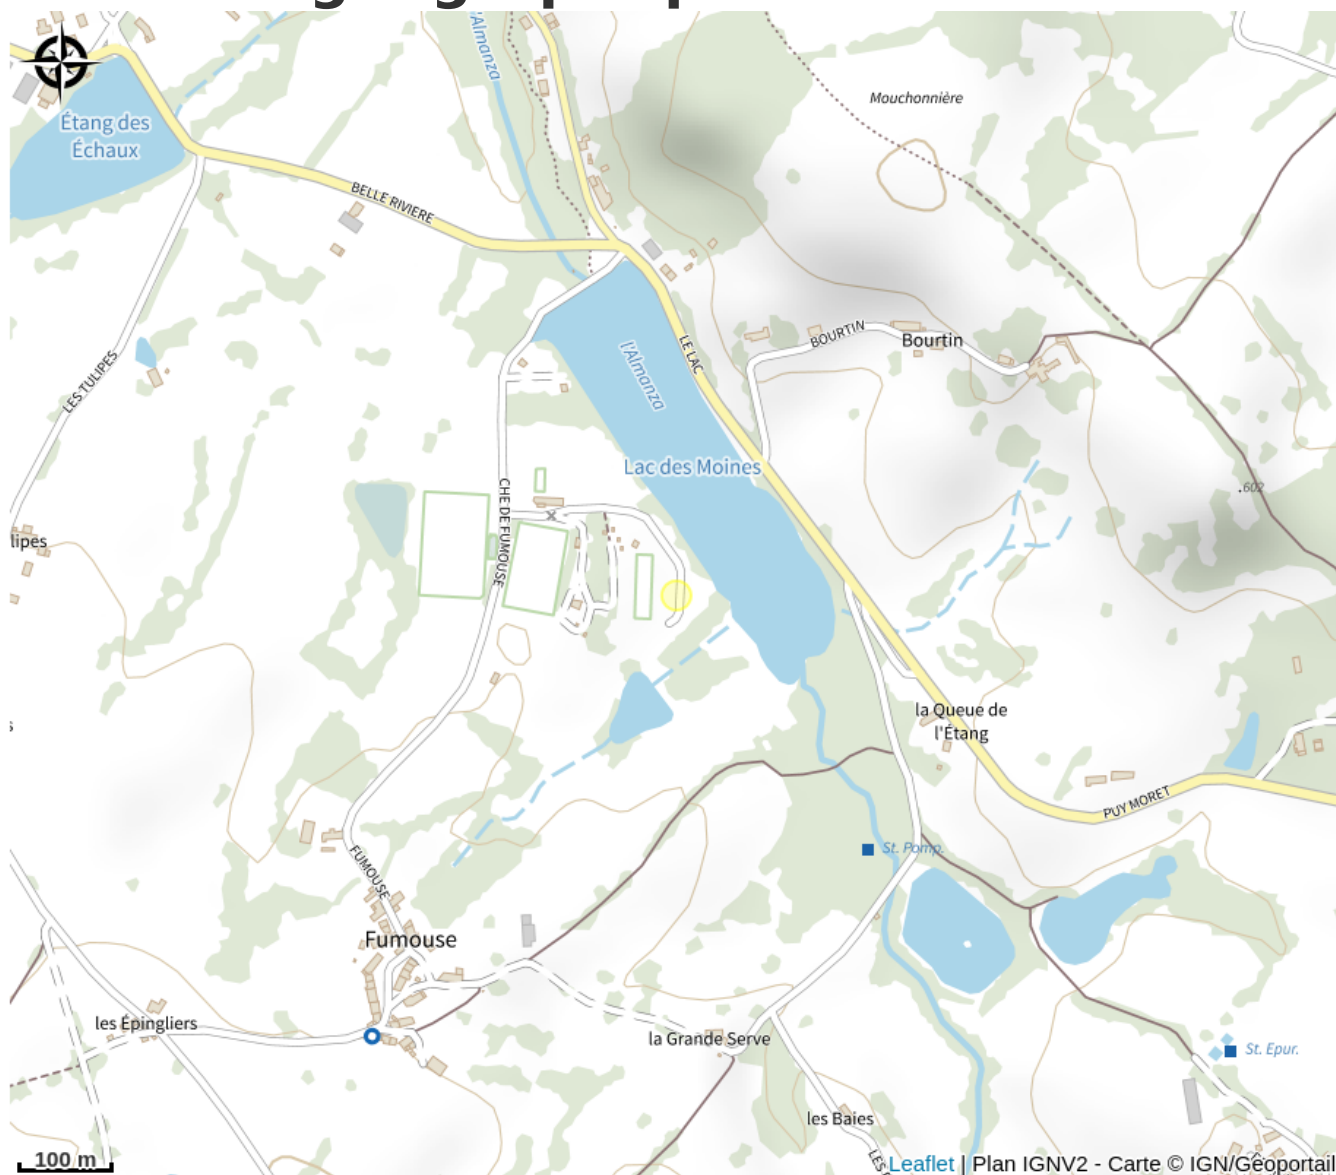

Aire de pique-nique - Aire du lac des Moines

Allier

Crédit photo : Aire de pique-nique (Google Street View)

Aire de pique-nique équipée de plusieurs table de pique-nique et plan d'eau à proximité. Camping

Infos pratiques

Categorie : Autres sites recommandés

Description

Accès : au rond point centre ville du Mayet de Montagne prendre direction Saint-Clément, La Loge des Gardes. Plan d'eau des moines. Aire derrière le camping. Poubelle, eau
Stationnement camping cars

Situation géographique

Toutes les infos pratiques

Informations pratiques

Ouverture:

Toute l'année.

Tarifs:

Accès libre.

Services: