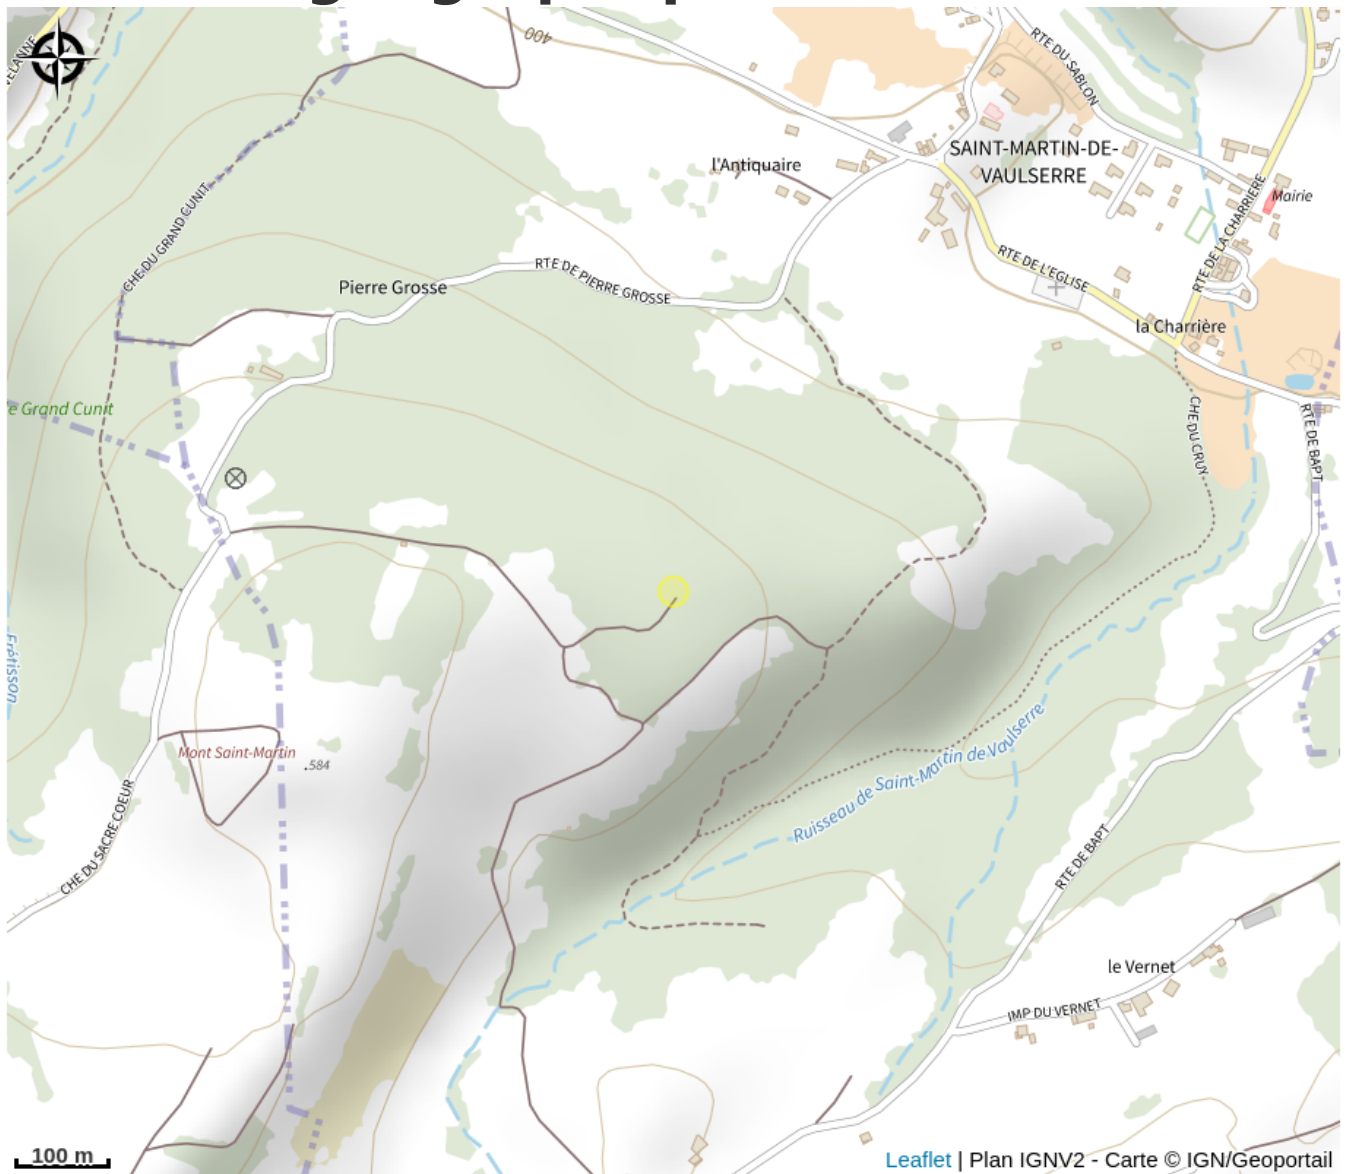

# Aire de pique-nique montée au Sacré Coeur

Isère

*Une table de pique-nique installée le long du chemin qui monte au Sacré Coeur depuis St-Martin de Vaulserre.*

# Situation géographique