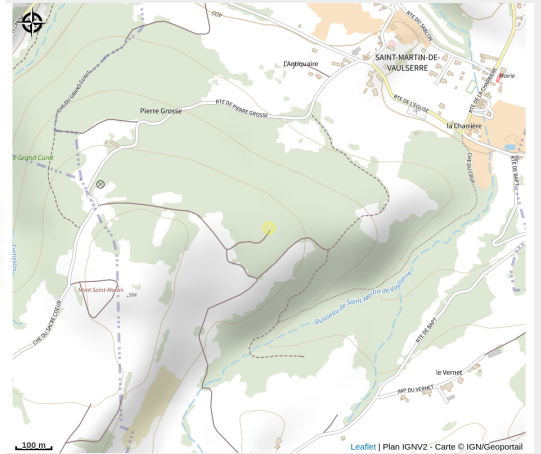

# Aire de pique-nique montée au Sacré Coeur

Isère

*Une table de pique-nique installée le long du chemin qui monte au Sacré Coeur depuis St-Martin de Vaulserre.*

# Situation géographique