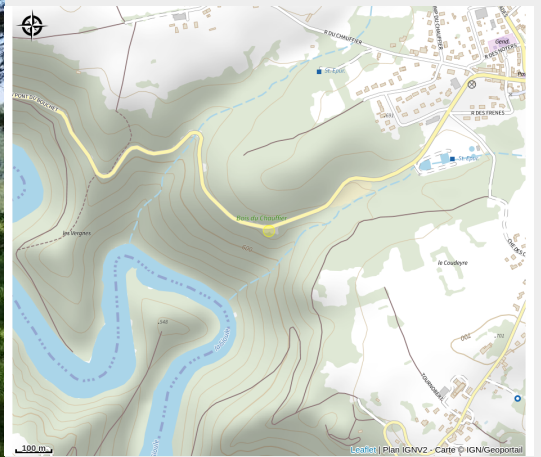

Aire de pique-nique - Belvédère des Ancizes

Puy-de-Dôme

Crédit photo : Belvédère Les Ancizes (OT Combrailles)

Aire de pique-nique au belvédère des Ancizes

Infos pratiques

Categorie : Autres sites recommandés

Situation géographique

Toutes les infos pratiques

Informations pratiques

Ouverture:

Toute l'année.
Ouvert 24h/24.

Tarifs:

Accès libre.

Services: