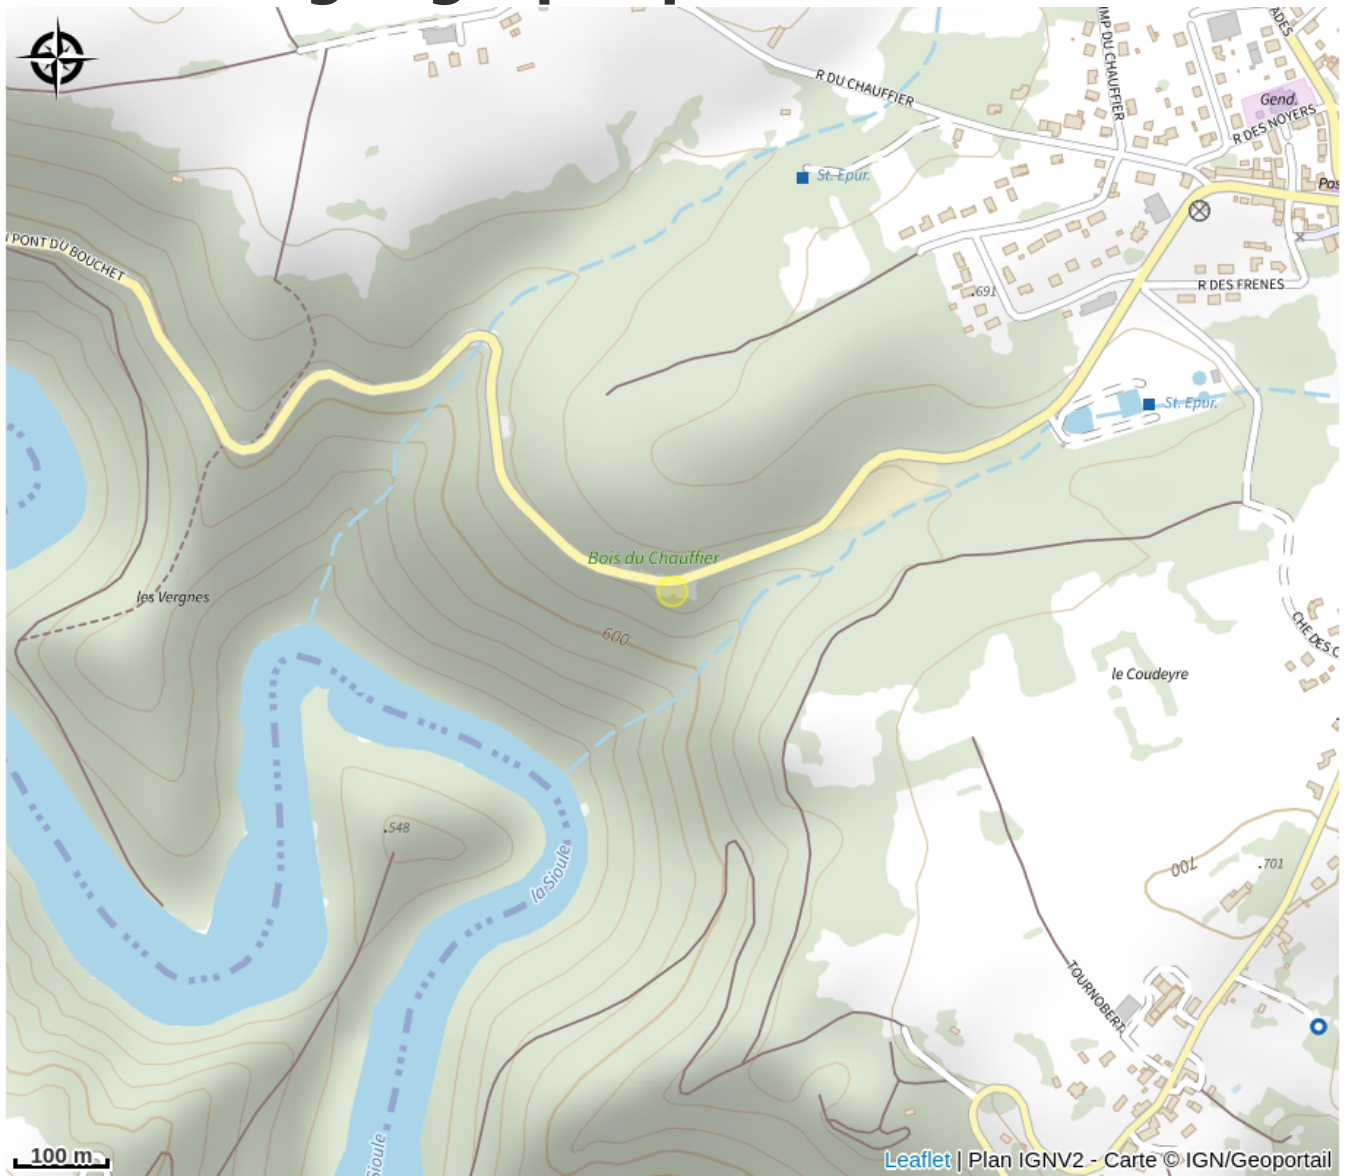

Aire de pique-nique - Belvédère des Ancizes

Puy-de-Dôme

Crédit photo : Belvédère Les Ancizes (OT Combrailles)

Aire de pique-nique au belvédère des Ancizes

Infos pratiques

Categorie : Autres sites recommandés

Situation géographique

Toutes les infos pratiques

Informations pratiques

Ouverture:

Toute l'année.
Ouvert 24h/24.

Tarifs:

Accès libre.

Services: