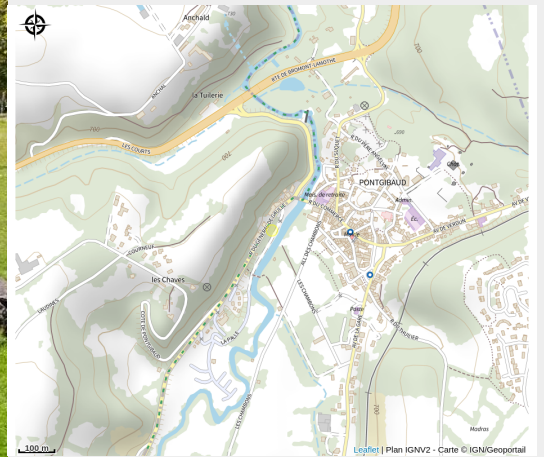

Aire de pique-nique - Pontgibaud

PNR des Volcans d'Auvergne

Crédit photo : Aire de pique-nique en bord de Sioule (OT Combrailles)

Aire de pique-nique en bord de Sioule.

Infos pratiques

Categorie : Autres sites recommandés

Situation géographique

Toutes les infos pratiques

Informations pratiques

Ouverture:

Toute l'année.

Tarifs:

Accès libre.

Fiche mise à jour par Office de Tourisme des Combrailles le 22/01/2024