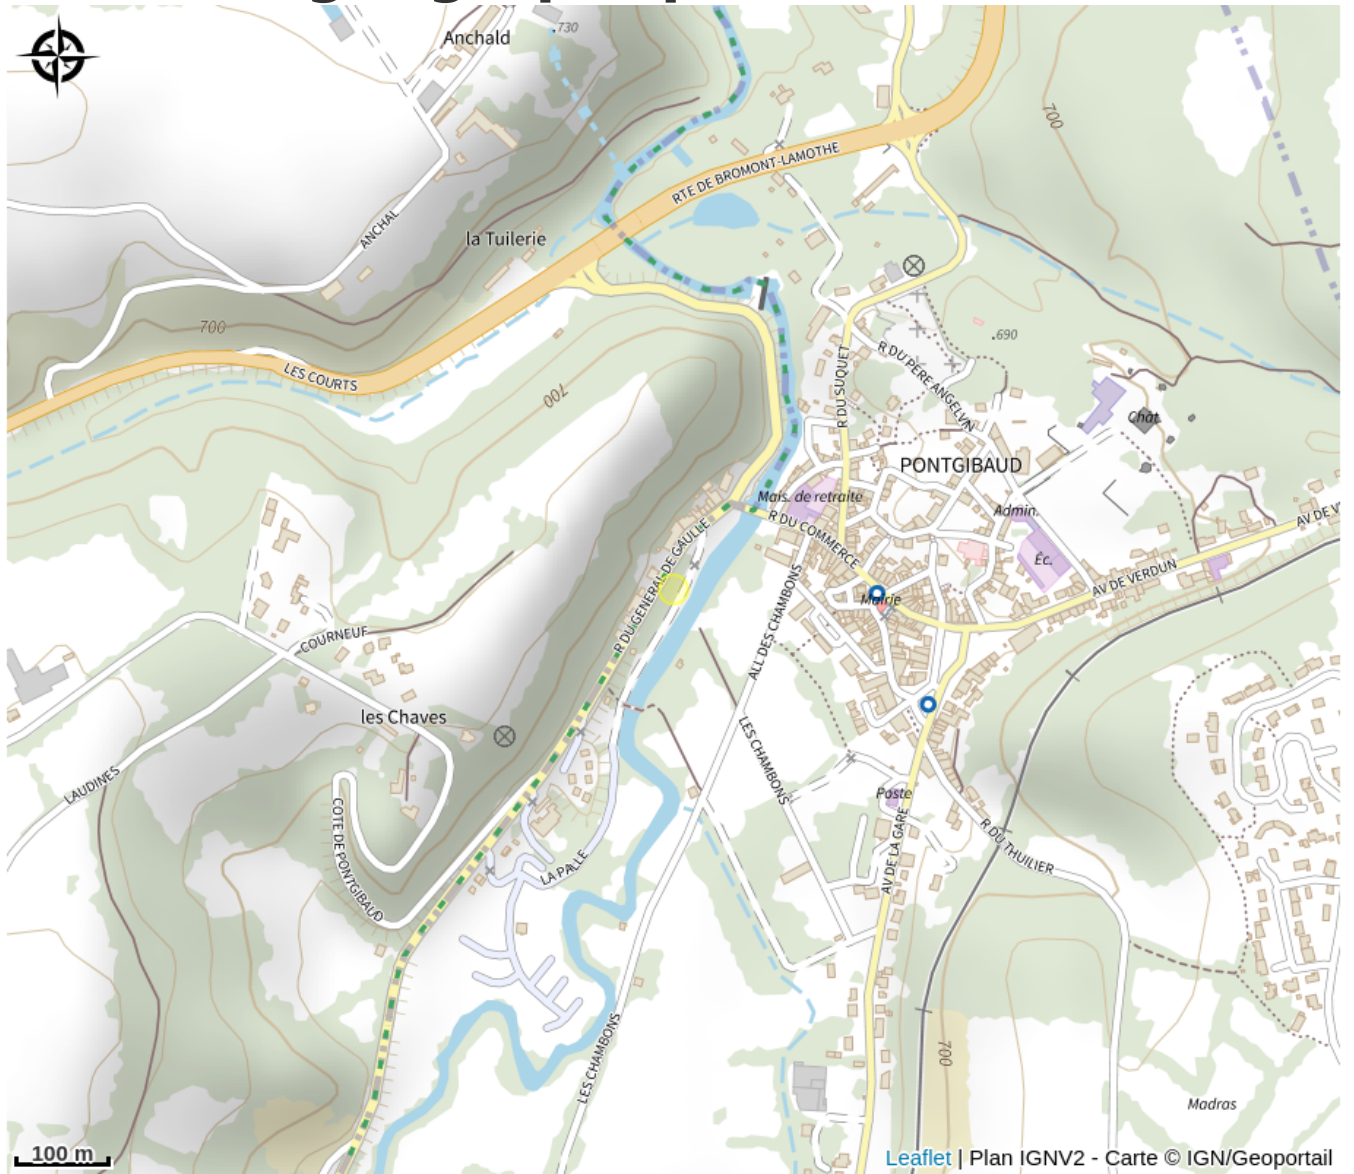

Aire de pique-nique - Pontgibaud

PNR des Volcans d'Auvergne

Crédit photo : Aire de pique-nique en bord de Sioule (OT Combrailles)

Aire de pique-nique en bord de Sioule.

Infos pratiques

Categorie : Autres sites recommandés

Situation géographique

Toutes les infos pratiques

Informations pratiques

Ouverture:

Toute l'année.

Tarifs:

Accès libre.

Fiche mise à jour par Office de Tourisme des Combrailles le 22/01/2024