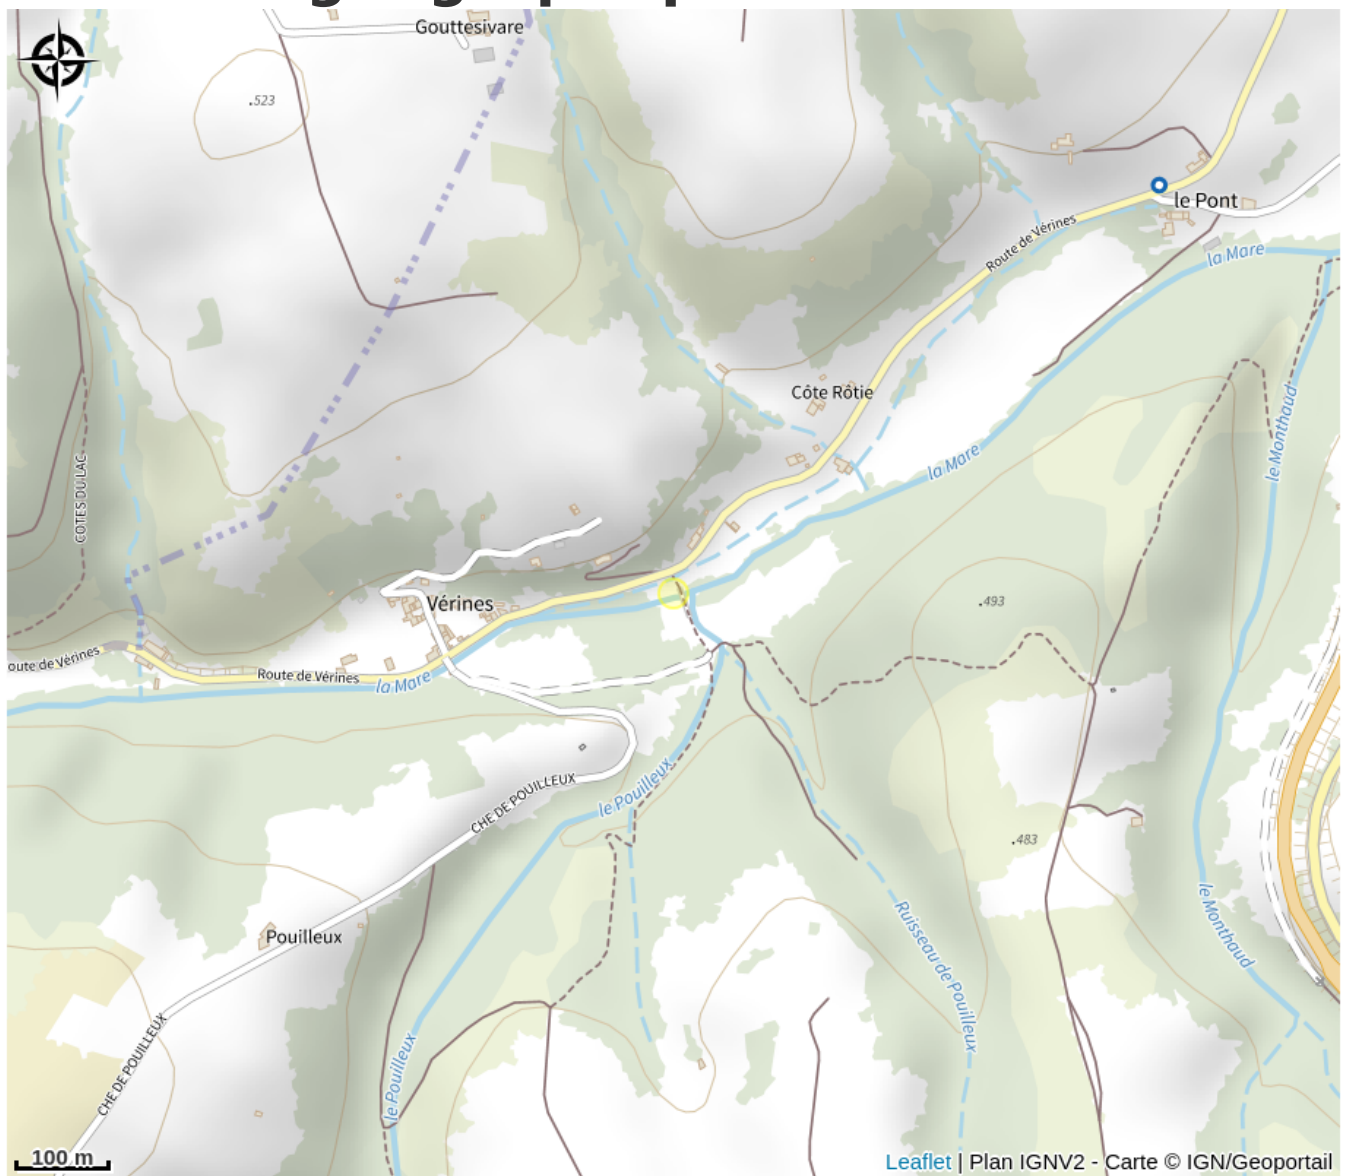

Situation géographique