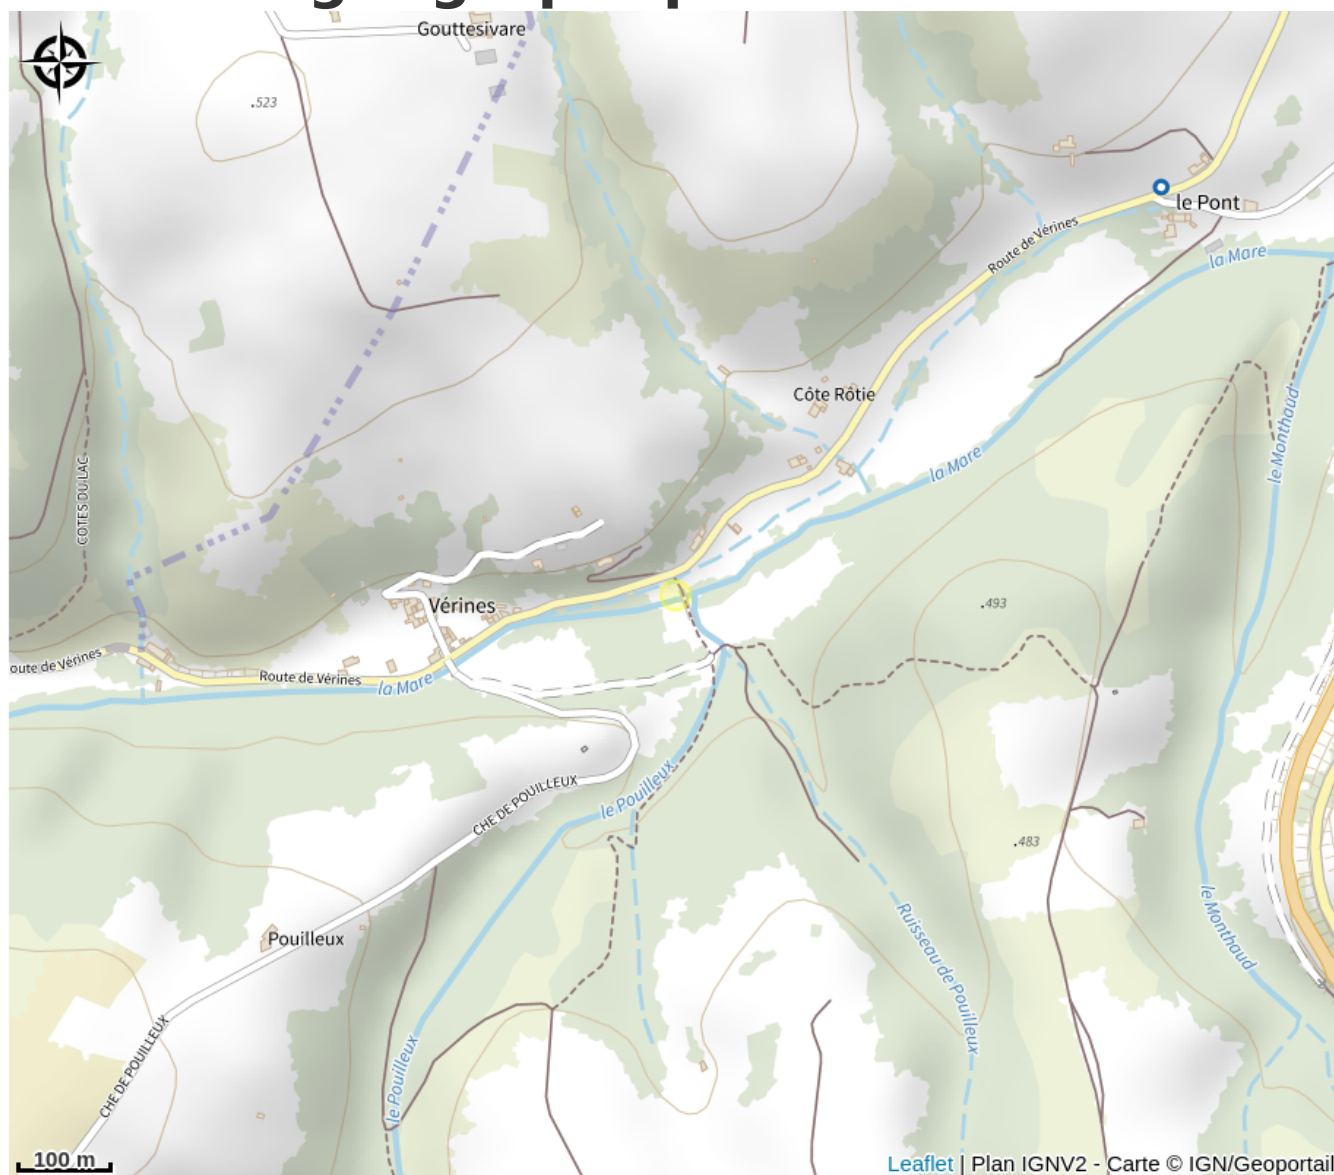

Situation géographique