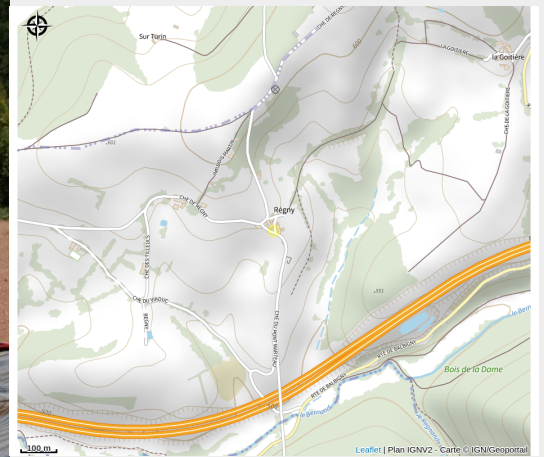

# Aire de pique-nique de la base de loisirs

Loire

Crédit photo : Aire de pique-nique (OT Forez-Est)

*Découvrez ce bel espace pour pique-niquer où vous retrouverez une aire de jeux pour les enfants avec un terrain de basket, à proximité du pont Marteau.*

# Situation géographique