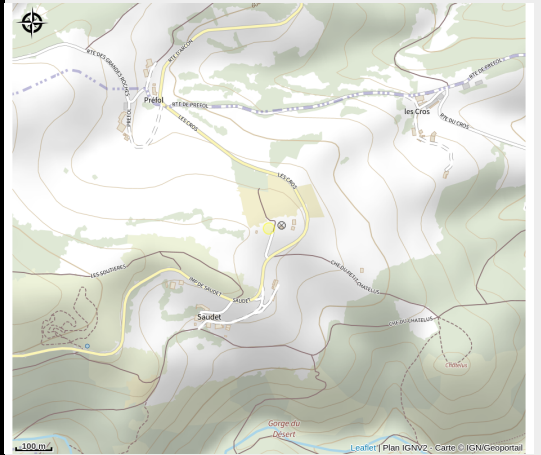

Aire de pique-nique le Belvédère

Loire

No photo

Une vue imprenable sur Roanne et la chaîne des Alpes.

Infos pratiques

Categorie : Autres sites recommandés

Situation géographique

Toutes les infos pratiques

Informations pratiques

Ouverture:

Du 01/01 au 31/12/2023.

Tarifs:

Gratuit.

Fiche mise à jour par Roannais Tourisme le 22/03/2023

Contact

Chemin du Belvédère