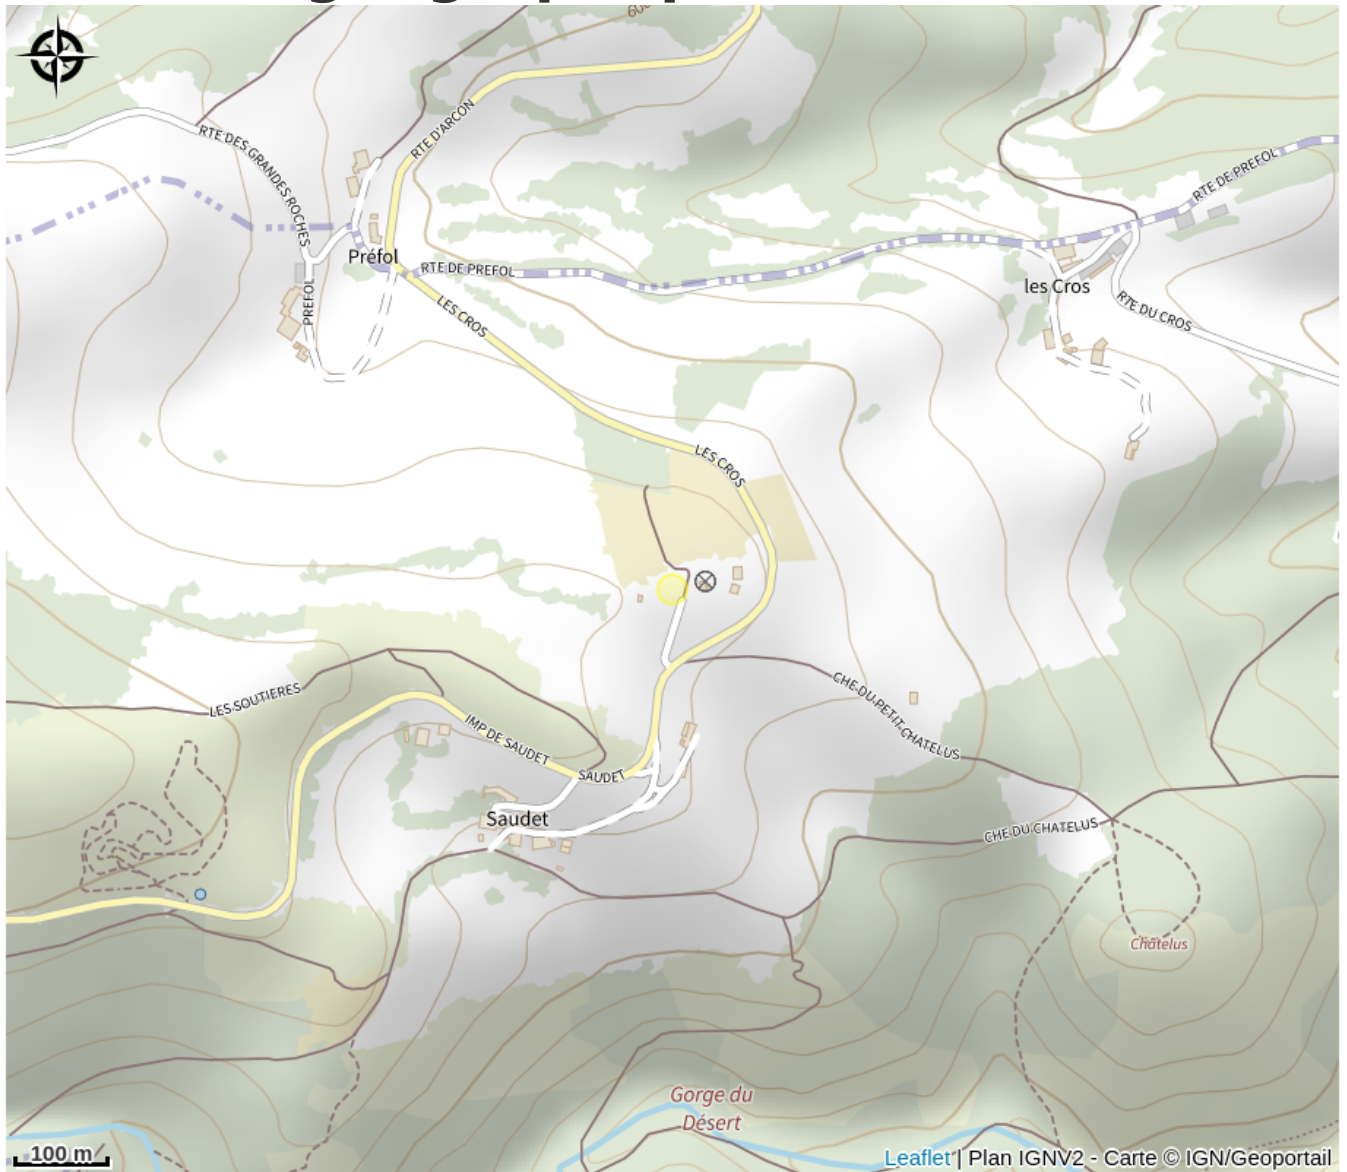

Aire de pique-nique le Belvédère

Loire

No photo

Une vue imprenable sur Roanne et la chaîne des Alpes.

Infos pratiques

Categorie : Autres sites recommandés

Situation géographique

Toutes les infos pratiques

Informations pratiques

Ouverture:

Du 01/01 au 31/12/2023.

Tarifs:

Gratuit.

Fiche mise à jour par Roannais Tourisme le 22/03/2023

Contact

Chemin du Belvédère