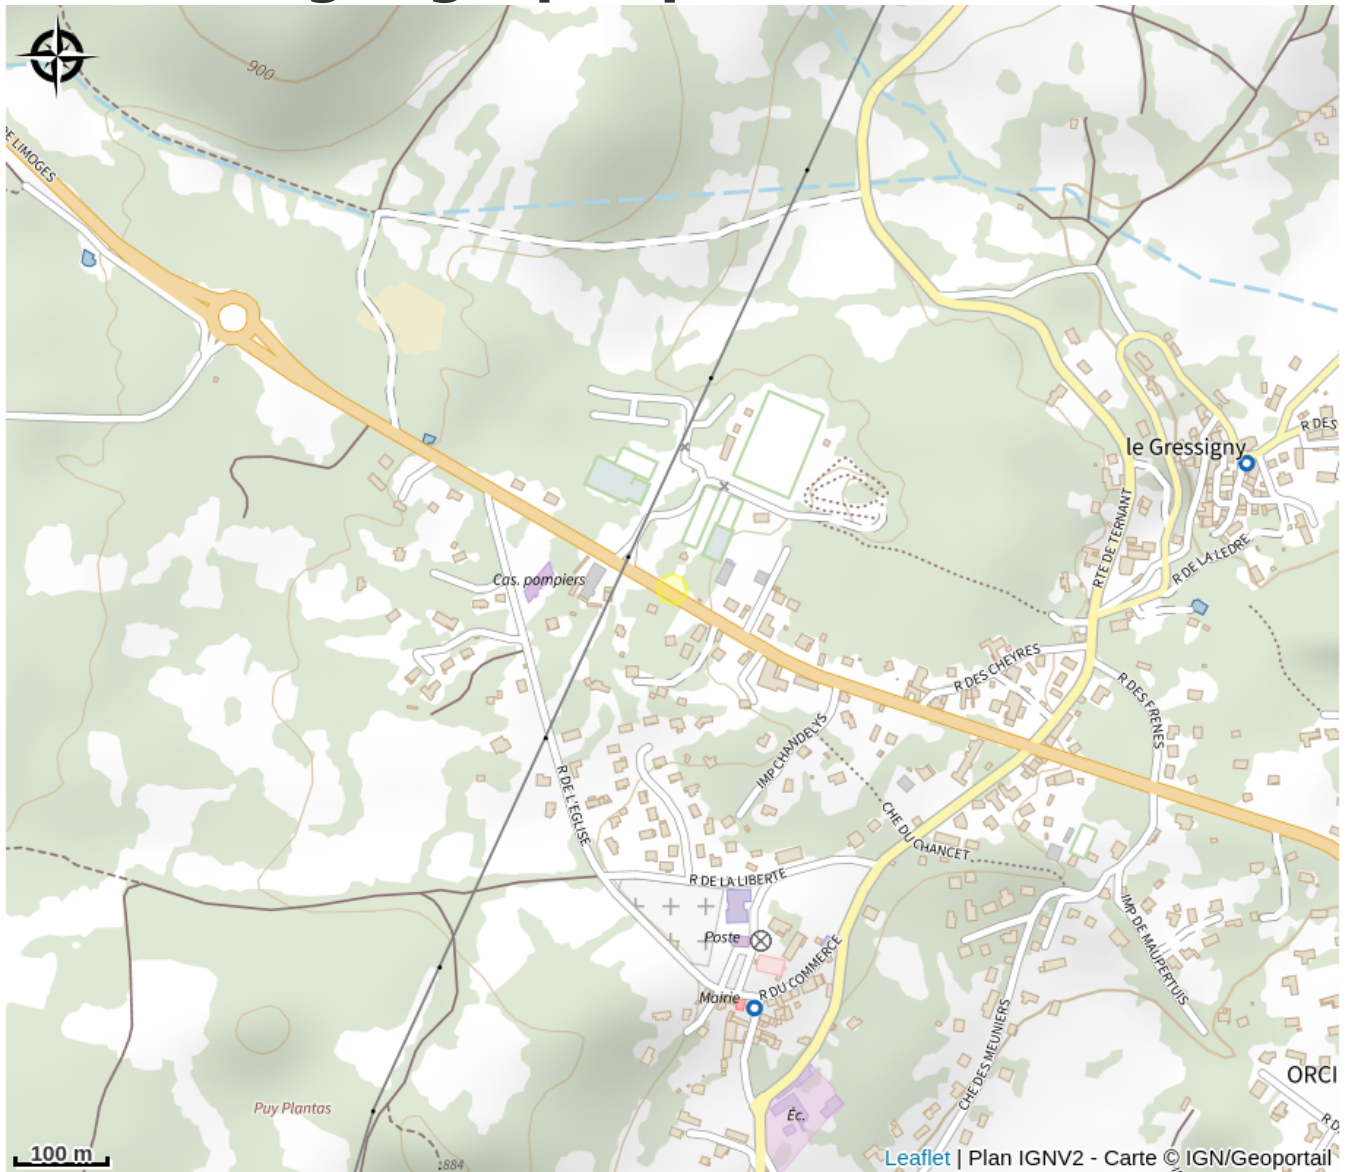

Aire de pique-nique d'Orcines

Clermont Auvergne Métropole

Une table de pique-nique à proximité du complexe sportif

Infos pratiques

Categorie : Autres sites recommandés

Description

A disposition une table de pique-nique à proximité du complexe sportif d'Orcines

Situation géographique

Toutes les infos pratiques

Informations pratiques

Ouverture:

Toute l'année.

Tarifs:

Accès libre.

Fiche mise à jour par Conseil départemental du Puy-de-Dôme le 23/03/2023