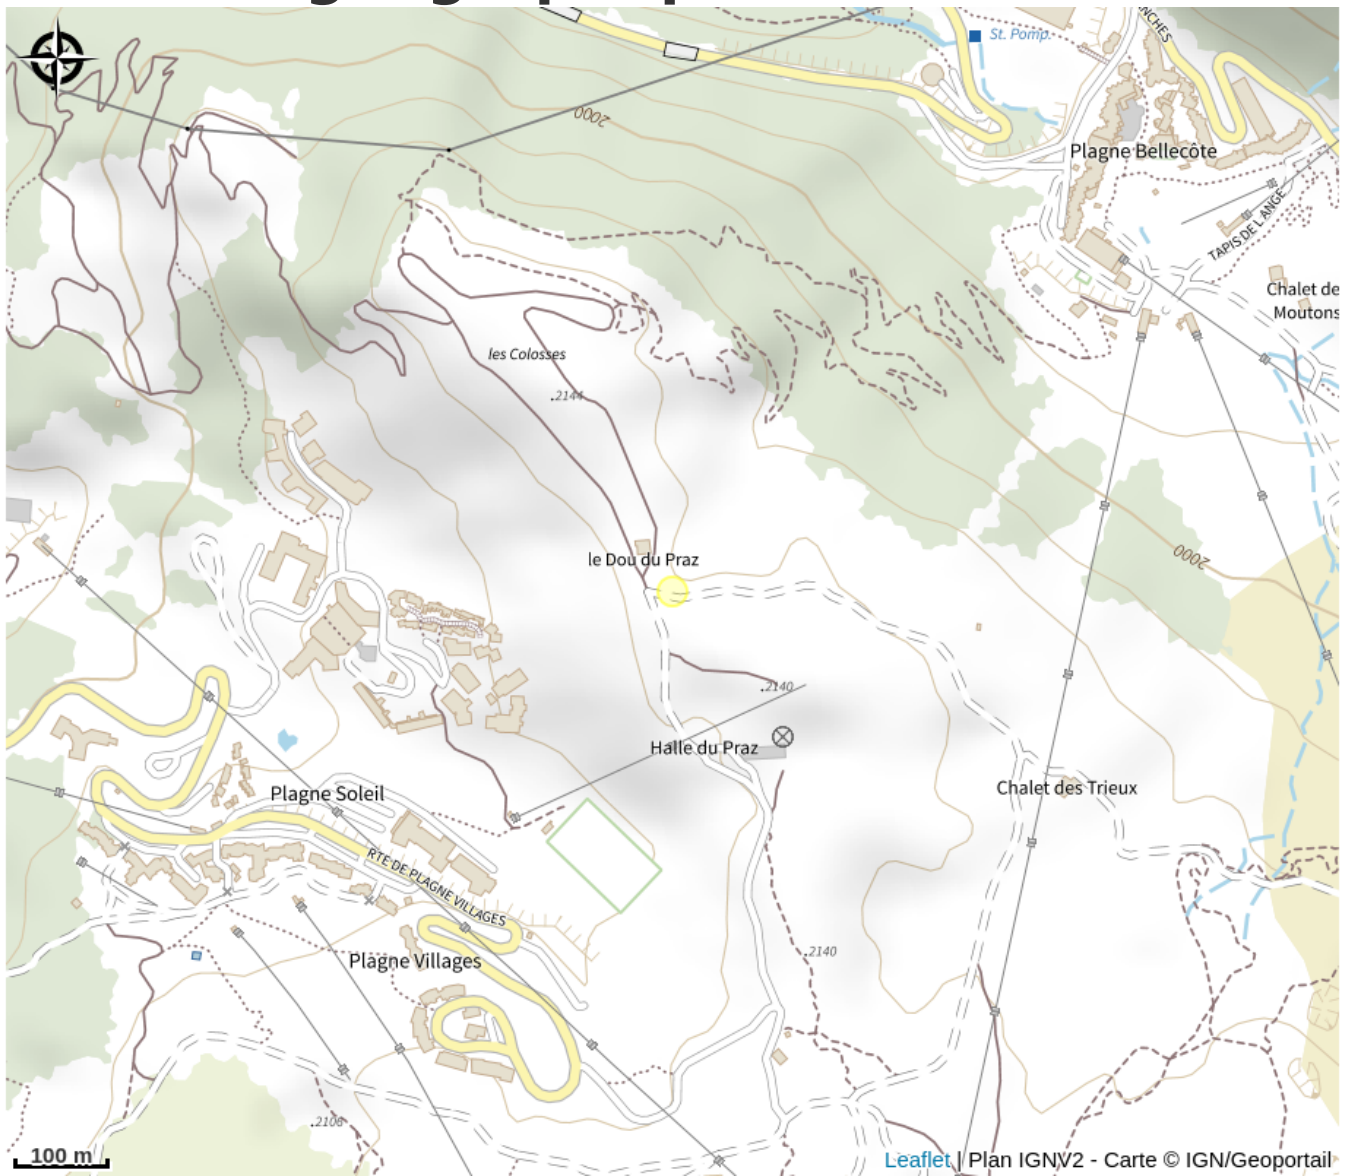

# Aire de pique-nique - Dou du Praz

Parc national de la Vanoise

Crédit photo : picnic-area-99215\_1280.jpg (pixabay)

*Pique-niquez sur le plateau du Dou du Praz avec un superbe panorama !*

# Situation géographique

### Ouverture:

Toute l'année.